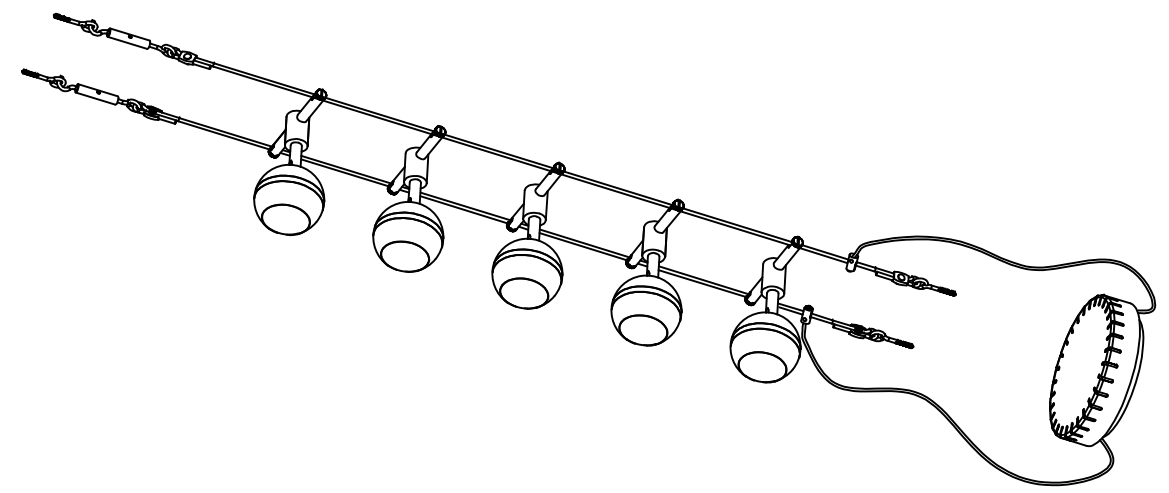

ca. 500

230V~50Hz

778210506