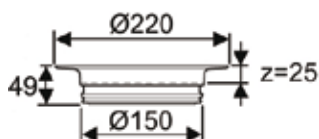

Drain korotusrenkas 150 25 mm

Korotusrenkas 25 mm Ø150 mm lattiakaivoille.

Uponor nro	LVI nro	Tuote	Kpl krt/lava	EAN-koodi
1093090	3313317	Drain korotusrenkas 150 25 mm	30/300	6414905228416