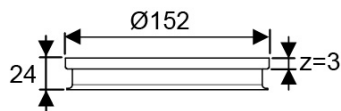

Uponor Drain -lattiakaivojärjestelmä

Drain massarengas 150 3 MM

Massarengas Ø150 mm lattiakaivoille ruostumattomasta teräksestä. Korotus 3 mm. Käytetään massalattioille (esim. hartsii).

Uponor nro	LVI nro	Tuote	Kpl krt/lava	EAN-koodi	
1093100	3313326	Drain massarengas 150 3 mm	18/216	6414905228515