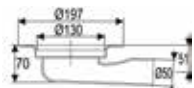

Drain kuivakaivo 32

Erikoismatala DN 32 kuivakaivo. Korkeus 70 mm. Virtaama 0,5 l/s. Kansikoko Ø130. Ei sisällä vesilukkoa.

Uponor LVI
nro nro

Tuote

Kpl krt/lava

EAN-koodi

1093062 3313305

Drain kuivakaivo 32

20/200

6414905228232