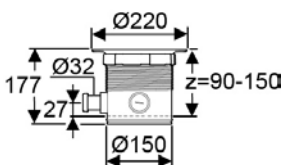

Uponor Drain -lattiakaivojärjestelmä

Drain lukitussarja RST-kansille

RST-kansien lukitsemiseksi kehykseen esim. julkisissa tiloissa.

Uponor nro	LVI nro	Tuote	Kpl krt/lava	EAN-koodi
1094258	3313337	Drain lukitussarja RST-kansille	50/600	6414905279371

Drain korotusrenkas 150 13 mm

Matala korotusrenkas 13 mm Ø150 mm lattiakaivoille.

Uponor nro	LVI nro	Tuote	Kpl krt/lava	EAN-koodi
1093089	3313316	Drain korotusrenkas 150 13 mm	30/300	6414905228409

Drain korotusrenkas 150 25 mm

Korotusrenkas 25 mm Ø150 mm lattiakaivoille.

Uponor nro	LVI nro	Tuote	Kpl krt/lava	EAN-koodi
1093090	3313317	Drain korotusrenkas 150 25 mm	30/300	6414905228416

Drain korotusrenkas 150 35-107 mm

Korotusrenkas 35-107 mm Ø150 mm lattiakaivoille.

Uponor nro	LVI nro	Tuote	Kpl krt/lava	EAN-koodi
1093091	3313318	Drain korotusrenkas 150 35-107 mm	15/150	6414905228423

Drain korotusrenkas 150 90-150 mm, 2X32

Korotusrenkas 90-150mm 2x32 mm sivuliitännöillä Ø150 lattiakaivoille.

Uponor nro	LVI nro	Tuote	Kpl krt/lava	EAN-koodi
1093092	3313319	Drain korotusrenkas 150 90-150 mm 2X32	10/100	6414905228430