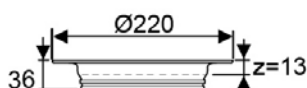

Drain lukitussarja RST-kansille

RST-kansien lukitsemiseksi kehykseen esim. julkisissa tiloissa.

Uponor nro	LVI nro	Tuote	Kpl krt/lava	EAN-koodi
1094258	3313337	Drain lukitussarja RST-kansille	50/600	6414905279371

Drain korotusrenkas 150 13 mm

Matala korotusrenkas 13 mm Ø150 mm lattiakaivoille.

Uponor nro	LVI nro	Tuote	Kpl krt/lava	EAN-koodi
1093089	3313316	Drain korotusrenkas 150 13 mm	30/300	6414905228409