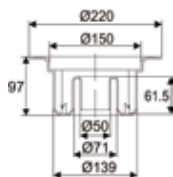

Drain matala vaakakaivo 75

Matala vaakakaivo ilman sivuliitoksia. Korkeus 114 mm. Virtaama 0,8 l/s. Kansikoko Ø150.

Uponor LVI
nro nro

Tuote

Kpl krt/lava

EAN-koodi

1093059 3313302

Drain matala vaakakaivo 75

15/150

6414905228201