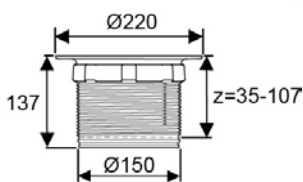

Drain korotusrenkas 150 35-107 mm

Korotusrenkas 35-107 mm Ø150 mm lattiakaivoille.

Uponor nro	LVI nro	Tuote	Kpl krt/lava	EAN-koodi
1093091	3313318	Drain korotusrenkas 150 35-107 mm	15/150	6414905228423