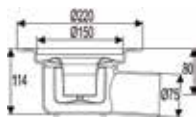

Drain matala vaakakaivo 50

Matala vaakakaivo ilman sivuliitoksia. Korkeus 99 mm. Virtaama 0,8 l/s. Kansikoko Ø150.

Uponor LVI
nro nro

Tuote

Kpl krt/lava

EAN-koodi

1093058 3313301

Drain matala vaakakaivo 50

15/150

6414905228195