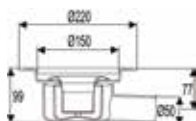

Drain vaakakaivo 75 3x32

Vaakakaivossa kolme avattavaa ja suljettavaa 32 mm sivuliitosta. Kaivon mukana 1 x 32 mm muvi. Virtaama 1,4 l/s. Korkeus 131 mm. Kansikoko Ø150.

Uponor LVI
nro nro

Tuote

Kpl krt/lava

EAN-koodi

1093057 3313300

Drain vaakakaivo 75 3X32

12/120

6414905228188