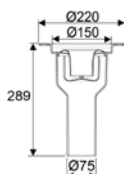

Drain pystykaivo 50

Pystykaivo ilman sivuliitoksia. Korkeus 97 mm. Virtaama 0,8 l/s. Kansikoko Ø150.

Uponor LVI
nro nro

Tuote

Kpl krt/lava

EAN-koodi

1093060 3313303

Drain pystykaivo 50

20/200

6414905228218