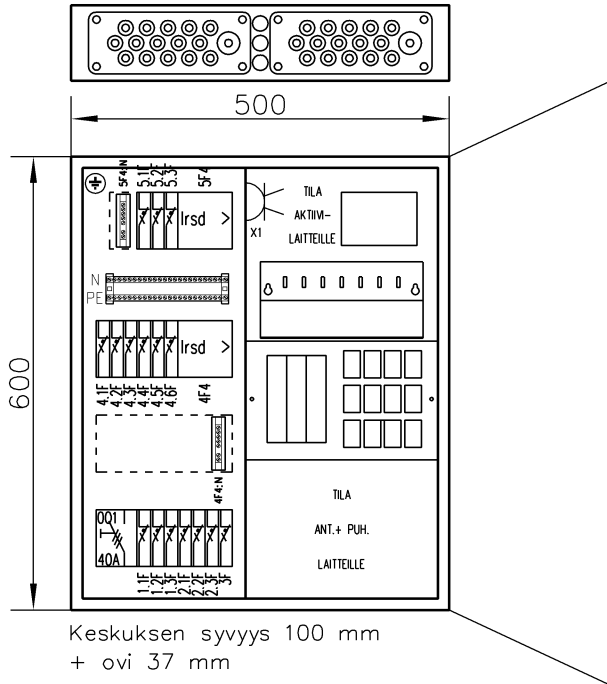

2 x MC-MULTIGATE 16
Aihiot 3x20.5

Keskuksen syvyys 100 mm
+ ovi 37 mm

2 x MC-MULTIGATE 16

KESKUKSESSA SUOJA OVI

EN 61 439-3	Sähkö n:o 3332172	Nimellinen tasoituskerroin	2--3 autom./vaihe 0,8
Malli IT-bulldog 3415/600 V			4--5 autom./vaihe 0,7
P_L / kW	I_{nA} / A	U_n / V	P_H / kW
			6--9 autom./vaihe 0,6
Nimellisjännite	U_n 400 V	Nimellistajuus	50 Hz
Apupiirin nimellisjännite	- V	Suojous sähköiskulta	Suojamaad. ja kotelointi
Nimellisieristysjännite	U_i 400 V	Maadoitusjärjestelmä	TN-S järjestelmä
Nimellisvirta, keskus	I_{nA} 35 A	Ympäristöolot	Normaalit
Nimellisvirta, piirit	I_{nC} - A	EMC-käyttöympäristö	A ja B
Terminen rajavirta	$I_{cw 1s}$ < 10 kA	Paino	- kg
Dynaaminen rajavirta	I_{pk} - kA		

bulldog

UTU OY
 MADE IN FINLAND

MALLI IT-bulldog 3415/600 V

I_{nA} 35 A EN 61 439-3
 U_n 400 V IP 30
 F 50 Hz TYÖ N:o

UTU OY
 AHJONTIE 1, 28400 ULVILA
 Puh. 02-550 800
 www.utu.eu

Suunn. RP	Pvm. 7.1.2019	KOKOONPANOKUVA	Lehti 1/2	Arkistotunnus
Tark. JK	Muutos	Keskustunnus	Piir. n:o	
Hyv. PK	Suhde 1:10 (A4)			3332172