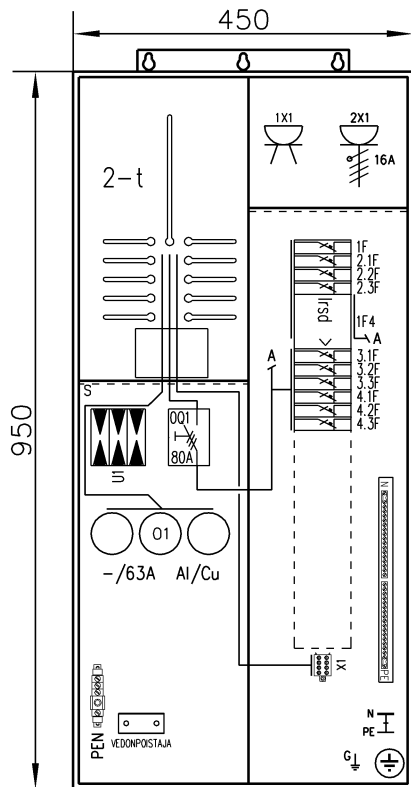

UTU OY
PL 20, 28401 ULVILA

Puh: 02-550 800
Fax: 02-550 8333
www.utu.eu

Keskuksen syvyys 160 mm

MC-MULTIGATE 16
Aihiot 1x48+2x37.5+2x22.5 mm

PÄÄKYTKIN EI KATKAISE
JÄNNITETTÄ MITTARILTA
EIKÄ YLIJÄNNITESUOJALTA

EN 60 439-3	Sähkö n:o 3426332	Nimellinen tasoituskerroin	2--3 autom./vaihe 0,8
Malli collie 3806P63 2T+PR+Y			4--5 autom./vaihe 0,7
PL / kW	I _N / A	U _N / V	PH / kW
			6--9 autom./vaihe 0,6
Nimellisjännite	U _N 400 V	Nimellistaaajuus	50 Hz
Apupiirin nimellisjännite	- V	Suojaus sähköiskulta	Suojamaad. ja kotelointi
Nimellisieristysjännite	U _i 400 V	Maadoitusjärjestelmä	TN-S järjestelmä
Nimellisvirta, keskus	I _N 50 A	Ympäristöolot	Normaalit
Nimellisvirta, piirit	I _N - A	EMC-käyttöympäristö	A ja B
Terminen rajavirta	I _{cw} < 10 kA	Paino	- kg
Dynaaminen rajavirta	I _{pk} - kA		

collie

UTU OY
MADE IN FINLAND

MALLI	collie 3806P63 2T+PR+Y	
I _N	50 A	EN 60 439-3
U _N	400 V	IP 34
F	50 Hz	TYÖ N:o

Suunn.	JK	Pvm.	5.12.2013	KOKOONPANOKUVA	Lehti 1/2	Arkistotunnus
Tark.		Muutos		Keskustunnus	Piir. n:o	
Hyv.		Suhde	1:10 (A4)			3426332