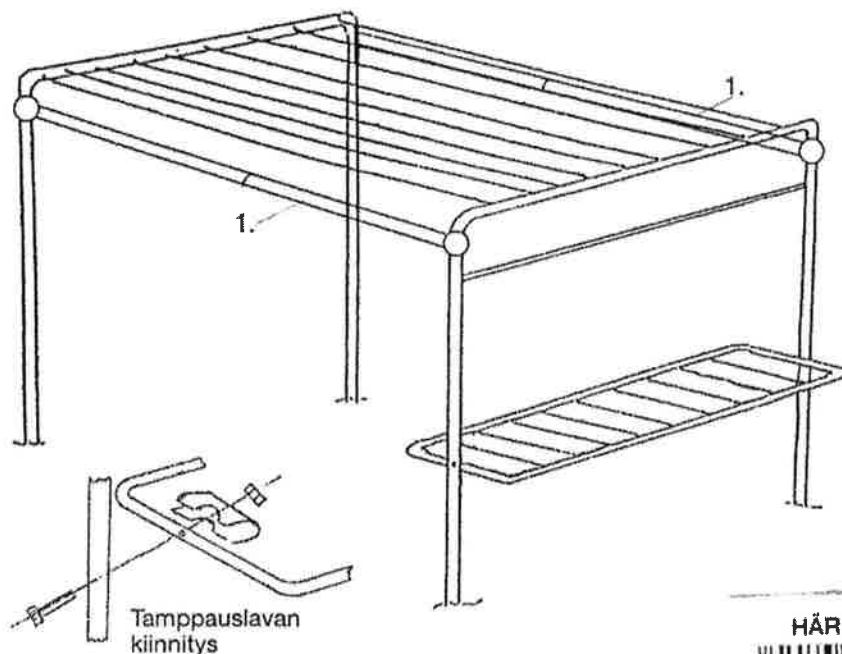

TEKO[®] PRODUCT

YHDISTELMÄTELINEN no 110

Runko valmistettu 45 mm:n kuumasinkitystä teräsputkesta.
Maahan valettava. Päädyt valetaan n. 4 m:n päähän toisistaan.
Sisältää narupaketin (38 m).
Pyyhi suojavaha putken pinnalta kuivalla rievulla ennen käyttöönottoa.

Erikseen saatavana/ suositellaan

YHDISTELMÄTELINEEN SIVUTANKO no 110L

Erikseen saatavana sivutanko (1.) Tankopaketti sisältää yhden sivuputken 4 m (2x2 m), joka tukevoittaa telineen, helpottaa asennusta ja antaa lisää tuuletustilaa. Paketissa tarvittavat kiinnityslaipat, ruuvit ja mutterit. Tankoa voi tarvittaessa lyhentää.

Ei sovellu lasten kiipeilytelineeksi!

LIVING