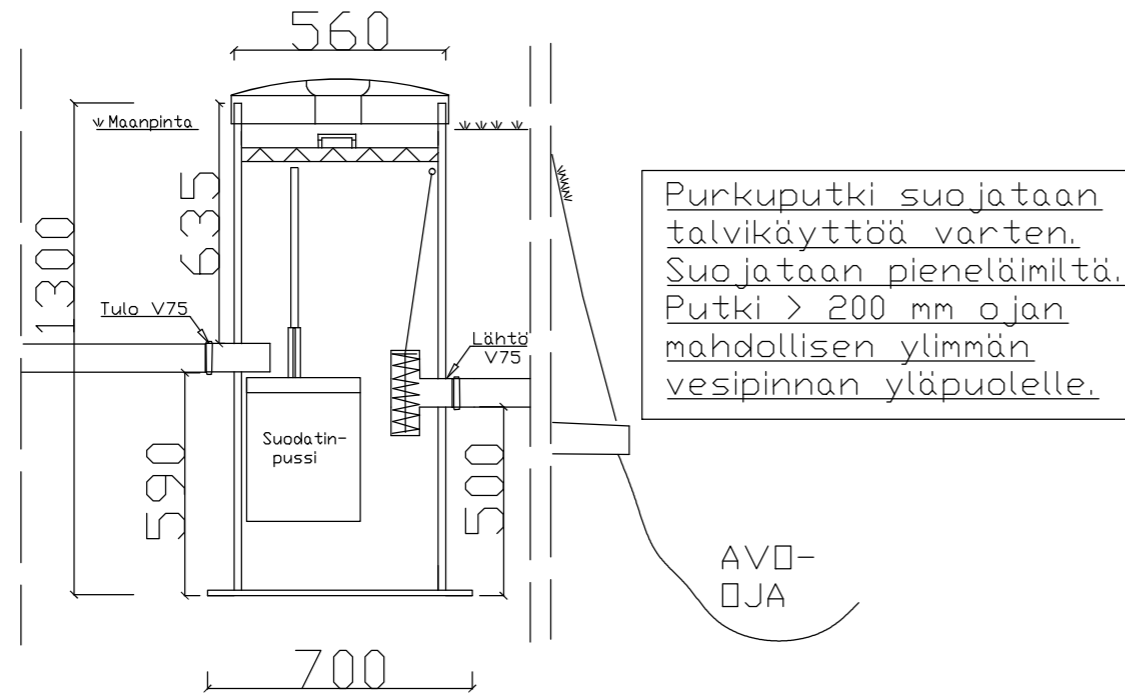

Vestellin Biopuhdistaja 1-1300 + Purku ojaan

Suodatinkaivo Purku ojaan

K.O.S.A.	KORTTELI/TILA	TONTTI/RNo	VIRANOMAISTEN MERKINTÖJÄ			
RAKENNUSOIMENPIDE			PIIRUSTUSLAJI	JUDKS.No		
			LVI			
RAKENNUSKOHTEEN NIMI JA OSOITE			PIIRUSTUKSEN SISÄLTÖ	MITTAKAAVA		
			VESTELLI HARMAAVESIPUHDISTAJA	1 20		
			BIOPUHDISTAJA 1 - 1300			
			300 L/VRK = 1 - 5 HLÖ			
 P:010 2327220 www.vestelli.fi			SUUNALA	TYÖ No	PIIR.No	MUUTOS
			LVI			
Vestelli Oy			PAIVÄYS	YHT.HENK.		
			12.3.2020			