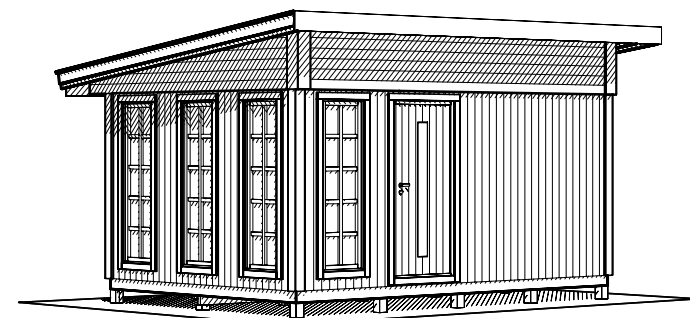

SUUNNITELMA

POIKKILEIKKAUS

NÄKÖKULMA

JULKISIVU

JULKISIVU

JULKISIVU

JULKISIVU

PANEELI: FUNKKISPANEELI 17x120.
 RUNKOTOLPPA: 34x70.
 LATTIAN ALUSPUUT: 34x120.
 PERUSTUSSUUNNITELMA.
 TOIMITUS SOVELTAMISALA SOPIMUKSEN MUKAAN.

BET	ANT	ÄNDRINGEN AVSER	DATUM	SIGN
BYGGLOVSHANDLING				
NYBYGGNAD AV FRIGGEBOD				
VIBO			PLAN & SEKTION MODUL 15 FUNKIS – EDIT	
UPPDRAG NR/RITN. NR XXXX		RITAD/KONSTR AV PH		
DATUM 2018-10-08		HANDLÄGGARE		
ANSVARIG		SKALA 1:100, A3	NUMMER A01F	BET