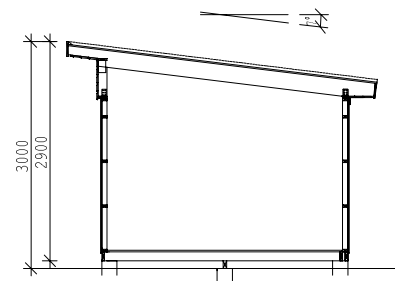

SUUNNITELMA

POIKKILEIKKAUS

NÄKÖKULMA

JULKISIVU

JULKISIVU

JULKISIVU

JULKISIVU

PANEELI: FUNKKISPANEELI 17x120.
 RUNKOTOLPPA: 34x70.
 LATTIAN ALUSPUUT: 34x120.
 PERUSTUSSUUNNITELMA.
 TOIMITUS SOVELTAMISALA SOPIMUKSEN MUKAAN.

BET	ANT	ÄNDRINGEN AVSER	DATUM	SIGN
BYGGLOVSHANDLING				
NYBYGGNAD AV FRIGGEBOD				
VIBO			PLAN & SEKTION MODUL 15 FUNKIS – EDIT	
UPPDRAG NR/RITN. NR XXXX		RITAD/KONSTR AV PH		
DATUM 2018-10-08		HANDLÄGGARE		
ANSVARIG		SKALA 1:100, A3	NUMMER A01F	BET