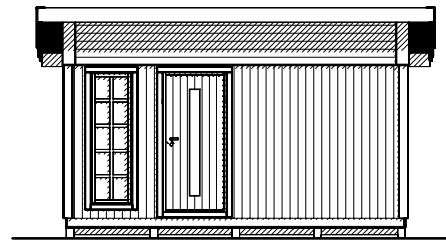

SUUNNITELMA

POIKKILEIKKAUS

NÄKÖKULMA

JULKISIVU

JULKISIVU

JULKISIVU

JULKISIVU

PANEELI: FUNKKISPANEELI 17x120.
 RUNKOTOLPPA: 34x70.
 LATTIAN ALUSPUUT: 34x120.
 PERUSTUSSUUNNITELMA.
 TOIMITUS SOVELTAMISALA SOPIMUKSEN MUKAAN.

BET	ANT	ÄNDRINGEN AVSER	DATUM	SIGN
BYGGLOVSHANDLING				
NYBYGGNAD AV FRIGGEBOD				
VIBO			PLAN & SEKTION MODUL 15 FUNKIS – EDIT	
UPPDRAG NR/RITN. NR XXXX		RITAD/KONSTR AV PH		
DATUM 2018-10-08		HANDLÄGGARE		
ANSVARIG		SKALA 1:100, A3	NUMMER A01F	BET