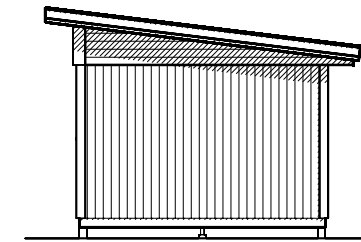

SUUNNITELMA

POIKKILEIKKAUS

NÄKÖKULMA

JULKISIVU

JULKISIVU

JULKISIVU

JULKISIVU

PANEELI: FUNKKISPANEELI 17x120.
 RUNKOTOLPPA: 34x70.
 LATTIAN ALUSPUUT: 34x120.
 PERUSTUSSUUNNITELMA.
 TOIMITUS SOVELTAMISALA SOPIMUKSEN MUKAAN.

BET	ANT	ÄNDRINGEN AVSER	DATUM	SIGN
BYGGLOVSHANDLING				
NYBYGGNAD AV FRIGGEBOD				
VIBO			PLAN & SEKTION MODUL 15 FUNKIS – EDIT	
UPPDRAG NR/RITN. NR XXXX		RITAD/KONSTR AV PH		
DATUM 2018-10-08		HANDLÄGGARE		
ANSVARIG		SKALA 1:100, A3	NUMMER A01F	BET