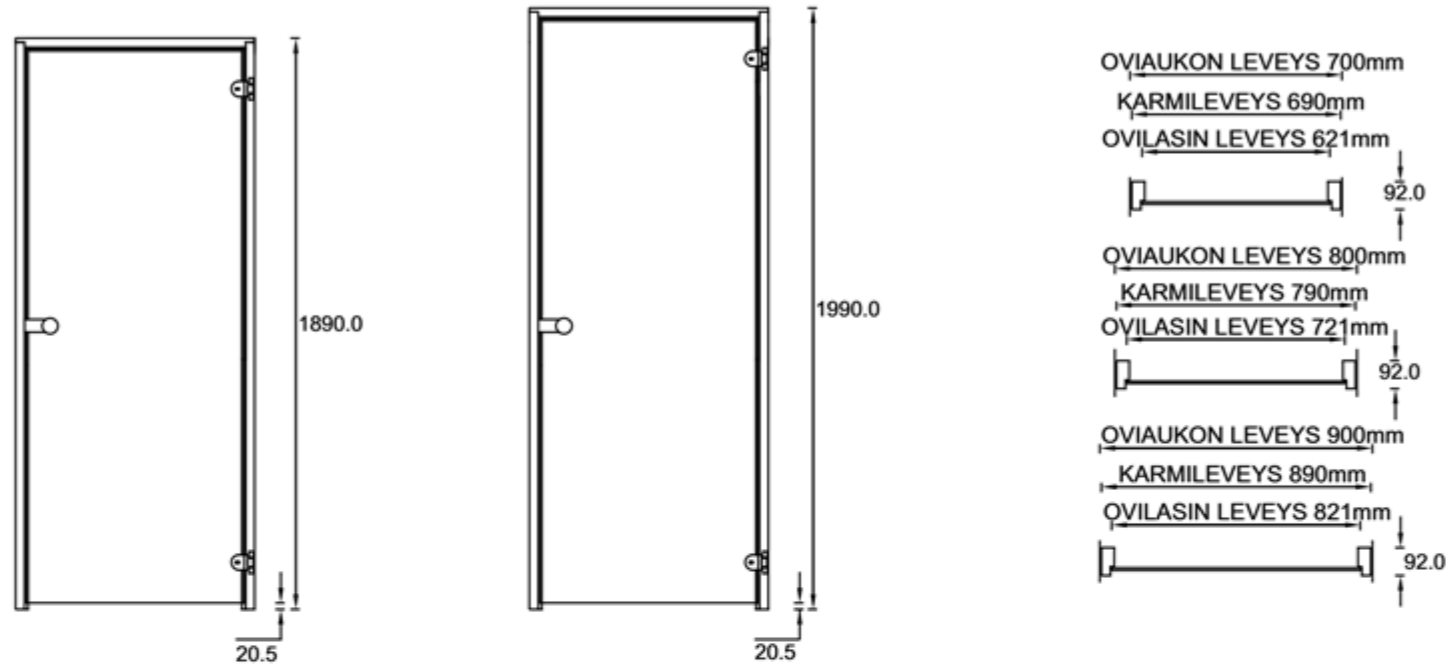

### Vakiokoot

690x1890 mm  
790x1890 mm  
890x1890 mm  
890x1990 mm

### Karmi

42x92 mm

### Erikoismitoitus

Asennusmitan leveys  
500-1300 mm  
korkeus max.2500 mm

**vihtan**

Vihtan Oy  
Sälpäkuja 7, 90620 Oulu  
p. 029 0092 515  
tilaus@vihtan.fi

[www.vihtan.fi](http://www.vihtan.fi)