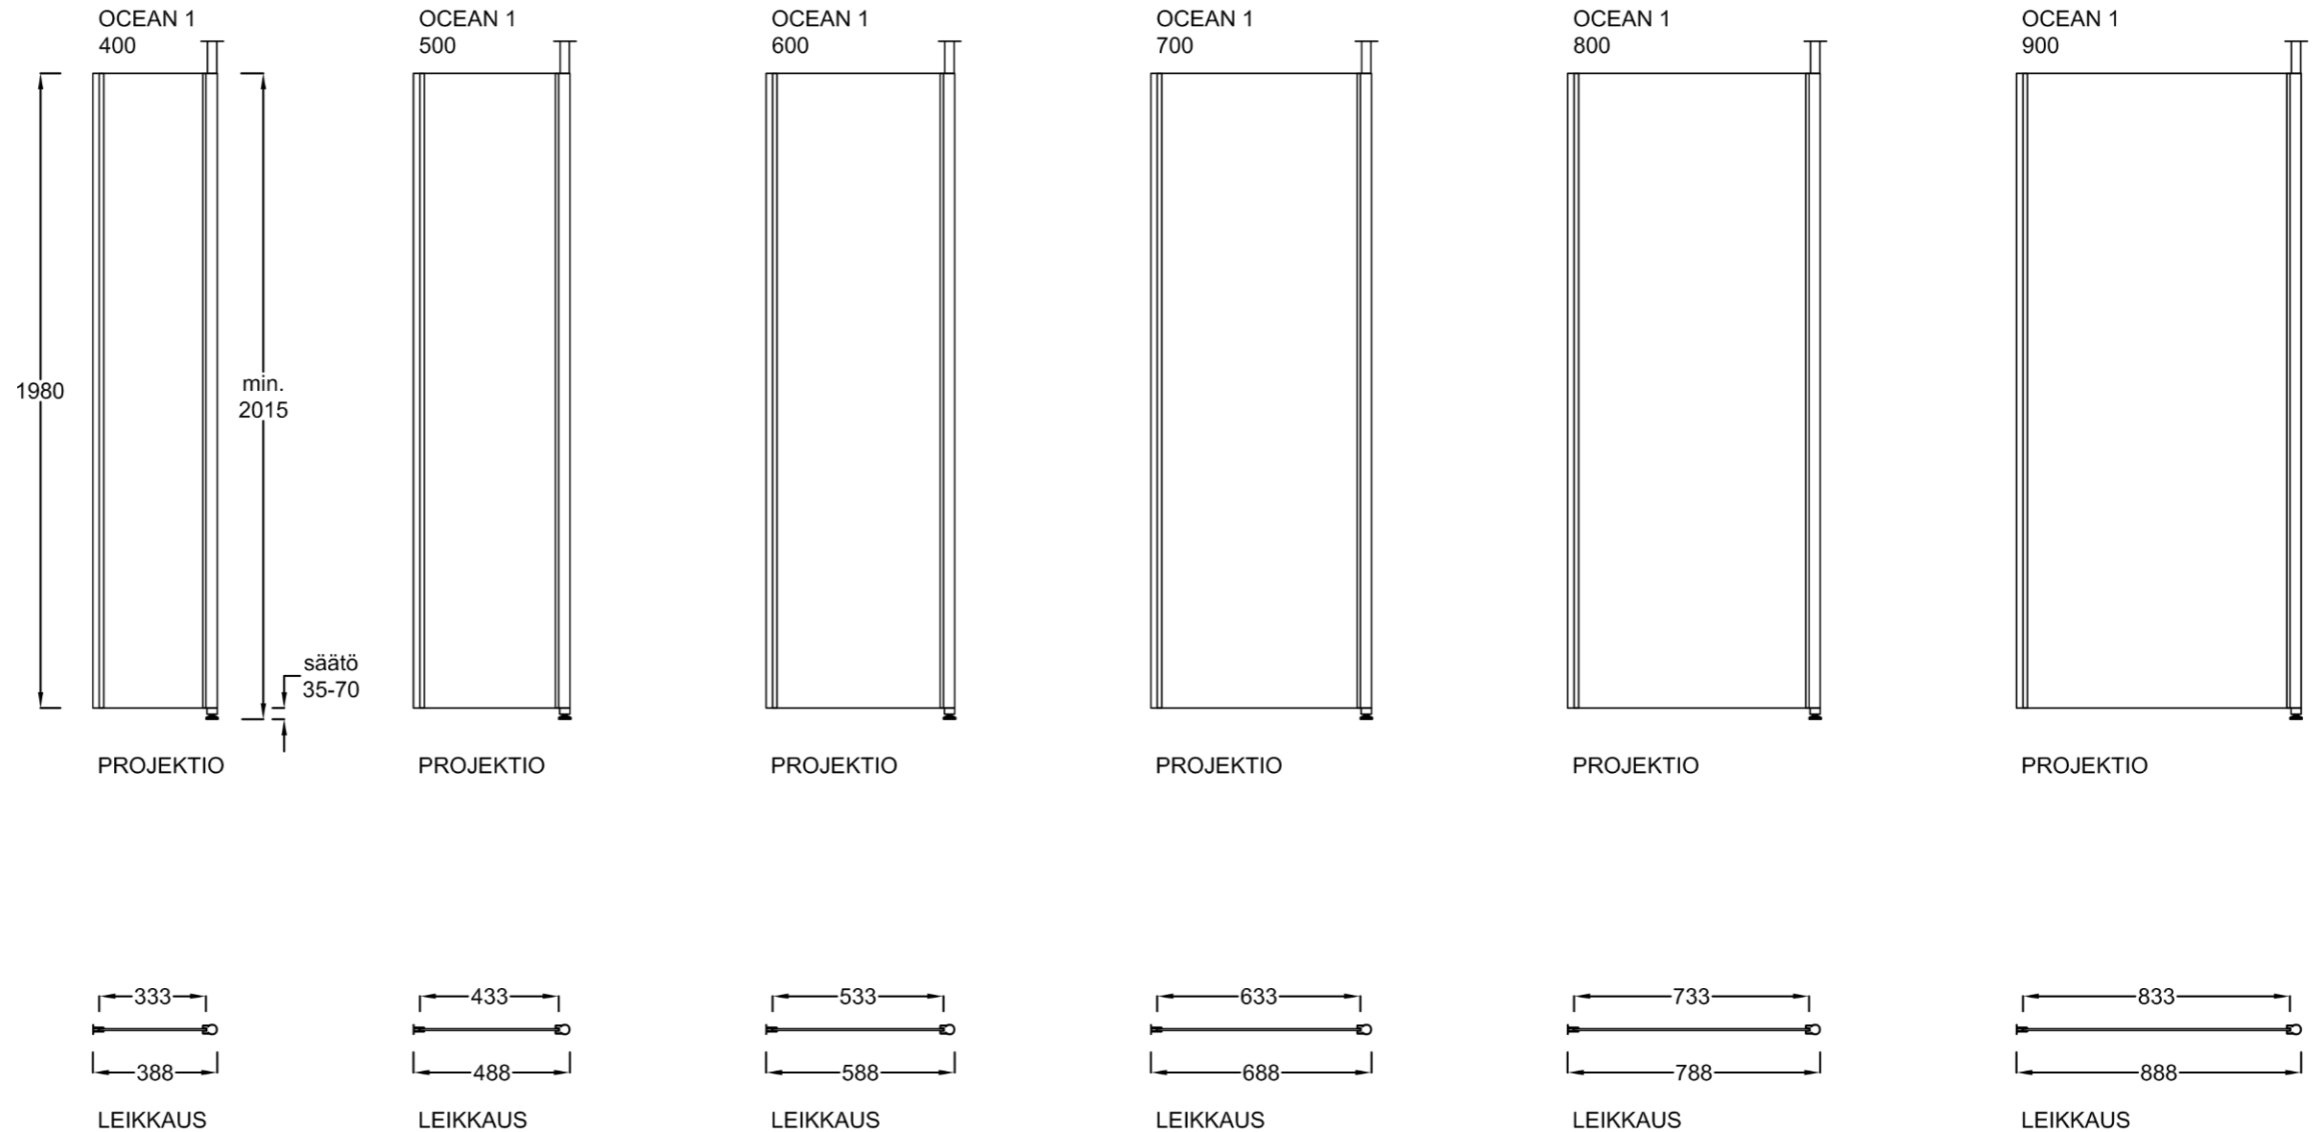

### Vakiokoot

400 x 2015 mm  
500 x 2015 mm  
600 x 2015 mm  
700 x 2015 mm  
800 x 2015 mm  
900 x 2015 mm

Suihkuseinän leveyttä voidaan kasvattaa 0-10 mm seinäprofiilin säädöllä.

Yläputken pituus max.1000 mm

Asennuskorkeus voidaan mitoittaa huonekorkeuden mukaan. (max.2850 mm)

Seinäprofiilissa on 20 mm tilaa putkien läpivientiä varten. Levennysprofiilissa (lisävaruste) 38 mm.

**vihtan**

Vihtan Oy  
Sälpäkuja 7, 90620 Oulu  
p. 029 0092 515  
tilaus@vihtan.fi