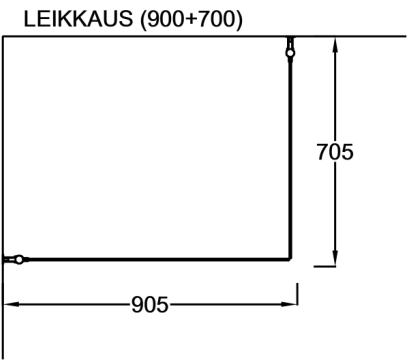

OCEAN 3+3

Suihkukulma: ovi + ovi

PIIRUSTUS PÄIVÄTTY: 14.10.2020

Vakiokoko OCEAN 3

700 x 2015 mm
800 x 2015 mm
900 x 2015 mm

Erikoismitoitus
korkeus max.2265 mm
oven leveys max.1000 mm

Suihkuseinän leveyttä
voidaan kasvattaa 0-10 mm
seinäprofiilin säädöllä.

Seinäprofiilissa on 25 mm
tilaa putkien läpiviennille.

Lasien ulkoreunoihin
asennettava magneetti-
tiiviste varmistaa lasien
sulkeutumisen tiivisti.

Lasit voidaan asentaa
myös epäsymmetrisesti.

EPÄSYMMETRISESTI ASENNETTUNA,
MYÖS PEILIKUVANA MAHDOLLINEN: