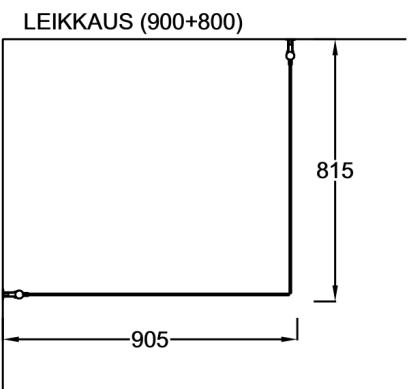

OCEAN 3+3

Suihkukulma: ovi + ovi

PIIRUSTUS PÄIVÄTTY: 14.10.2020

Vakiokoko OCEAN 3

700 x 2015 mm
800 x 2015 mm
900 x 2015 mm

Erikoismitoitus
korkeus max.2265 mm
oven leveys max.1000 mm

Suihkuseinän leveyttä
voidaan kasvattaa 0-10 mm
seinäprofiilin säädöllä.

Seinäprofiilissa on 25 mm
tilaa putkien läpiviennille.

Lasien ulkoreunoihin
asennettava magneetti-
tiiviste varmistaa lasien
sulkeutumisen tiivisti.

Lasit voidaan asentaa
myös epäsymmetrisesti.

EPÄSYMMETRISESTI ASENNETTUNA,
MYÖS PEILIKUVANA MAHDOLLINEN: