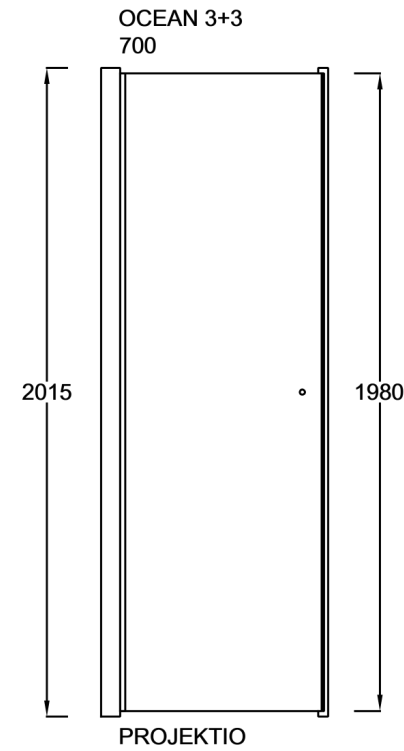

OCEAN 3+3

Suihkukulma: ovi + ovi

PIIRUSTUS PÄIVÄTTY: 14.10.2020

Vakiokoko OCEAN 3

700 x 2015 mm
800 x 2015 mm
900 x 2015 mm

Erikoismitoitus
korkeus max.2265 mm
oven leveys max.1000 mm

Suihkuseinän leveyttä
voidaan kasvattaa 0-10 mm
seinäprofiilin säädöllä.

Seinäprofiilissa on 25 mm
tilaa putkien läpiviennille.

Lasien ulkoreunoihin
asennettava magneetti-
tiiviste varmistaa lasien
sulkeutumisen tiivisti.

Lasit voidaan asentaa
myös epäsymmetrisesti.

EPÄSYMMETRISESTI ASENNETTUNA,
MYÖS PEILIKUVANA MAHDOLLINEN: