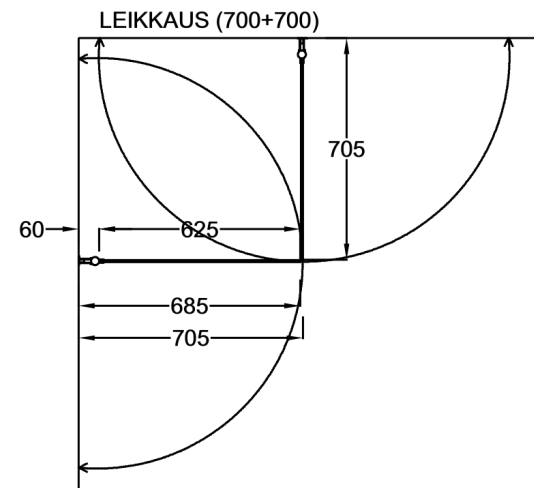

OCEAN 3+3

Suihkukulma: ovi + ovi

PIIRUSTUS PÄIVÄTTY: 14.10.2020

Vakiokoko OCEAN 3

700 x 2015 mm
800 x 2015 mm
900 x 2015 mm

Erikoismitoitus
korkeus max.2265 mm
oven leveys max.1000 mm

Suihkuseinän leveyttä
voidaan kasvattaa 0-10 mm
seinäprofiilin säädöllä.

Seinäprofiilissa on 25 mm
tilaa putkien läpiviennille.

Lasien ulkoreunoihin
asennettava magneetti-
tiiviste varmistaa lasien
sulkeutumisen tiivisti.

Lasit voidaan asentaa
myös epäsymmetrisesti.

EPÄSYMMETRISESTI ASENNETTUNA,
MYÖS PEILIKUVANA MAHDOLLINEN: