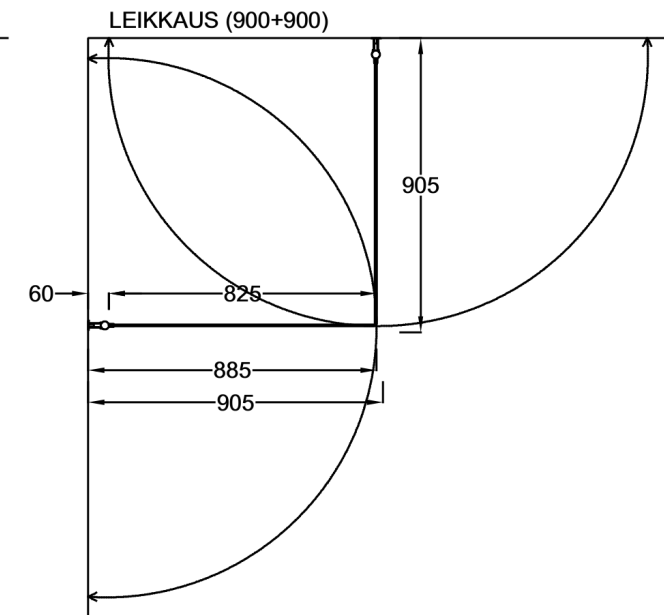

OCEAN 3+3

Suihkukulma: ovi + ovi

PIIRUSTUS PÄIVÄTTY: 14.10.2020

Vakiokoko OCEAN 3

700 x 2015 mm
800 x 2015 mm
900 x 2015 mm

Erikoismitoitus
korkeus max.2265 mm
oven leveys max.1000 mm

Suihkuseinän leveyttä
voidaan kasvattaa 0-10 mm
seinäprofiilin säädöllä.

Seinäprofiilissa on 25 mm
tilaa putkien läpiviennille.

Lasien ulkoreunoihin
asennettava magneetti-
tiiviste varmistaa lasien
sulkeutumisen tiivisti.

Lasit voidaan asentaa
myös epäsymmetrisesti.

EPÄSYMMETRISESTI ASENNETTUNA,
MYÖS PEILIKUVANA MAHDOLLINEN: