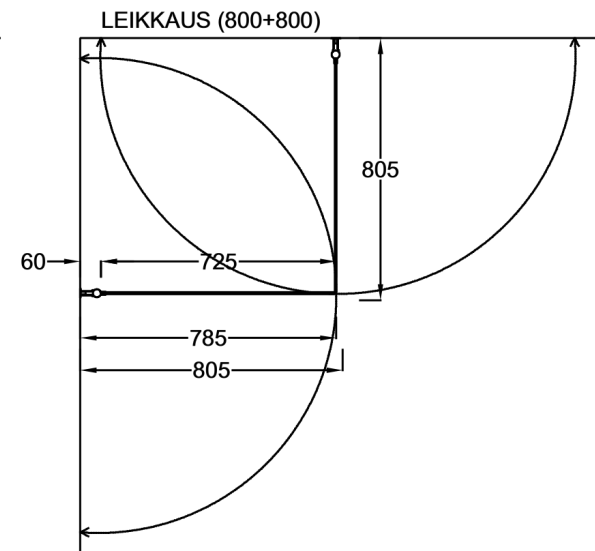

OCEAN 3+3

Suihkukulma: ovi + ovi

PIIRUSTUS PÄIVÄTTY: 14.10.2020

Vakiokoko OCEAN 3

700 x 2015 mm
800 x 2015 mm
900 x 2015 mm

Erikoismitoitus
korkeus max.2265 mm
oven leveys max.1000 mm

Suihkuseinän leveyttä
voidaan kasvattaa 0-10 mm
seinäprofiilin säädöllä.

Seinäprofiilissa on 25 mm
tilaa putkien läpiviennille.

Lasien ulkoreunoihin
asennettava magneetti-
tiiviste varmistaa lasien
sulkeutumisen tiivisti.

Lasit voidaan asentaa
myös epäsymmetrisesti.

EPÄSYMMETRISESTI ASENNETTUNA,
MYÖS PEILIKUVANA MAHDOLLINEN: