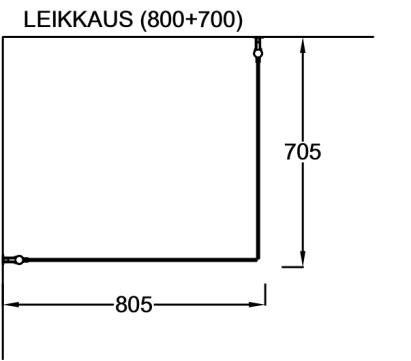

OCEAN 3+3

Suihkukulma: ovi + ovi

PIIRUSTUS PÄIVÄTTY: 14.10.2020

Vakiokoko OCEAN 3

700 x 2015 mm
800 x 2015 mm
900 x 2015 mm

Erikoismitoitus
korkeus max.2265 mm
oven leveys max.1000 mm

Suihkuseinän leveyttä
voidaan kasvattaa 0-10 mm
seinäprofiilin säädöllä.

Seinäprofiilissa on 25 mm
tilaa putkien läpiviennille.

Lasien ulkoreunoihin
asennettava magneetti-
tiiviste varmistaa lasien
sulkeutumisen tiivisti.

Lasit voidaan asentaa
myös epäsymmetrisesti.

EPÄSYMMETRISESTI ASENNETTUNA,
MYÖS PEILIKUVANA MAHDOLLINEN: