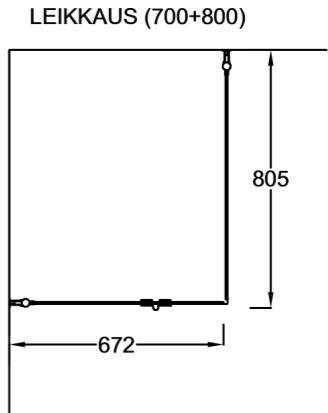

## Vakiokoko OCEAN 5

700 x 2015 mm  
800 x 2015 mm  
900 x 2015 mm

## Vakiokoko OCEAN 3

700 x 2015 mm  
800 x 2015 mm  
900 x 2015 mm

Erikoismitoitus  
korkeus max.2265 mm  
oven leveys max.1000 mm

Suihkuseinän leveyttä  
voidaan kasvattaa 0-10 mm  
seinäprofiilin säädöllä.

Seinäprofiileissa on 25 mm  
tilaa putkien läpiviennille.

Lasien ulkoreunoihin  
asennettava magneetti-  
tiiviste varmistaa lasien  
sulkeutumisen tiivisti.

EPÄSYMMETRISESTI ASENNETTUNA,  
MYÖS PEILIKUVANA MAHDOLLINEN: