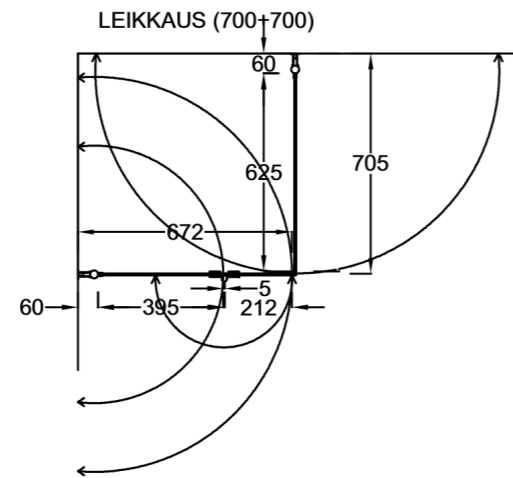

## Vakiokoko OCEAN 5

700 x 2015 mm  
800 x 2015 mm  
900 x 2015 mm

## Vakiokoko OCEAN 3

700 x 2015 mm  
800 x 2015 mm  
900 x 2015 mm

Erikoismitoitus  
korkeus max.2265 mm  
oven leveys max.1000 mm

Suihkuseinän leveyttä  
voidaan kasvattaa 0-10 mm  
seinäprofiilin säädöllä.

Seinäprofiileissa on 25 mm  
tilaa putkien läpiviennille.

Lasien ulkoreunoihin  
asennettava magneetti-  
tiiviste varmistaa lasien  
sulkeutumisen tiivisti.

EPÄSYMMETRISESTI ASENNETTUNA,  
MYÖS PEILIKUVANA MAHDOLLINEN: