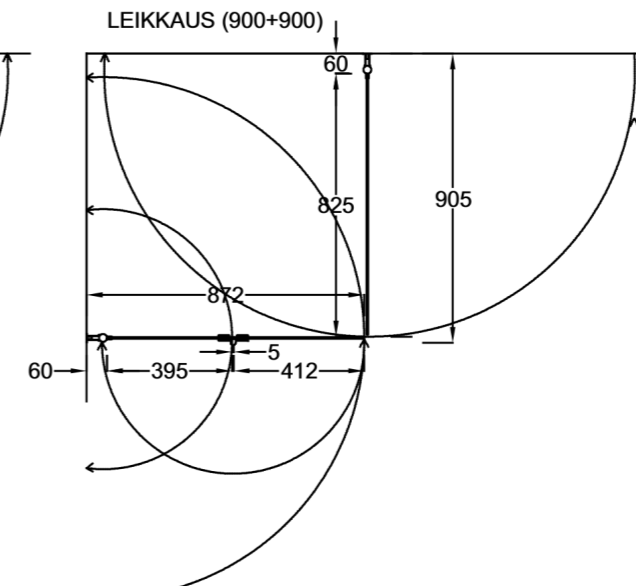

## Vakiokoko OCEAN 5

700 x 2015 mm  
800 x 2015 mm  
900 x 2015 mm

## Vakiokoko OCEAN 3

700 x 2015 mm  
800 x 2015 mm  
900 x 2015 mm

Erikoismitoitus  
korkeus max.2265 mm  
oven leveys max.1000 mm

Suihkuseinän leveyttä  
voidaan kasvattaa 0-10 mm  
seinäprofiilin säädöllä.

Seinäprofiileissa on 25 mm  
tilaa putkien läpiviennille.

Lasien ulkoreunoihin  
asennettava magneetti-  
tiiviste varmistaa lasien  
sulkeutumisen tiivisti.

EPÄSYMMETRISESTI ASENNETTUNA,  
MYÖS PEILIKUVANA MAHDOLLINEN: