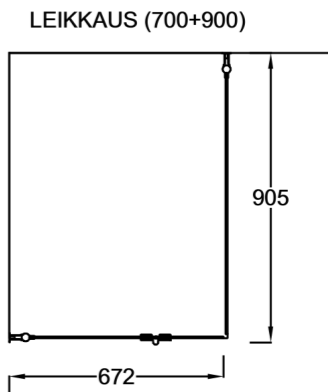

## Vakiokoko OCEAN 5

700 x 2015 mm  
800 x 2015 mm  
900 x 2015 mm

## Vakiokoko OCEAN 3

700 x 2015 mm  
800 x 2015 mm  
900 x 2015 mm

Erikoismitoitus  
korkeus max.2265 mm  
oven leveys max.1000 mm

Suihkuseinän leveyttä  
voidaan kasvattaa 0-10 mm  
seinäprofiilin säädöllä.

Seinäprofiileissa on 25 mm  
tilaa putkien läpiviennille.

Lasien ulkoreunoihin  
asennettava magneetti-  
tiiviste varmistaa lasien  
sulkeutumisen tiivisti.

EPÄSYMMETRISESTI ASENNETTUNA,  
MYÖS PEILIKUVANA MAHDOLLINEN: