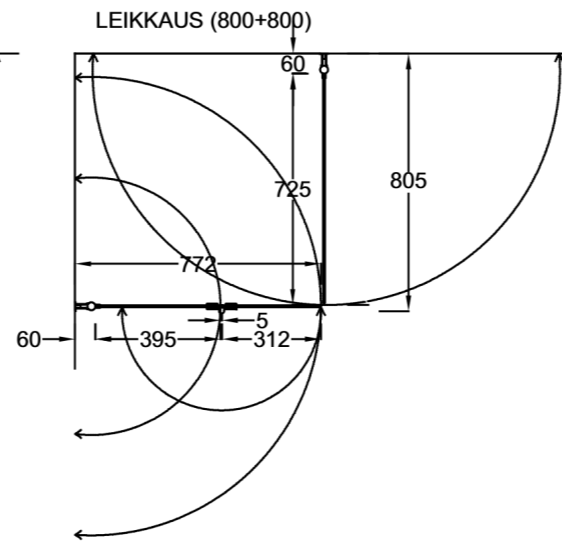

## Vakiokoko OCEAN 5

700 x 2015 mm  
800 x 2015 mm  
900 x 2015 mm

## Vakiokoko OCEAN 3

700 x 2015 mm  
800 x 2015 mm  
900 x 2015 mm

Erikoismitoitus  
korkeus max.2265 mm  
oven leveys max.1000 mm

Suihkuseinän leveyttä  
voidaan kasvattaa 0-10 mm  
seinäprofiilin säädöllä.

Seinäprofiileissa on 25 mm  
tilaa putkien läpiviennille.

Lasien ulkoreunoihin  
asennettava magneetti-  
tiiviste varmistaa lasien  
sulkeutumisen tiivisti.

EPÄSYMMETRISESTI ASENNETTUNA,  
MYÖS PEILIKUVANA MAHDOLLINEN: