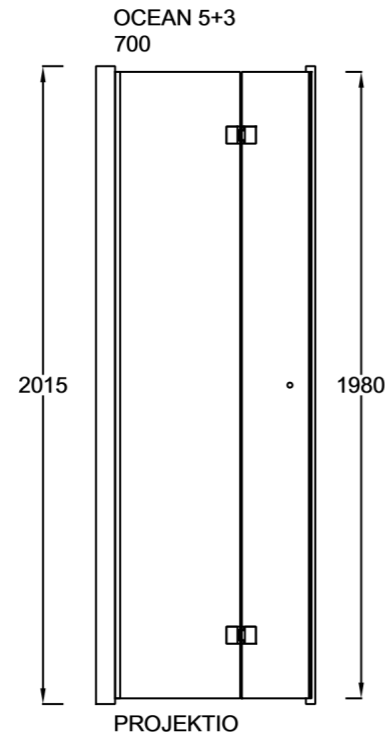

## Vakiokoko OCEAN 5

700 x 2015 mm  
800 x 2015 mm  
900 x 2015 mm

## Vakiokoko OCEAN 3

700 x 2015 mm  
800 x 2015 mm  
900 x 2015 mm

Erikoismitoitus  
korkeus max.2265 mm  
oven leveys max.1000 mm

Suihkuseinän leveyttä  
voidaan kasvattaa 0-10 mm  
seinäprofiilin säädöllä.

Seinäprofiileissa on 25 mm  
tilaa putkien läpiviennille.

Lasien ulkoreunoihin  
asennettava magneetti-  
tiiviste varmistaa lasien  
sulkeutumisen tiivisti.

EPÄSYMMETRISESTI ASENNETTUNA,  
MYÖS PEILIKUVANA MAHDOLLINEN: