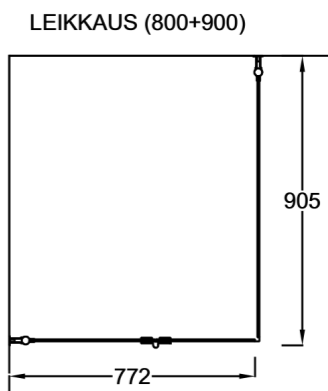

## Vakiokoko OCEAN 5

700 x 2015 mm  
800 x 2015 mm  
900 x 2015 mm

## Vakiokoko OCEAN 3

700 x 2015 mm  
800 x 2015 mm  
900 x 2015 mm

Erikoismitoitus  
korkeus max.2265 mm  
oven leveys max.1000 mm

Suihkuseinän leveyttä  
voidaan kasvattaa 0-10 mm  
seinäprofiilin säädöllä.

Seinäprofiileissa on 25 mm  
tilaa putkien läpiviennille.

Lasien ulkoreunoihin  
asennettava magneetti-  
tiiviste varmistaa lasien  
sulkeutumisen tiivisti.

EPÄSYMMETRISESTI ASENNETTUNA,  
MYÖS PEILIKUVANA MAHDOLLINEN: