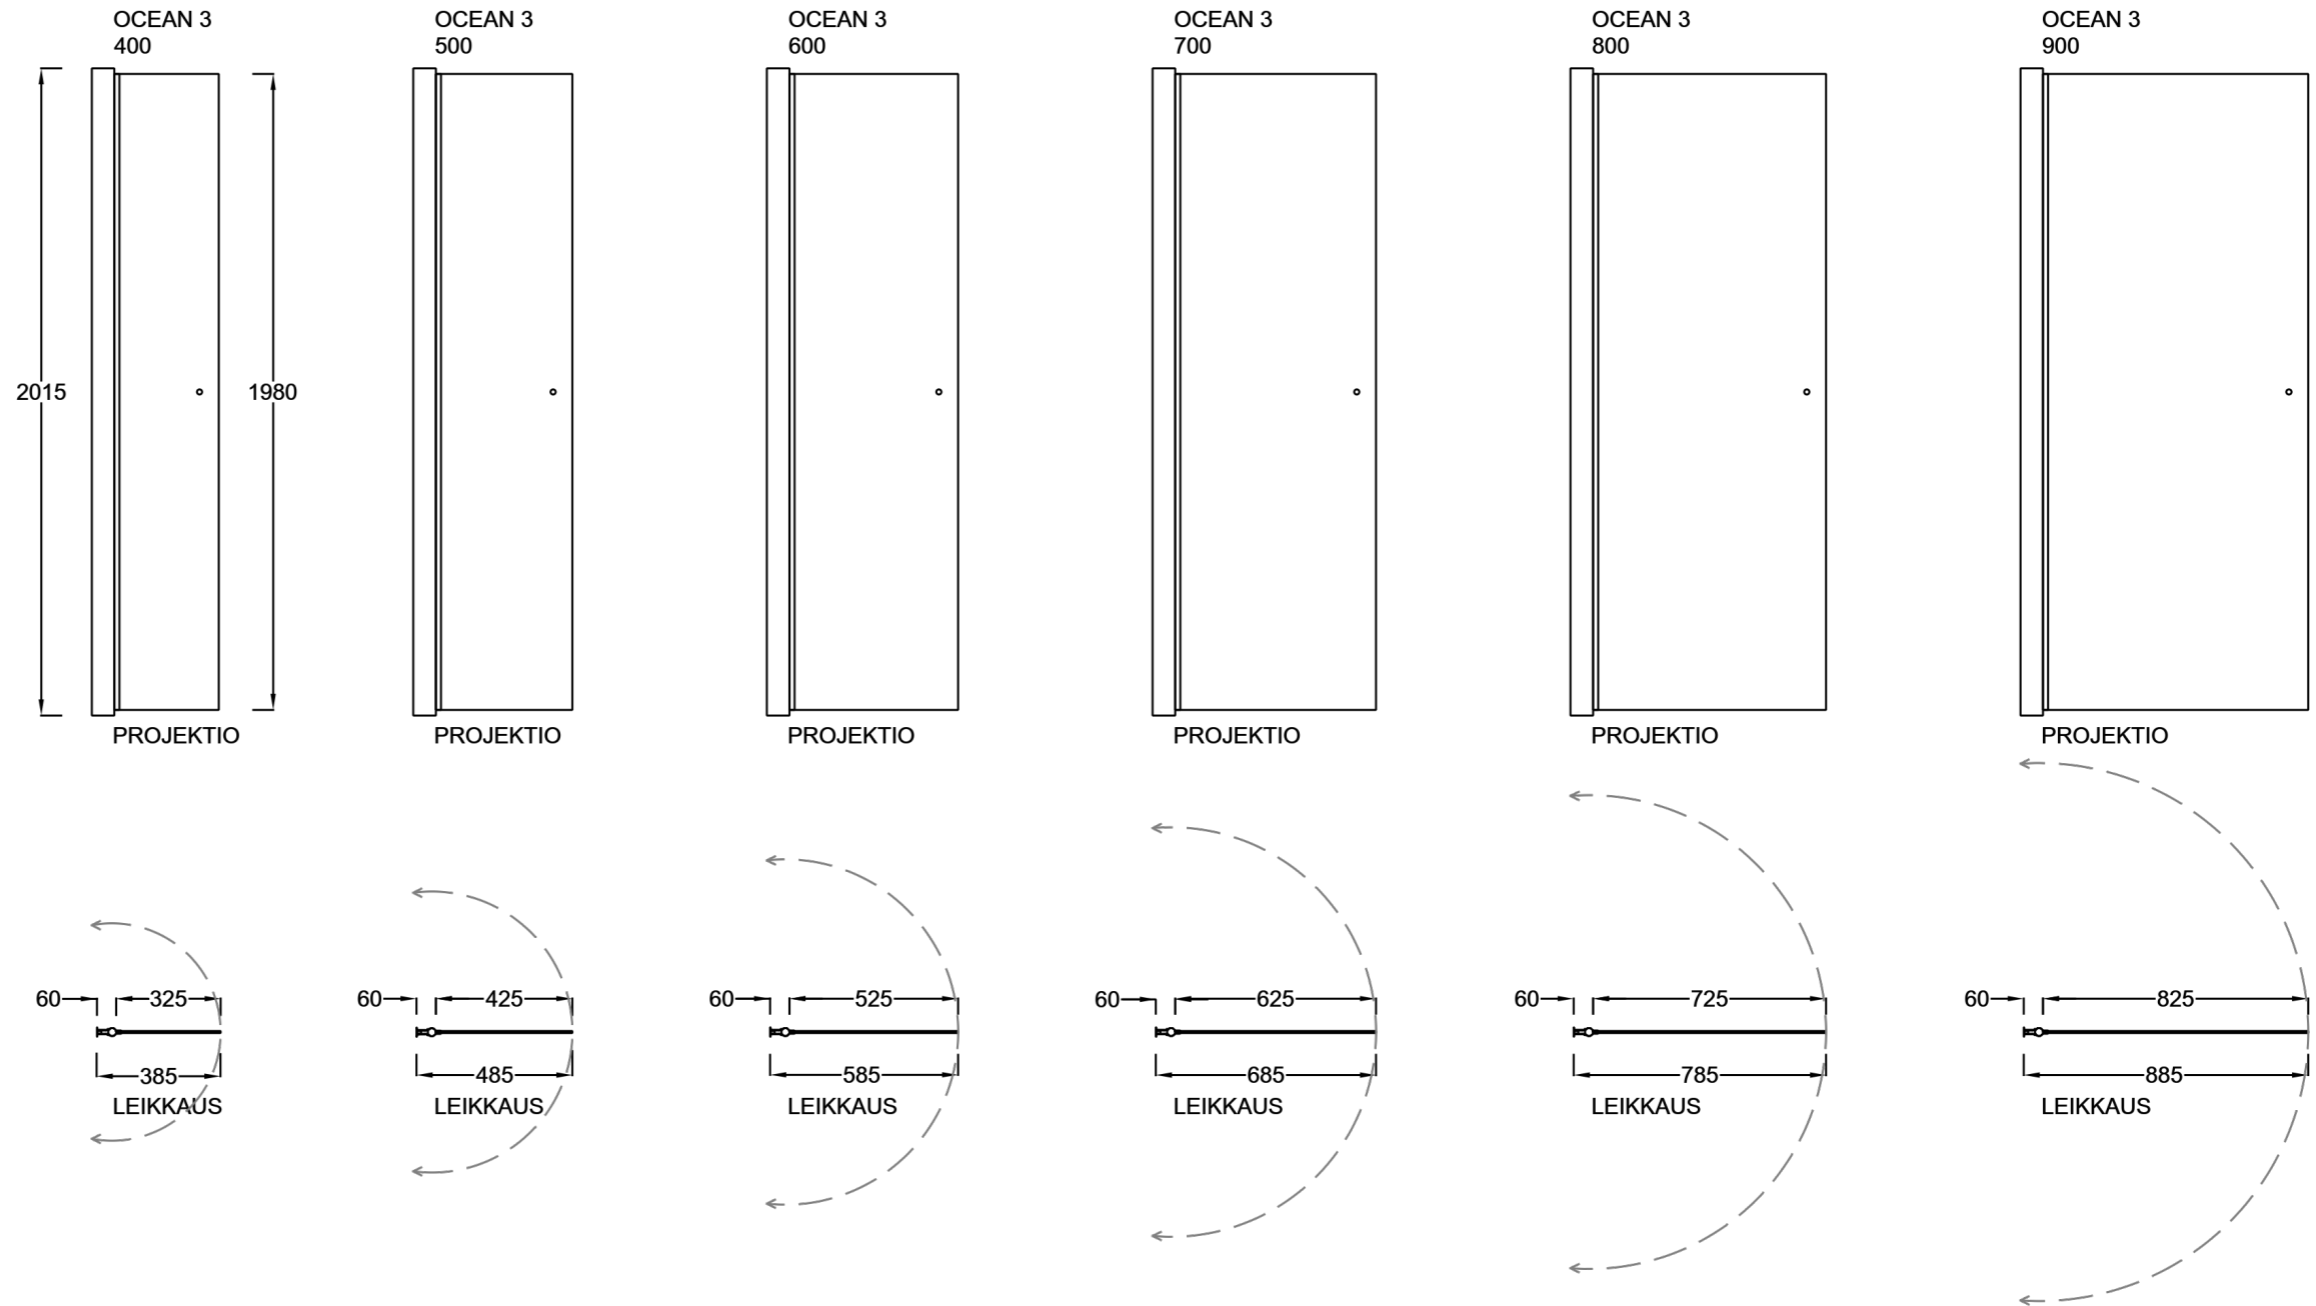

OCEAN 3

Kääntyvä suihkuseinä

PIIRUSTUS PÄIVÄTTY: 12.02.2020

Vakiokoot

400 x 2015 mm
500 x 2015 mm
600 x 2015 mm
700 x 2015 mm
800 x 2015 mm
900 x 2015 mm

Erikoismitoitus
korkeus max.2265 mm
leveys max.1000 mm

Suihkuseinän leveyttä
voidaan kasvattaa
0-10 mm seinäprofiilin
säädöllä.

Seinäprofiilissa on
25 mm tilaa putkien
läpiviennille.

vihtan

Vihtan Oy
Sälpäkuja 7, 90620 Oulu
p. 029 0092 515
tilaus@vihtan.fi

www.vihtan.fi