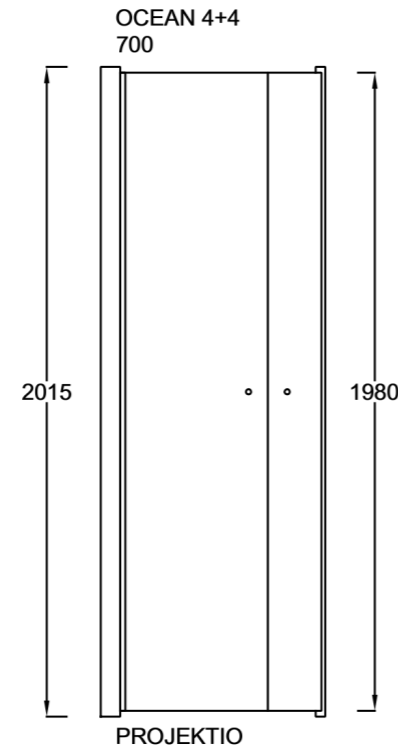

OCEAN 4+4

Suihkukulma: kaareva ovi + kaareva ovi

PIIRUSTUS PÄIVÄTTY: 14.10.2020

14.10.2020

Vakiokoko OCEAN 4

550 x 2015 mm
650 x 2015 mm
750 x 2015 mm

650 x 2265 mm
750 x 2265 mm

Suihkuseinän leveyttä voidaan kasvattaa 0-10 mm seinäprofiilin säädöllä.

Seinäprofiileissa on 25 mm tilaa putkien läpiviennille.

Lasien ulkoreunoihin asennettava magneetti-
tiiviste varmistaa lasien sulkeutumisen tiivisti.

EPÄSYMMETRISESTI ASENNETTUNA,
MYÖS PEILIKUVANA MAHDOLLINEN: