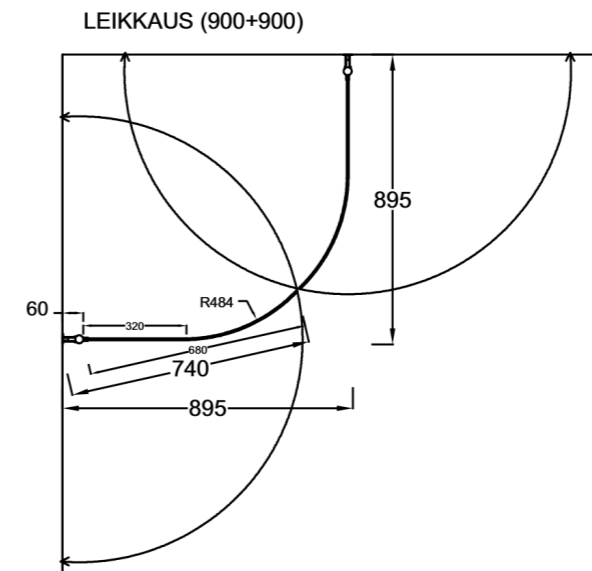

OCEAN 4+4

Suihkukulma: kaareva ovi + kaareva ovi

PIIRUSTUS PÄIVÄTTY: 14.10.2020

14.10.2020

Vakiokoko OCEAN 4

550 x 2015 mm
650 x 2015 mm
750 x 2015 mm

650 x 2265 mm
750 x 2265 mm

Suihkuseinän leveyttä voidaan kasvattaa 0-10 mm seinäprofiilin säädöllä.

Seinäprofiileissa on 25 mm tilaa putkien läpiviennille.

Lasien ulkoreunoihin asennettava magneetti-
tiiviste varmistaa lasien sulkeutumisen tiivisti.

EPÄSYMMETRISESTI ASENNETTUNA,
MYÖS PEILIKUVANA MAHDOLLINEN: