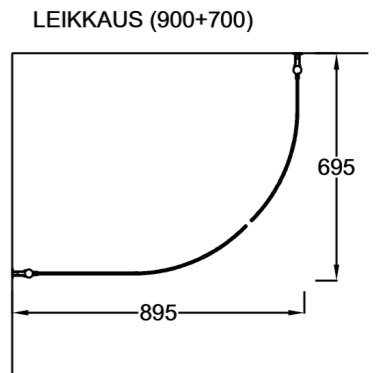

OCEAN 4+4

Suihkukulma: kaareva ovi + kaareva ovi

PIIRUSTUS PÄIVÄTTY: 14.10.2020

14.10.2020

Vakiokoko OCEAN 4

550 x 2015 mm
650 x 2015 mm
750 x 2015 mm

650 x 2265 mm
750 x 2265 mm

Suihkuseinän leveyttä voidaan kasvattaa 0-10 mm seinäprofiilin säädöllä.

Seinäprofiileissa on 25 mm tilaa putkien läpiviennille.

Lasien ulkoreunoihin asennettava magneetti-
tiiviste varmistaa lasien sulkeutumisen tiivisti.

EPÄSYMMETRISESTI ASENNETTUNA,
MYÖS PEILIKUVANA MAHDOLLINEN: