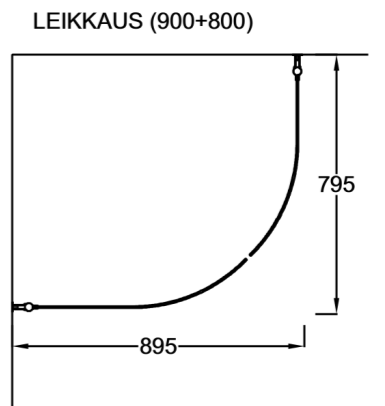

OCEAN 4+4

Suihkukulma: kaareva ovi + kaareva ovi

PIIRUSTUS PÄIVÄTTY: 14.10.2020

14.10.2020

Vakiokoko OCEAN 4

550 x 2015 mm
650 x 2015 mm
750 x 2015 mm

650 x 2265 mm
750 x 2265 mm

Suihkuseinän leveyttä voidaan kasvattaa 0-10 mm seinäprofiilin säädöllä.

Seinäprofiileissa on 25 mm tilaa putkien läpiviennille.

Lasien ulkoreunoihin asennettava magneetti-
tiiviste varmistaa lasien sulkeutumisen tiivisti.

EPÄSYMMETRISESTI ASENNETTUNA,
MYÖS PEILIKUVANA MAHDOLLINEN: