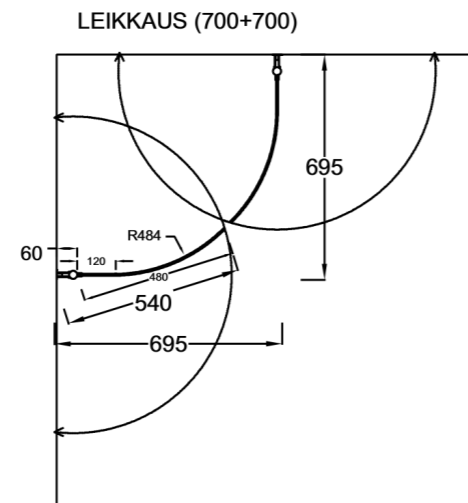

OCEAN 4+4

Suihkukulma: kaareva ovi + kaareva ovi

PIIRUSTUS PÄIVÄTTY: 14.10.2020

14.10.2020

Vakiokoko OCEAN 4

550 x 2015 mm
650 x 2015 mm
750 x 2015 mm

650 x 2265 mm
750 x 2265 mm

Suihkuseinän leveyttä voidaan kasvattaa 0-10 mm seinäprofiilin säädöllä.

Seinäprofiileissa on 25 mm tilaa putkien läpiviennille.

Lasien ulkoreunoihin asennettava magneetti-
tiiviste varmistaa lasien sulkeutumisen tiivisti.

EPÄSYMMETRISESTI ASENNETTUNA,
MYÖS PEILIKUVANA MAHDOLLINEN: