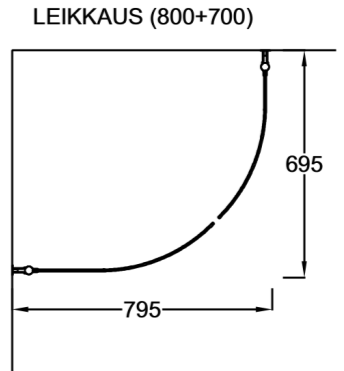

OCEAN 4+4

Suihkukulma: kaareva ovi + kaareva ovi

PIIRUSTUS PÄIVÄTTY: 14.10.2020

14.10.2020

Vakiokoko OCEAN 4

550 x 2015 mm
650 x 2015 mm
750 x 2015 mm

650 x 2265 mm
750 x 2265 mm

Suihkuseinän leveyttä voidaan kasvattaa 0-10 mm seinäprofiilin säädöllä.

Seinäprofiileissa on 25 mm tilaa putkien läpiviennille.

Lasien ulkoreunoihin asennettava magneetti-
tiiviste varmistaa lasien sulkeutumisen tiivisti.

EPÄSYMMETRISESTI ASENNETTUNA,
MYÖS PEILIKUVANA MAHDOLLINEN: