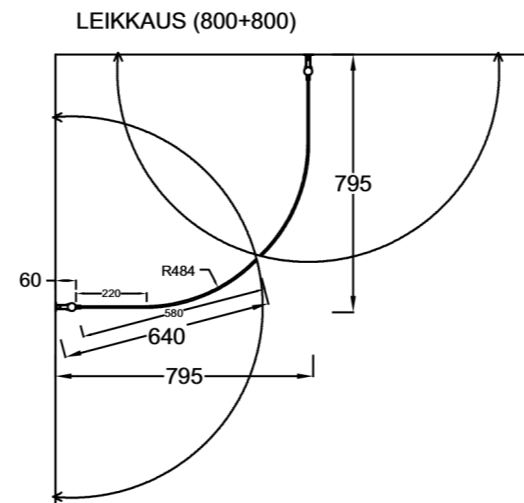

OCEAN 4+4

Suihkukulma: kaareva ovi + kaareva ovi

PIIRUSTUS PÄIVÄTTY: 14.10.2020

14.10.2020

Vakiokoko OCEAN 4

550 x 2015 mm
650 x 2015 mm
750 x 2015 mm

650 x 2265 mm
750 x 2265 mm

Suihkuseinän leveyttä voidaan kasvattaa 0-10 mm seinäprofiilin säädöllä.

Seinäprofiileissa on 25 mm tilaa putkien läpiviennille.

Lasien ulkoreunoihin asennettava magneetti-
tiiviste varmistaa lasien sulkeutumisen tiivisti.

EPÄSYMMETRISESTI ASENNETTUNA,
MYÖS PEILIKUVANA MAHDOLLINEN: