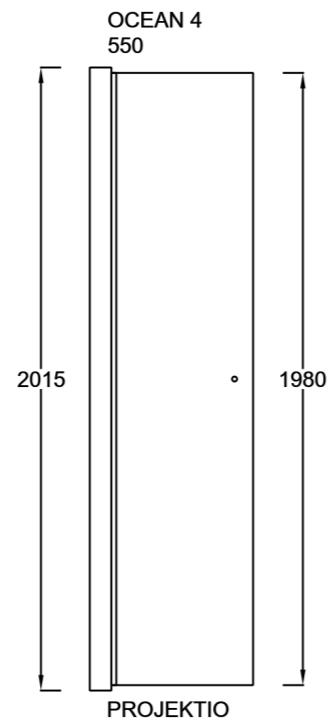

OCEAN 4

Kääntyvä kaareva suihkuseinä

PIIRUSTUS PÄIVÄTTY: 12.02.2020

Vakiokoot

550 x 2015 mm
650 x 2015 mm
750 x 2015 mm
650 x 2265 mm
750 x 2265 mm

Suihkuseinän leveyttä voidaan kasvattaa 0-10 mm seinäprofiilin säädöllä.

Seinäprofiilissa on 25 mm tilaa putkien läpiviennille.

vihtan

Vihtan Oy
Sälpäkuja 7, 90620 Oulu
p. 029 0092 515
tilaus@vihtan.fi

www.vihtan.fi