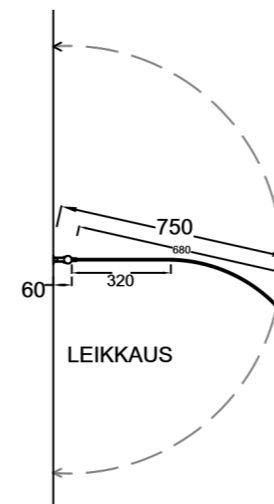

OCEAN 4

Kääntyvä kaareva suihkuseinä

PIIRUSTUS PÄIVÄTTY: 12.02.2020

Vakiokoot

550 x 2015 mm
650 x 2015 mm
750 x 2015 mm
650 x 2265 mm
750 x 2265 mm

Suihkuseinän leveyttä voidaan kasvattaa 0-10 mm seinäprofiilin säädöllä.

Seinäprofiilissa on 25 mm tilaa putkien läpiviennille.

vihtan

Vihtan Oy
Sälpäkuja 7, 90620 Oulu
p. 029 0092 515
tilaus@vihtan.fi

www.vihtan.fi