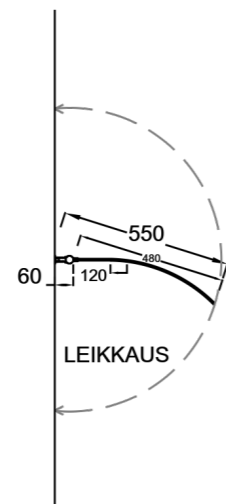

OCEAN 4

Kääntyvä kaareva suihkuseinä

PIIRUSTUS PÄIVÄTTY: 12.02.2020

Vakiokoot

550 x 2015 mm
650 x 2015 mm
750 x 2015 mm
650 x 2265 mm
750 x 2265 mm

Suihkuseinän leveyttä voidaan kasvattaa 0-10 mm seinäprofiilin säädöllä.

Seinäprofiilissa on 25 mm tilaa putkien läpiviennille.

vihtan

Vihtan Oy
Sälpäkuja 7, 90620 Oulu
p. 029 0092 515
tilaus@vihtan.fi

www.vihtan.fi