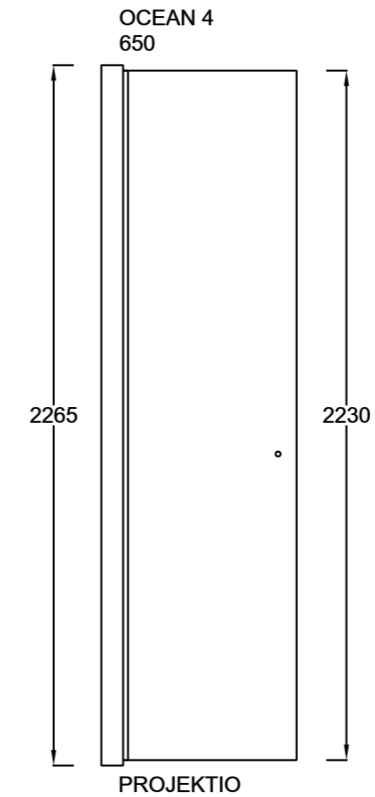

OCEAN 4

Kääntyvä kaareva suihkuseinä

PIIRUSTUS PÄIVÄTTY: 12.02.2020

Vakiokoot

550 x 2015 mm
650 x 2015 mm
750 x 2015 mm
650 x 2265 mm
750 x 2265 mm

Suihkuseinän leveyttä voidaan kasvattaa 0-10 mm seinäprofiilin säädöllä.

Seinäprofiilissa on 25 mm tilaa putkien läpiviennille.

vihtan

Vihtan Oy
Sälpäkuja 7, 90620 Oulu
p. 029 0092 515
tilaus@vihtan.fi

www.vihtan.fi