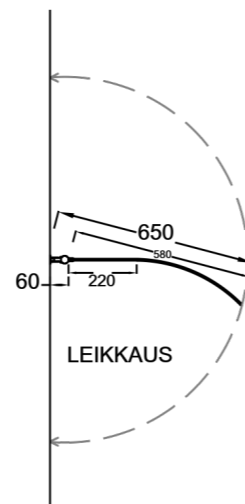

OCEAN 4

Kääntyvä kaareva suihkuseinä

PIIRUSTUS PÄIVÄTTY: 12.02.2020

Vakiokoot

550 x 2015 mm
650 x 2015 mm
750 x 2015 mm
650 x 2265 mm
750 x 2265 mm

Suihkuseinän leveyttä voidaan kasvattaa 0-10 mm seinäprofiilin säädöllä.

Seinäprofiilissa on 25 mm tilaa putkien läpiviennille.

vihtan

Vihtan Oy
Sälpäkuja 7, 90620 Oulu
p. 029 0092 515
tilaus@vihtan.fi

www.vihtan.fi