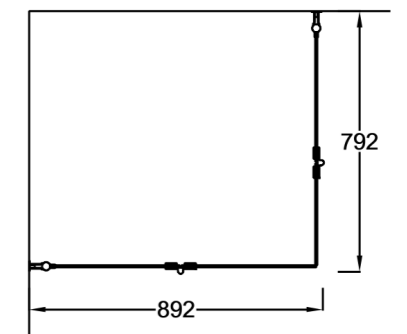

OCEAN 5+5

Suihkukulma: taittuva ovi + taittuva ovi

PIIRUSTUS PÄIVÄTTY: 14.10.2020

Vakiokoko OCEAN 5

700 x 2015 mm
800 x 2015 mm
900 x 2015 mm

Erikoismitoitus
korkeus max.2265 mm
oven leveys max.1000 mm

Suihkuseinän leveyttä
voidaan kasvattaa 0-10 mm
seinäprofiilin säädöllä.

Seinäprofiileissa on 25 mm
tilaa putkien läpiviennille.

Lasien ulkoreunoihin
asennettava magneetti-
tiiviste varmistaa lasien
sulkeutumisen tiivisti.

LEIKKAUS (700+700)

LEIKKAUS (800+800)

LEIKKAUS (900+900)

EPÄSYMMETRISESTI ASENNETTUNA,
MYÖS PEILIKUVANA MAHDOLLINEN:

LEIKKAUS (800+700)

LEIKKAUS (900+700)

LEIKKAUS (900+800)

vihtan

Vihtan Oy
Sälpäkuja 7, 90620 Oulu
p. 029 0092 515
tilaus@vihtan.fi

www.vihtan.fi