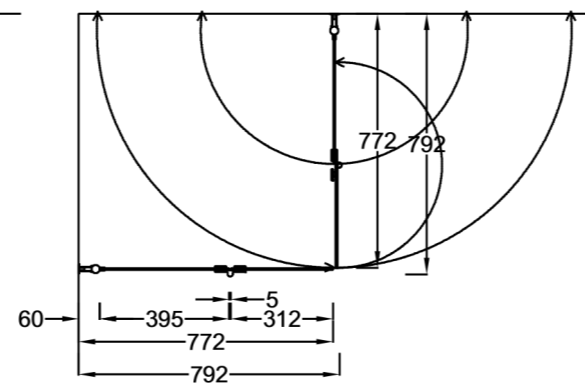

OCEAN 5+5

Suihkukulma: taittuva ovi + taittuva ovi

PIIRUSTUS PÄIVÄTTY: 14.10.2020

Vakiokoko OCEAN 5

700 x 2015 mm
800 x 2015 mm
900 x 2015 mm

Erikoismitoitus
korkeus max.2265 mm
oven leveys max.1000 mm

Suihkuseinän leveyttä
voidaan kasvattaa 0-10 mm
seinäprofiilin säädöllä.

Seinäprofiileissa on 25 mm
tilaa putkien läpiviennille.

Lasien ulkoreunoihin
asennettava magneetti-
tiiviste varmistaa lasien
sulkeutumisen tiivisti.

LEIKKAUS (700+700)

LEIKKAUS (800+800)

LEIKKAUS (900+900)

EPÄSYMMETRISESTI ASENNETTUNA,
MYÖS PEILIKUVANA MAHDOLLINEN:

LEIKKAUS (800+700)

LEIKKAUS (900+700)

LEIKKAUS (900+800)

vihtan

Vihtan Oy
Sälpäkuja 7, 90620 Oulu
p. 029 0092 515
tilaus@vihtan.fi

www.vihtan.fi