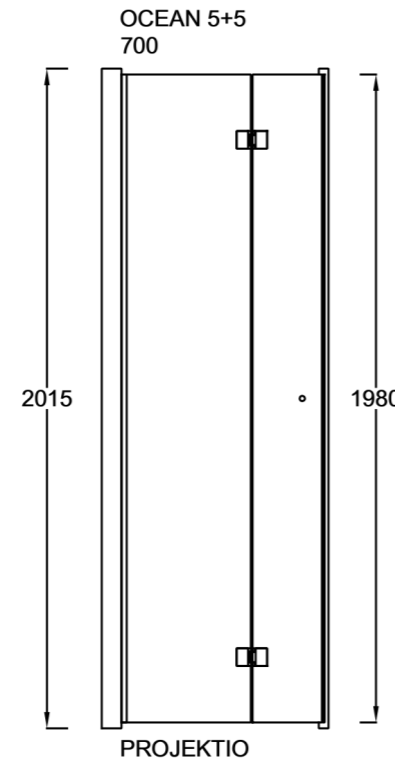

OCEAN 5+5

Suihkukulma: taittuva ovi + taittuva ovi

PIIRUSTUS PÄIVÄTTY: 14.10.2020

Vakiokoko OCEAN 5

700 x 2015 mm
800 x 2015 mm
900 x 2015 mm

Erikoismitoitus
korkeus max.2265 mm
oven leveys max.1000 mm

Suihkuseinän leveyttä
voidaan kasvattaa 0-10 mm
seinäprofiilin säädöllä.

Seinäprofiileissa on 25 mm
tilaa putkien läpiviennille.

Lasien ulkoreunoihin
asennettava magneetti-
tiiviste varmistaa lasien
sulkeutumisen tiivisti.

LEIKKAUS (700+700)

LEIKKAUS (800+800)

LEIKKAUS (900+900)

EPÄSYMMETRISESTI ASENNETTUNA,
MYÖS PEILIKUVANA MAHDOLLINEN:

LEIKKAUS (800+700)

LEIKKAUS (900+700)

LEIKKAUS (900+800)

vihtan

Vihtan Oy
Sälpäkuja 7, 90620 Oulu
p. 029 0092 515
tilaus@vihtan.fi

www.vihtan.fi