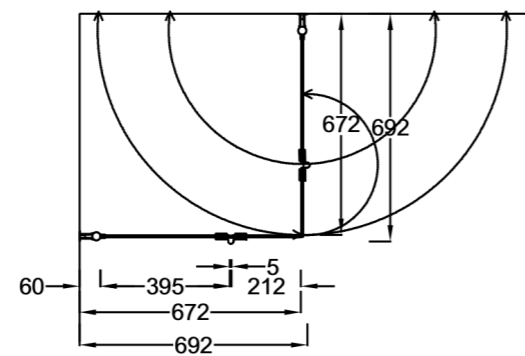

OCEAN 5+5

Suihkukulma: taittuva ovi + taittuva ovi

PIIRUSTUS PÄIVÄTTY: 14.10.2020

Vakiokoko OCEAN 5

700 x 2015 mm
800 x 2015 mm
900 x 2015 mm

Erikoismitoitus
korkeus max.2265 mm
oven leveys max.1000 mm

Suihkuseinän leveyttä
voidaan kasvattaa 0-10 mm
seinäprofiilin säädöllä.

Seinäprofiileissa on 25 mm
tilaa putkien läpiviennille.

Lasien ulkoreunoihin
asennettava magneetti-
tiiviste varmistaa lasien
sulkeutumisen tiivisti.

LEIKKAUS (700+700)

LEIKKAUS (800+800)

LEIKKAUS (900+900)

EPÄSYMMETRISESTI ASENNETTUNA,
MYÖS PEILIKUVANA MAHDOLLINEN:

LEIKKAUS (800+700)

LEIKKAUS (900+700)

LEIKKAUS (900+800)

vihtan

Vihtan Oy
Sälpäkuja 7, 90620 Oulu
p. 029 0092 515
tilaus@vihtan.fi

www.vihtan.fi