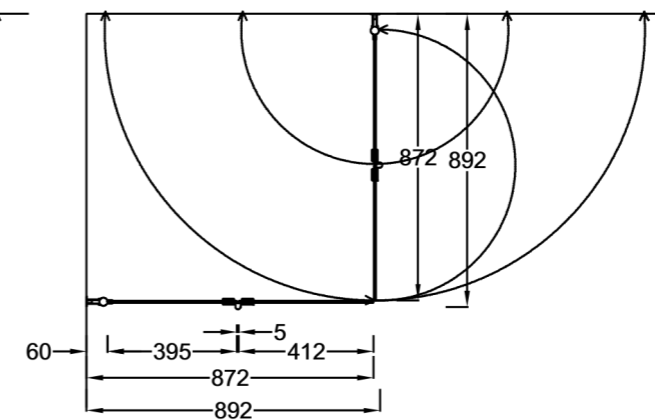

OCEAN 5+5

Suihkukulma: taittuva ovi + taittuva ovi

PIIRUSTUS PÄIVÄTTY: 14.10.2020

Vakiokoko OCEAN 5

700 x 2015 mm
800 x 2015 mm
900 x 2015 mm

Erikoismitoitus
korkeus max.2265 mm
oven leveys max.1000 mm

Suihkuseinän leveyttä
voidaan kasvattaa 0-10 mm
seinäprofiilin säädöllä.

Seinäprofiileissa on 25 mm
tilaa putkien läpiviennille.

Lasien ulkoreunoihin
asennettava magneetti-
tiiviste varmistaa lasien
sulkeutumisen tiivisti.

LEIKKAUS (700+700)

LEIKKAUS (800+800)

LEIKKAUS (900+900)

EPÄSYMMETRISESTI ASENNETTUNA,
MYÖS PEILIKUVANA MAHDOLLINEN:

LEIKKAUS (800+700)

LEIKKAUS (900+700)

LEIKKAUS (900+800)

vihtan

Vihtan Oy
Sälpäkuja 7, 90620 Oulu
p. 029 0092 515
tilaus@vihtan.fi

www.vihtan.fi