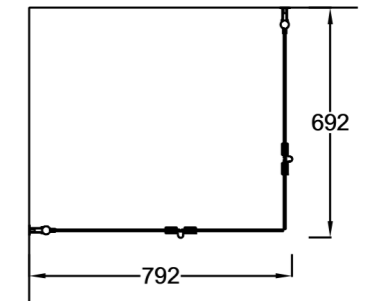

OCEAN 5+5

Suihkukulma: taittuva ovi + taittuva ovi

PIIRUSTUS PÄIVÄTTY: 14.10.2020

Vakiokoko OCEAN 5

700 x 2015 mm
800 x 2015 mm
900 x 2015 mm

Erikoismitoitus
korkeus max.2265 mm
oven leveys max.1000 mm

Suihkuseinän leveyttä
voidaan kasvattaa 0-10 mm
seinäprofiilin säädöllä.

Seinäprofiileissa on 25 mm
tilaa putkien läpiviennille.

Lasien ulkoreunoihin
asennettava magneetti-
tiiviste varmistaa lasien
sulkeutumisen tiivisti.

LEIKKAUS (700+700)

LEIKKAUS (800+800)

LEIKKAUS (900+900)

EPÄSYMMETRISESTI ASENNETTUNA,
MYÖS PEILIKUVANA MAHDOLLINEN:

LEIKKAUS (800+700)

LEIKKAUS (900+700)

LEIKKAUS (900+800)

vihtan

Vihtan Oy
Sälpäkuja 7, 90620 Oulu
p. 029 0092 515
tilaus@vihtan.fi

www.vihtan.fi