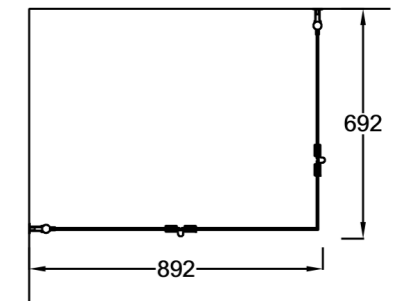

OCEAN 5+5

Suihkukulma: taittuva ovi + taittuva ovi

PIIRUSTUS PÄIVÄTTY: 14.10.2020

Vakiokoko OCEAN 5

700 x 2015 mm
800 x 2015 mm
900 x 2015 mm

Erikoismitoitus
korkeus max.2265 mm
oven leveys max.1000 mm

Suihkuseinän leveyttä
voidaan kasvattaa 0-10 mm
seinäprofiilin säädöllä.

Seinäprofiileissa on 25 mm
tilaa putkien läpiviennille.

Lasien ulkoreunoihin
asennettava magneetti-
tiiviste varmistaa lasien
sulkeutumisen tiivisti.

LEIKKAUS (700+700)

LEIKKAUS (800+800)

LEIKKAUS (900+900)

EPÄSYMMETRISESTI ASENNETTUNA,
MYÖS PEILIKUVANA MAHDOLLINEN:

LEIKKAUS (800+700)

LEIKKAUS (900+700)

LEIKKAUS (900+800)

vihtan

Vihtan Oy
Sälpäkuja 7, 90620 Oulu
p. 029 0092 515
tilaus@vihtan.fi

www.vihtan.fi