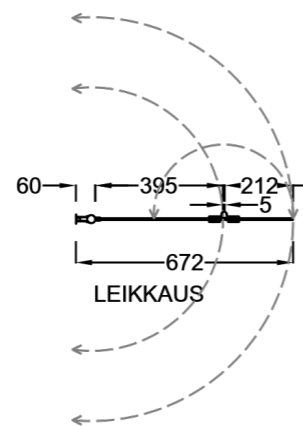

### Vakiokoot

700 x 2015 mm  
800 x 2015 mm  
900 x 2015 mm

Erikoismitoitus  
korkeus max.2265 mm  
leveys max.1000 mm

Suihkuseinän leveyttä  
voidaan kasvattaa  
0-10 mm seinäprofiilin  
säädöllä.

Seinäprofiilissa on  
25 mm tilaa putkien  
läpiviennille.