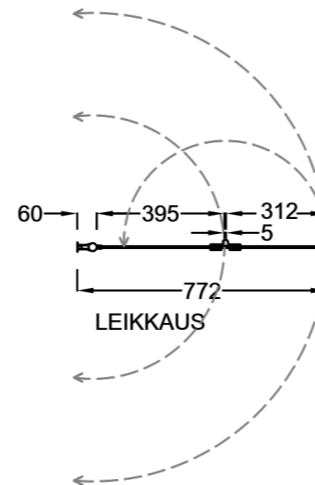

### Vakiokoot

700 x 2015 mm  
800 x 2015 mm  
900 x 2015 mm

Erikoismitoitus  
korkeus max.2265 mm  
leveys max.1000 mm

Suihkuseinän leveyttä  
voidaan kasvattaa  
0-10 mm seinäprofiilin  
säädöllä.

Seinäprofiilissa on  
25 mm tilaa putkien  
läpiviennille.