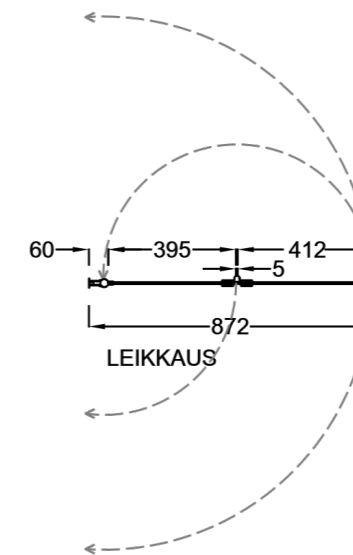

### Vakiokoot

700 x 2015 mm  
800 x 2015 mm  
900 x 2015 mm

Erikoismitoitus  
korkeus max.2265 mm  
leveys max.1000 mm

Suihkuseinän leveyttä  
voidaan kasvattaa  
0-10 mm seinäprofiilin  
säädöllä.

Seinäprofiilissa on  
25 mm tilaa putkien  
läpiviennille.