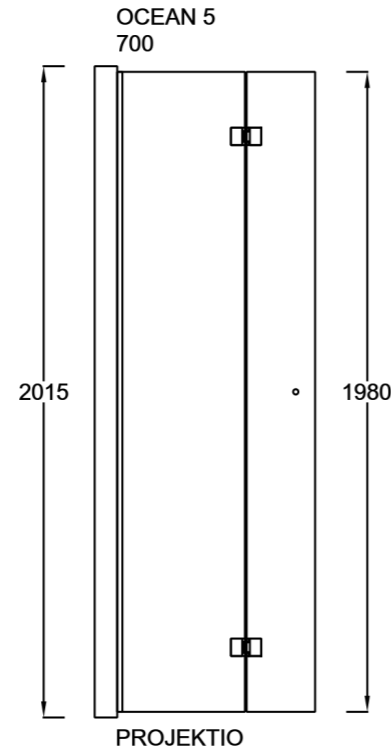

## Käännyvä taittuva suihkuseinä

PIIRUSTUS PÄIVÄTTY: 12.10.2020

### Vakiokoot

700 x 2015 mm  
800 x 2015 mm  
900 x 2015 mm

Erikoismitoitus  
korkeus max.2265 mm  
leveys max.1000 mm

Suihkuseinän leveyttä  
voidaan kasvattaa  
0-10 mm seinäprofiilin  
säädöllä.

Seinäprofiilissa on  
25 mm tilaa putkien  
läpiviennille.