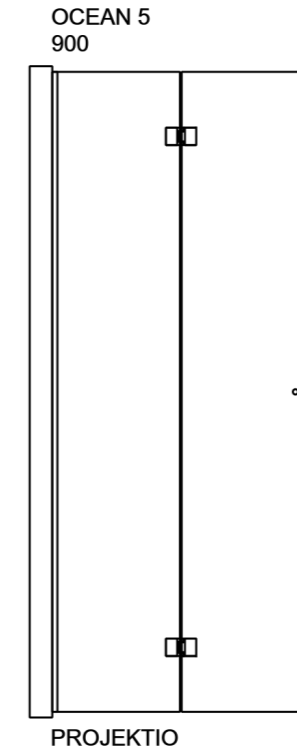

## Käännyvä taittuva suihkuseinä

PIIRUSTUS PÄIVÄTTY: 12.10.2020

### Vakiokoot

700 x 2015 mm  
800 x 2015 mm  
900 x 2015 mm

Erikoismitoitus  
korkeus max.2265 mm  
leveys max.1000 mm

Suihkuseinän leveyttä  
voidaan kasvattaa  
0-10 mm seinäprofiilin  
säädöllä.

Seinäprofiilissa on  
25 mm tilaa putkien  
läpiviennille.