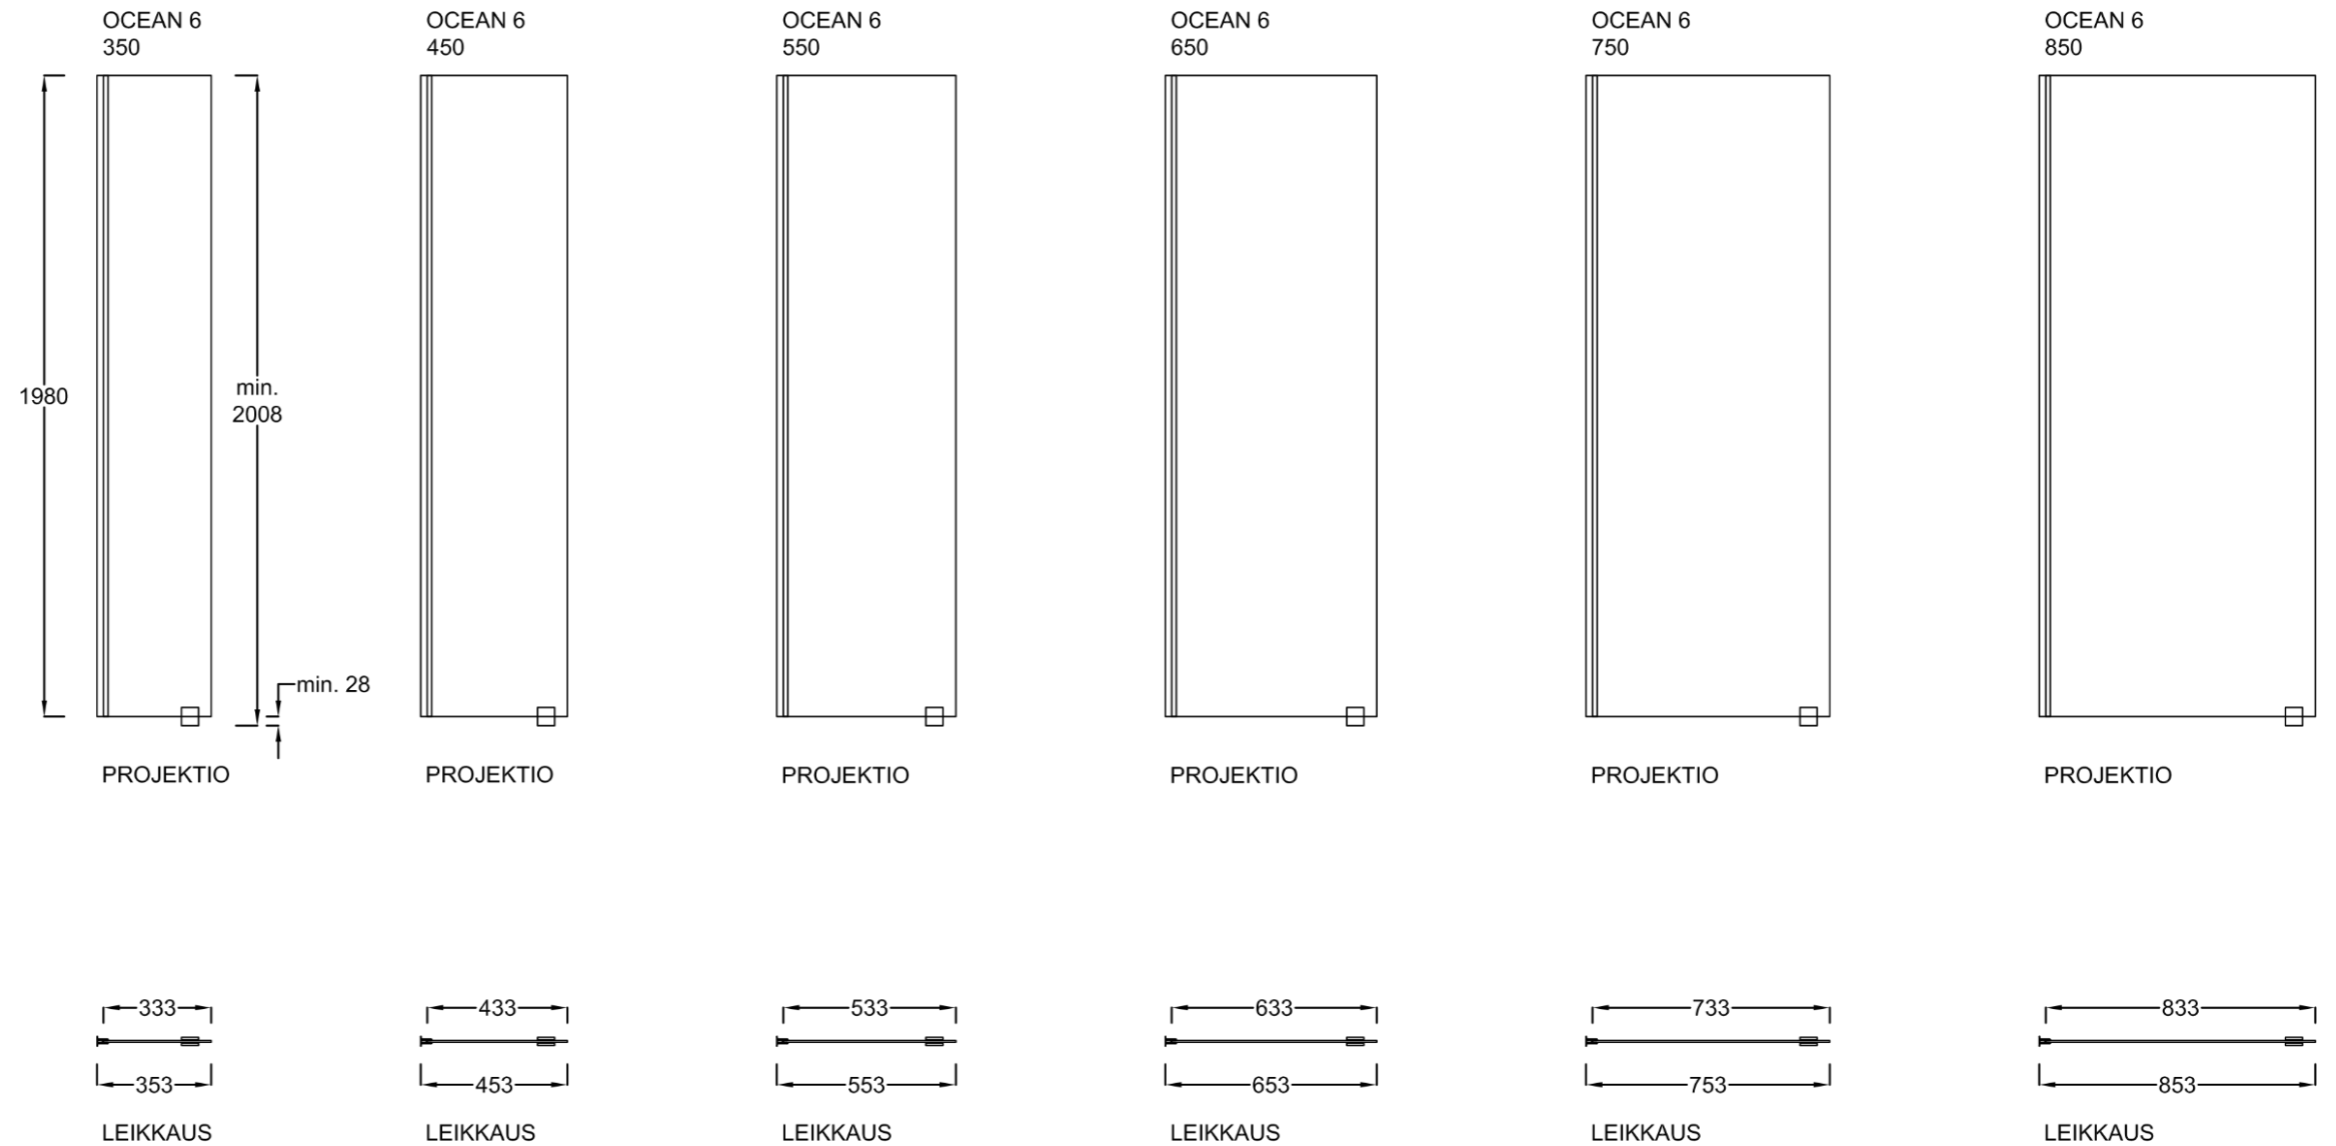

OCEAN 6

Kiinteä suihkuseinä

PIIRUSTUS PÄIVÄTTY: 27.03.2018

Vakiokoot

350 x 2015 mm
450 x 2015 mm
550 x 2015 mm
650 x 2015 mm
750 x 2015 mm
850 x 2015 mm

Erikoismitoitus
korkeus max.2265 mm
leveys max.1100 mm

Suihkuseinän leveyttä
voidaan kasvattaa
0-10 mm seinäprofiilin
säädöllä.

Seinäprofiilissa on
20 mm tilaa putkien
läpivientiä varten.
Levennysprofiilissa
(lisävaruste) 38 mm.

vihtan

Vihtan Oy
Sälpäkuja 7, 90620 Oulu
p. 029 0092 515
tilaus@vihtan.fi