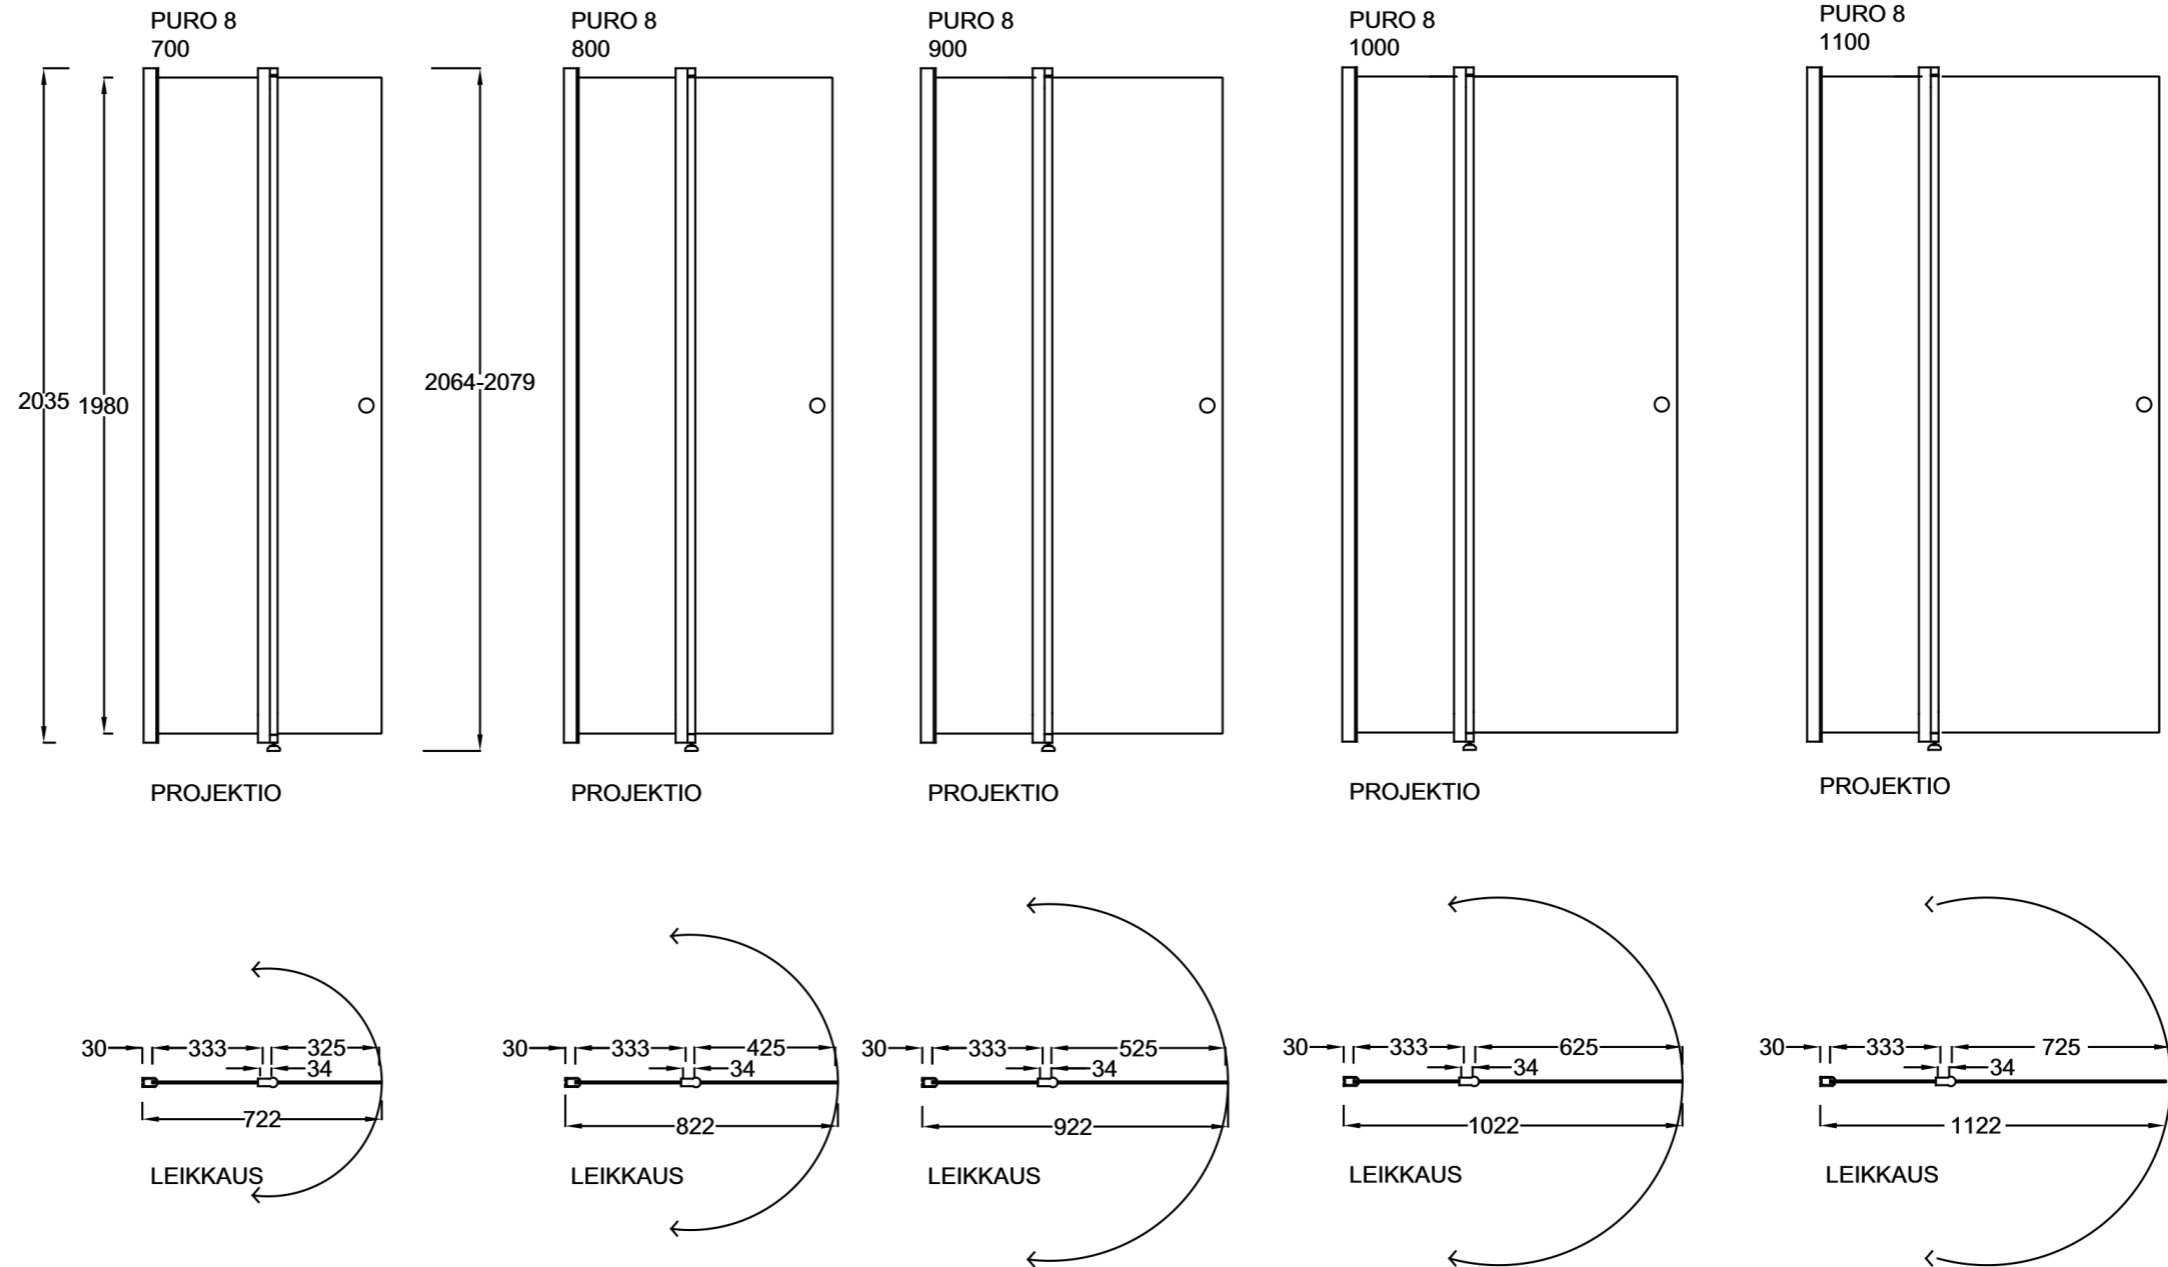

PURO 8

Kiinteä suihkuseinä taiteosalla

PIIRUSTUS PÄIVÄTTY: 27.08.2019

Vakiokoot

700 x 2035 mm
800 x 2035 mm
900 x 2035 mm
1000 x 2035 mm
1100 x 2035 mm

Erikoismitoitus:
korkeus max. 2285 mm
leveys max. 1300 mm

Suihkuseinän
leveyttä voidaan
kasvattaa 0-10 mm
seinäprofiilin
sivuttaissäädöllä.

Seinäprofiilissa on
30 mm tilaa putkien
läpivientiä varten.
Levennysprofiilissa
(lisävaruste) tilaa
on 50 mm.

vihtan

Vihtan Oy
Sälpäkuja 7, 90620 Oulu
p. 029 0092 515
tilaus@vihtan.fi