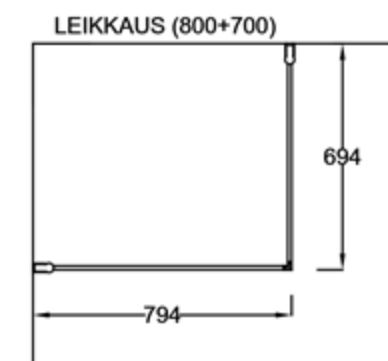

RUUTU 3+3 Suihkukulma: ovi + ovi

PIIRUSTUS PÄIVÄTTY: 17.01.2020

Vakiokoko PURO 3

700 x 2035 mm
800 x 2035 mm
900 x 2035 mm

Suihkuseinän leveyttä voidaan kasvattaa 0-10 mm seinäprofiilin sivuttaissädöllä.

Seinäprofiilissa on 30 mm tilaa putkien läpivientiä varten. Levennysprofiilissa (lisävaruste) tilaa on 50 mm.

Lasien ulkoreunoissa oleva magneettiprofiili varmistaa lasien sulkeutumisen tiivistä.

EPÄSYMMETRISESTI ASENNETTUNA,
MYÖS PEILIKUVANA MAHDOLLINEN:

vihtan

Vihtan Oy
Sälpäkuja 7, 90620 Oulu
p. 029 0092 515
tilaus@vihtan.fi