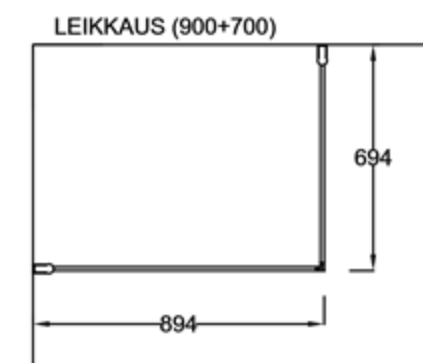

RUUTU 3+3 Suihkukulma: ovi + ovi

PIIRUSTUS PÄIVÄTTY: 17.01.2020

Vakiokoko PURO 3

700 x 2035 mm
800 x 2035 mm
900 x 2035 mm

Suihkuseinän leveyttä voidaan kasvattaa 0-10 mm seinäprofiilin sivuttaissädöllä.

Seinäprofiilissa on 30 mm tilaa putkien läpivientiä varten. Levennysprofiilissa (lisävaruste) tilaa on 50 mm.

Lasien ulkoreunoissa oleva magneettiprofiili varmistaa lasien sulkeutumisen tiivistä.

EPÄSYMMETRISESTI ASENNETTUNA,
MYÖS PEILIKUVANA MAHDOLLINEN:

vihtan

Vihtan Oy
Sälpäkuja 7, 90620 Oulu
p. 029 0092 515
tilaus@vihtan.fi