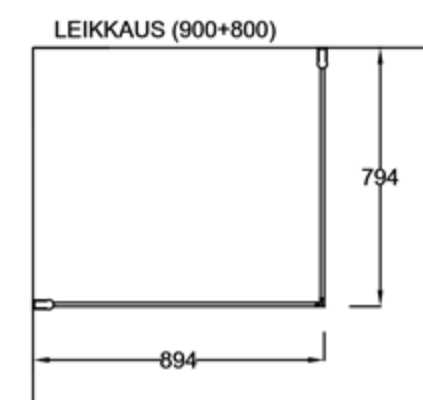

RUUTU 3+3 Suihkukulma: ovi + ovi

PIIRUSTUS PÄIVÄTTY: 17.01.2020

Vakiokoko PURO 3

700 x 2035 mm
800 x 2035 mm
900 x 2035 mm

Suihkuseinän leveyttä voidaan kasvattaa 0-10 mm seinäprofiilin sivuttaissädöllä.

Seinäprofiilissa on 30 mm tilaa putkien läpivientiä varten. Levennysprofiilissa (lisävaruste) tilaa on 50 mm.

Lasien ulkoreunoissa oleva magneettiprofiili varmistaa lasien sulkeutumisen tiivistä.

EPÄSYMMETRISESTI ASENNETTUNA,
MYÖS PEILIKUVANA MAHDOLLINEN:

vihtan

Vihtan Oy
Sälpäkuja 7, 90620 Oulu
p. 029 0092 515
tilaus@vihtan.fi