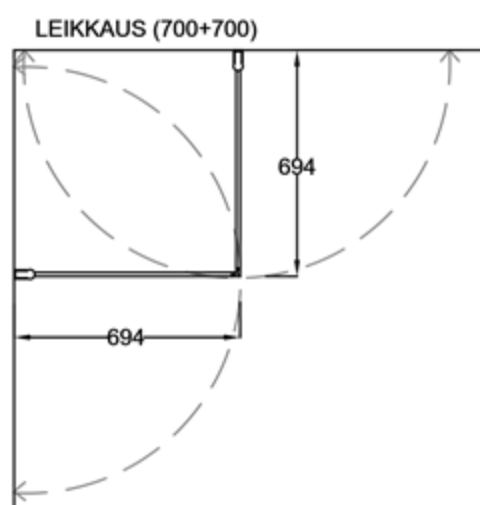

RUUTU 3+3 Suihkukulma: ovi + ovi

PIIRUSTUS PÄIVÄTTY: 17.01.2020

Vakiokoko PURO 3

700 x 2035 mm
800 x 2035 mm
900 x 2035 mm

Suihkuseinän leveyttä voidaan kasvattaa 0-10 mm seinäprofiilin sivuttaissädöllä.

Seinäprofiilissa on 30 mm tilaa putkien läpivientiä varten. Levennysprofiilissa (lisävaruste) tilaa on 50 mm.

Lasien ulkoreunoissa oleva magneettiprofiili varmistaa lasien sulkeutumisen tiivistä.

EPÄSYMMETRISESTI ASENNETTUNA,
MYÖS PEILIKUVANA MAHDOLLINEN:

vihtan

Vihtan Oy
Sälpäkuja 7, 90620 Oulu
p. 029 0092 515
tilaus@vihtan.fi