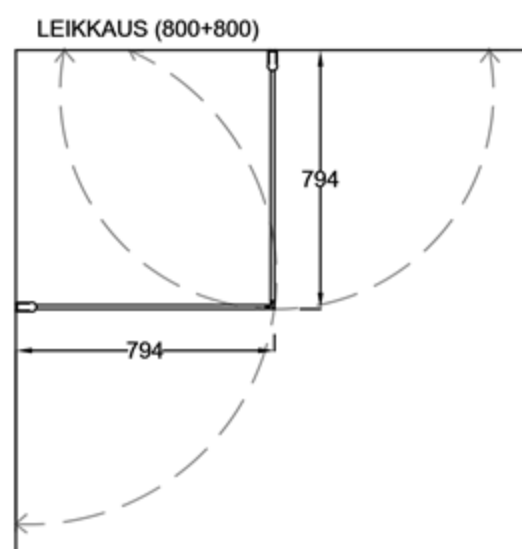

RUUTU 3+3 Suihkukulma: ovi + ovi

PIIRUSTUS PÄIVÄTTY: 17.01.2020

Vakiokoko PURO 3

700 x 2035 mm
800 x 2035 mm
900 x 2035 mm

Suihkuseinän leveyttä voidaan kasvattaa 0-10 mm seinäprofiilin sivuttaissädöllä.

Seinäprofiilissa on 30 mm tilaa putkien läpivientiä varten. Levennysprofiilissa (lisävaruste) tilaa on 50 mm.

Lasien ulkoreunoissa oleva magneettiprofiili varmistaa lasien sulkeutumisen tiivistä.

EPÄSYMMETRISESTI ASENNETTUNA,
MYÖS PEILIKUVANA MAHDOLLINEN:

vihtan

Vihtan Oy
Sälpäkuja 7, 90620 Oulu
p. 029 0092 515
tilaus@vihtan.fi