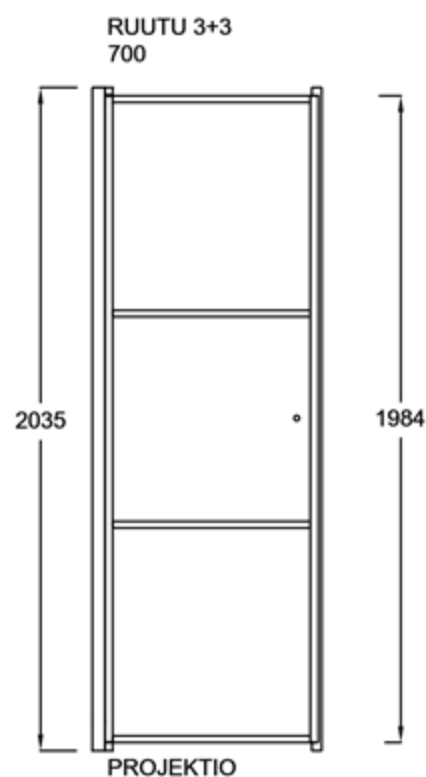

RUUTU 3+3 Suihkukulma: ovi + ovi

PIIRUSTUS PÄIVÄTTY: 17.01.2020

Vakiokoko PURO 3

700 x 2035 mm
800 x 2035 mm
900 x 2035 mm

Suihkuseinän leveyttä voidaan kasvattaa 0-10 mm seinäprofiilin sivuttaissädöllä.

Seinäprofiilissa on 30 mm tilaa putkien läpivientiä varten. Levennysprofiilissa (lisävaruste) tilaa on 50 mm.

Lasien ulkoreunoissa oleva magneettiprofiili varmistaa lasien sulkeutumisen tiivistä.

EPÄSYMMETRISESTI ASENNETTUNA,
MYÖS PEILIKUVANA MAHDOLLINEN:

vihtan

Vihtan Oy
Sälpäkuja 7, 90620 Oulu
p. 029 0092 515
tilaus@vihtan.fi