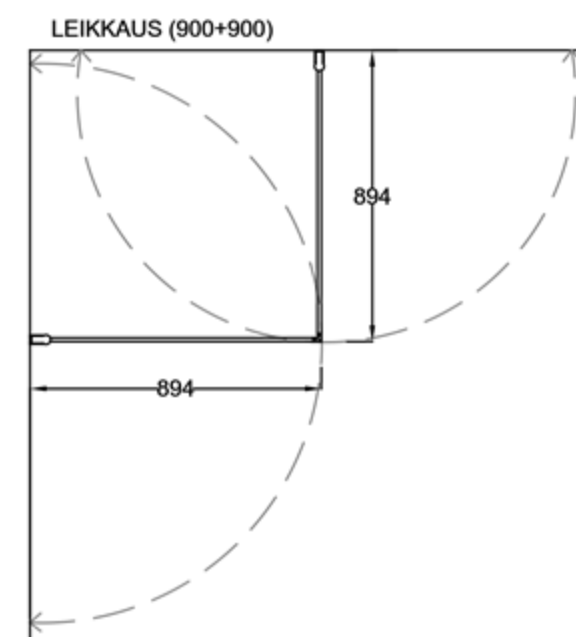

RUUTU 3+3 Suihkukulma: ovi + ovi

PIIRUSTUS PÄIVÄTTY: 17.01.2020

Vakiokoko PURO 3

700 x 2035 mm
800 x 2035 mm
900 x 2035 mm

Suihkuseinän leveyttä voidaan kasvattaa 0-10 mm seinäprofiilin sivuttaissädöllä.

Seinäprofiilissa on 30 mm tilaa putkien läpivientiä varten. Levennysprofiilissa (lisävaruste) tilaa on 50 mm.

Lasien ulkoreunoissa oleva magneettiprofiili varmistaa lasien sulkeutumisen tiivistä.

EPÄSYMMETRISESTI ASENNETTUNA,
MYÖS PEILIKUVANA MAHDOLLINEN:

vihtan

Vihtan Oy
Sälpäkuja 7, 90620 Oulu
p. 029 0092 515
tilaus@vihtan.fi