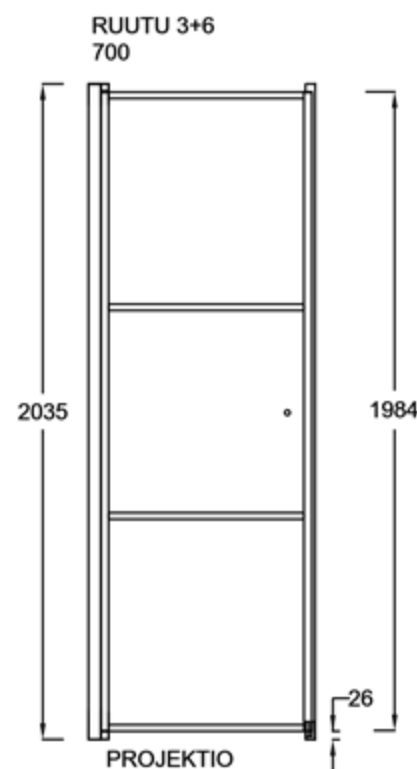

RUUTU 3+6

Suihkukulma: ovi + kiinteä seinä

PIIRUSTUS PÄIVÄTTY: 17.01.2020

Vakiokoko PURO 3

700 x 2035 mm
800 x 2035 mm
900 x 2035 mm

Vakiokoko PURO 6

700 x 2035 mm
800 x 2035 mm
900 x 2035 mm

Suihkuseinän leveyttä voidaan kasvattaa 0-10 mm seinäprofiilin sivuttaissädöllä.

Seinäprofiilissa on 30 mm tilaa putkien läpiviennille. Levennysprofiilissa (lisävaruste) tilaa on 50 mm.

Lasien ulkoreunoissa oleva magneettiprofiili varmistaa lasien sulkeutumisen tiivisti.

EPÄSYMMETRISESTI ASENNETTUNA,
MYÖS PEILIKUVANA MAHDOLLINEN: