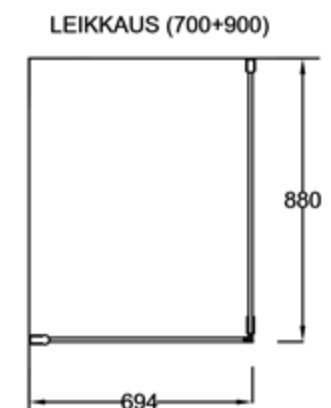

RUUTU 3+6

Suihkukulma: ovi + kiinteä seinä

PIIRUSTUS PÄIVÄTTY: 17.01.2020

Vakiokoko PURO 3

700 x 2035 mm
800 x 2035 mm
900 x 2035 mm

Vakiokoko PURO 6

700 x 2035 mm
800 x 2035 mm
900 x 2035 mm

Suihkuseinän leveyttä voidaan kasvattaa 0-10 mm seinäprofiilin sivuttaissädöllä.

Seinäprofiilissa on 30 mm tilaa putkien läpiviennille. Levennysprofiilissa (lisävaruste) tilaa on 50 mm.

Lasien ulkoreunoissa oleva magneettiprofiili varmistaa lasien sulkeutumisen tiivisti.

EPÄSYMMETRISESTI ASENNETTUNA,
MYÖS PEILIKUVANA MAHDOLLINEN: