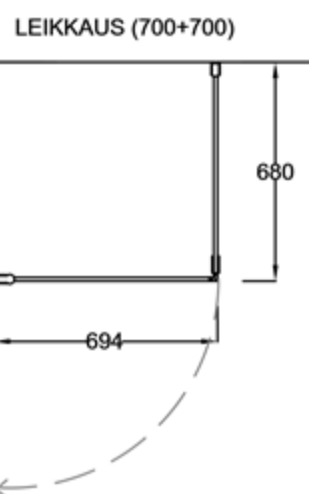

RUUTU 3+6

Suihkukulma: ovi + kiinteä seinä

PIIRUSTUS PÄIVÄTTY: 17.01.2020

Vakiokoko PURO 3

700 x 2035 mm
800 x 2035 mm
900 x 2035 mm

Vakiokoko PURO 6

700 x 2035 mm
800 x 2035 mm
900 x 2035 mm

Suihkuseinän leveyttä voidaan kasvattaa 0-10 mm seinäprofiilin sivuttaissädöllä.

Seinäprofiilissa on 30 mm tilaa putkien läpiviennille. Levennysprofiilissa (lisävaruste) tilaa on 50 mm.

Lasien ulkoreunoissa oleva magneettiprofiili varmistaa lasien sulkeutumisen tiivisti.

EPÄSYMMETRISESTI ASENNETTUNA,
MYÖS PEILIKUVANA MAHDOLLINEN: