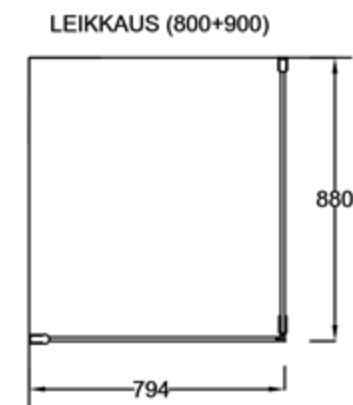

RUUTU 3+6

Suihkukulma: ovi + kiinteä seinä

PIIRUSTUS PÄIVÄTTY: 17.01.2020

Vakiokoko PURO 3

700 x 2035 mm
800 x 2035 mm
900 x 2035 mm

Vakiokoko PURO 6

700 x 2035 mm
800 x 2035 mm
900 x 2035 mm

Suihkuseinän leveyttä voidaan kasvattaa 0-10 mm seinäprofiilin sivuttaissädöllä.

Seinäprofiilissa on 30 mm tilaa putkien läpiviennille. Levennysprofiilissa (lisävaruste) tilaa on 50 mm.

Lasien ulkoreunoissa oleva magneettiprofiili varmistaa lasien sulkeutumisen tiivisti.

EPÄSYMMETRISESTI ASENNETTUNA,
MYÖS PEILIKUVANA MAHDOLLINEN: