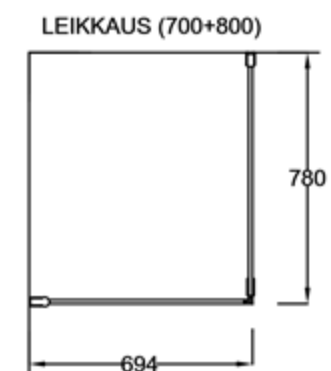

RUUTU 3+6

Suihkukulma: ovi + kiinteä seinä

PIIRUSTUS PÄIVÄTTY: 17.01.2020

Vakiokoko PURO 3

700 x 2035 mm
800 x 2035 mm
900 x 2035 mm

Vakiokoko PURO 6

700 x 2035 mm
800 x 2035 mm
900 x 2035 mm

Suihkuseinän leveyttä voidaan kasvattaa 0-10 mm seinäprofiilin sivuttaissädöllä.

Seinäprofiilissa on 30 mm tilaa putkien läpiviennille. Levennysprofiilissa (lisävaruste) tilaa on 50 mm.

Lasien ulkoreunoissa oleva magneettiprofiili varmistaa lasien sulkeutumisen tiivisti.

EPÄSYMMETRISESTI ASENNETTUNA,
MYÖS PEILIKUVANA MAHDOLLINEN: