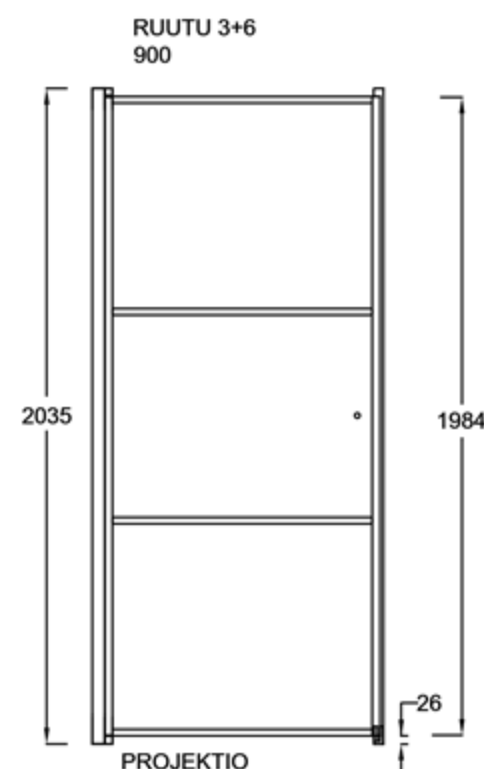

RUUTU 3+6

Suihkukulma: ovi + kiinteä seinä

PIIRUSTUS PÄIVÄTTY: 17.01.2020

Vakiokoko PURO 3

700 x 2035 mm
800 x 2035 mm
900 x 2035 mm

Vakiokoko PURO 6

700 x 2035 mm
800 x 2035 mm
900 x 2035 mm

Suihkuseinän leveyttä voidaan kasvattaa 0-10 mm seinäprofiilin sivuttaissädöllä.

Seinäprofiilissa on 30 mm tilaa putkien läpiviennille. Levennysprofiilissa (lisävaruste) tilaa on 50 mm.

Lasien ulkoreunoissa oleva magneettiprofiili varmistaa lasien sulkeutumisen tiivisti.

EPÄSYMMETRISESTI ASENNETTUNA,
MYÖS PEILIKUVANA MAHDOLLINEN: