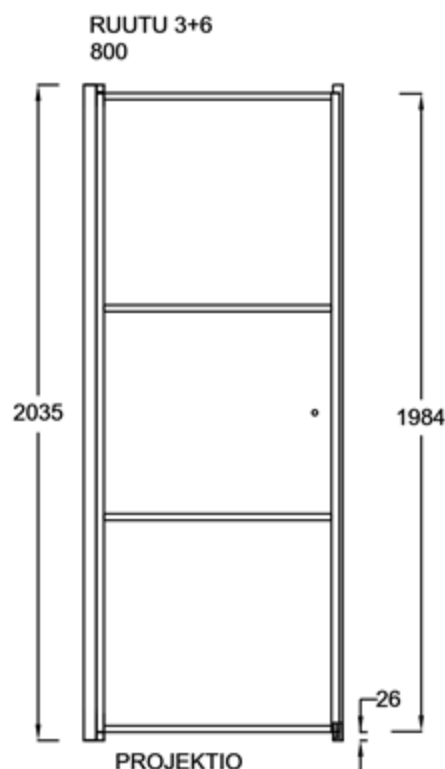

RUUTU 3+6

Suihkukulma: ovi + kiinteä seinä

PIIRUSTUS PÄIVÄTTY: 17.01.2020

Vakiokoko PURO 3

700 x 2035 mm
800 x 2035 mm
900 x 2035 mm

Vakiokoko PURO 6

700 x 2035 mm
800 x 2035 mm
900 x 2035 mm

Suihkuseinän leveyttä voidaan kasvattaa 0-10 mm seinäprofiilin sivuttaissädöllä.

Seinäprofiilissa on 30 mm tilaa putkien läpiviennille. Levennysprofiilissa (lisävaruste) tilaa on 50 mm.

Lasien ulkoreunoissa oleva magneettiprofiili varmistaa lasien sulkeutumisen tiivisti.

EPÄSYMMETRISESTI ASENNETTUNA,
MYÖS PEILIKUVANA MAHDOLLINEN: