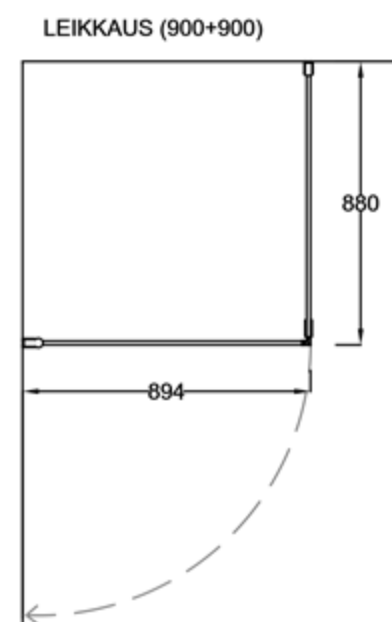

RUUTU 3+6

Suihkukulma: ovi + kiinteä seinä

PIIRUSTUS PÄIVÄTTY: 17.01.2020

Vakiokoko PURO 3

700 x 2035 mm
800 x 2035 mm
900 x 2035 mm

Vakiokoko PURO 6

700 x 2035 mm
800 x 2035 mm
900 x 2035 mm

Suihkuseinän leveyttä voidaan kasvattaa 0-10 mm seinäprofiilin sivuttaissädöllä.

Seinäprofiilissa on 30 mm tilaa putkien läpiviennille. Levennysprofiilissa (lisävaruste) tilaa on 50 mm.

Lasien ulkoreunoissa oleva magneettiprofiili varmistaa lasien sulkeutumisen tiivisti.

EPÄSYMMETRISESTI ASENNETTUNA,
MYÖS PEILIKUVANA MAHDOLLINEN: