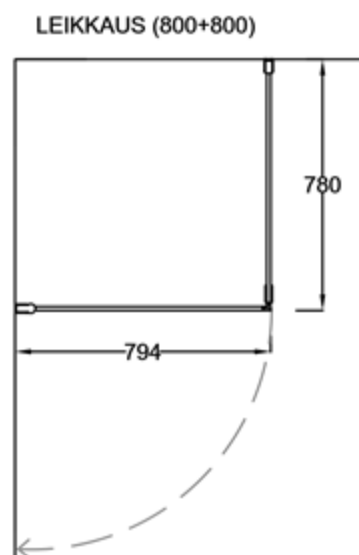

RUUTU 3+6

Suihkukulma: ovi + kiinteä seinä

PIIRUSTUS PÄIVÄTTY: 17.01.2020

Vakiokoko PURO 3

700 x 2035 mm
800 x 2035 mm
900 x 2035 mm

Vakiokoko PURO 6

700 x 2035 mm
800 x 2035 mm
900 x 2035 mm

Suihkuseinän leveyttä voidaan kasvattaa 0-10 mm seinäprofiilin sivuttaissädöllä.

Seinäprofiilissa on 30 mm tilaa putkien läpiviennille. Levennysprofiilissa (lisävaruste) tilaa on 50 mm.

Lasien ulkoreunoissa oleva magneettiprofiili varmistaa lasien sulkeutumisen tiivisti.

EPÄSYMMETRISESTI ASENNETTUNA,
MYÖS PEILIKUVANA MAHDOLLINEN: