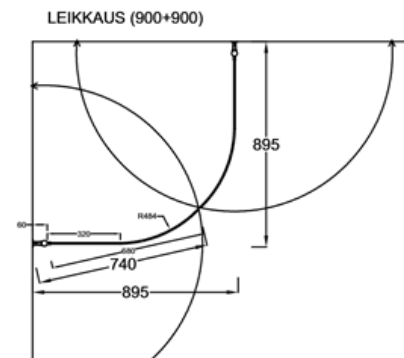

PISARA 4+4

Suihkukulma: kaareva ovi + kaareva ovi

PIIRUSTUS PÄIVÄTTY: 27.03.2018

Vakioko PISARA 4

550x2015mm
650x2015mm
750x2015mm

Suihkuseinän leveyttä voidaan kasvattaa 0-10mm seinäprofiilin säädöllä.

Seinäprofiileissa on 20mm tilaa putkien läpiviennille.

Lasien ulkoreunoihin asennettava magneettitiiviste varmistaa lasien sulkeutumisen tiivisti.

Lasit voidaan asentaa myös epäsymmetrisesti.

EPÄSYMMETRISESTI ASENNETTUNA,
MYÖS PEILIKUVANA MAHDOLLINEN:

LEIKKAUS (800+700)

LEIKKAUS (900+700)

LEIKKAUS (900+800)