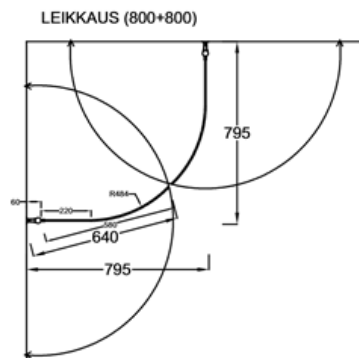

PISARA 4+4

Suihkukulma: kaareva ovi + kaareva ovi

PIIRUSTUS PÄIVÄTTY: 27.03.2018

Vakioko PISARA 4

550x2015mm
650x2015mm
750x2015mm

Suihkuseinän leveyttä voidaan kasvattaa 0-10mm seinäprofiilin säädöllä.

Seinäprofiileissa on 20mm tilaa putkien läpiviennille.

Lasien ulkoreunoihin asennettava magneettitiiviste varmistaa lasien sulkeutumisen tiivisti.

Lasit voidaan asentaa myös epäsymmetrisesti.

EPÄSYMMETRISESTI ASENNETTUNA,
MYÖS PEILIKUVANA MAHDOLLINEN:

LEIKKAUS (800+700)

LEIKKAUS (900+700)

LEIKKAUS (900+800)