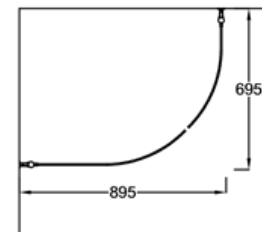

PISARA 4+4

Suihkukulma: kaareva ovi + kaareva ovi

PIIRUSTUS PÄIVÄTTY: 27.03.2018

Vakioko PISARA 4

550x2015mm
650x2015mm
750x2015mm

Suihkuseinän leveyttä voidaan kasvattaa 0-10mm seinäprofiilin säädöllä.

Seinäprofiileissa on 20mm tilaa putkien läpiviennille.

Lasien ulkoreunoihin asennettava magneettitiiviste varmistaa lasien sulkeutumisen tiivisti.

Lasit voidaan asentaa myös epäsymmetrisesti.

EPÄSYMMETRISESTI ASENNETTUNA,
MYÖS PEILIKUVANA MAHDOLLINEN:

LEIKKAUS (800+700)

LEIKKAUS (900+700)

LEIKKAUS (900+800)