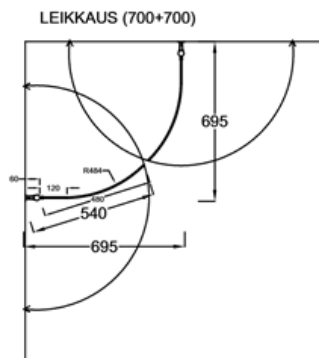

PISARA 4+4

Suihkukulma: kaareva ovi + kaareva ovi

PIIRUSTUS PÄIVÄTTY: 27.03.2018

Vakioko PISARA 4

550x2015mm
650x2015mm
750x2015mm

Suihkuseinän leveyttä voidaan kasvattaa 0-10mm seinäprofiilin säädöllä.

Seinäprofiileissa on 20mm tilaa putkien läpiviennille.

Lasien ulkoreunoihin asennettava magneettitiiviste varmistaa lasien sulkeutumisen tiivisti.

Lasit voidaan asentaa myös epäsymmetrisesti.

EPÄSYMMETRISESTI ASENNETTUNA,
MYÖS PEILIKUVANA MAHDOLLINEN:

LEIKKAUS (800+700)

LEIKKAUS (900+700)

LEIKKAUS (900+800)