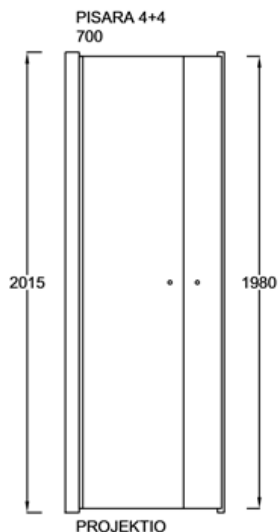

PISARA 4+4

Suihkukulma: kaareva ovi + kaareva ovi

PIIRUSTUS PÄIVÄTTY: 27.03.2018

Vakioko PISARA 4

550x2015mm
650x2015mm
750x2015mm

Suihkuseinän leveyttä voidaan kasvattaa 0-10mm seinäprofiilin säädöllä.

Seinäprofiileissa on 20mm tilaa putkien läpiviennille.

Lasien ulkoreunoihin asennettava magneettitiiviste varmistaa lasien sulkeutumisen tiivisti.

Lasit voidaan asentaa myös epäsymmetrisesti.

EPÄSYMMETRISESTI ASENNETTUNA,
MYÖS PEILIKUVANA MAHDOLLINEN:

LEIKKAUS (800+700)

LEIKKAUS (900+700)

LEIKKAUS (900+800)