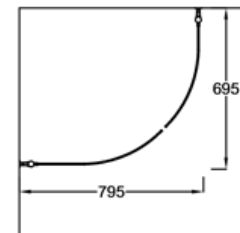

PISARA 4+4

Suihkukulma: kaareva ovi + kaareva ovi

PIIRUSTUS PÄIVÄTTY: 27.03.2018

Vakioko PISARA 4

550x2015mm
650x2015mm
750x2015mm

Suihkuseinän leveyttä voidaan kasvattaa 0-10mm seinäprofiilin säädöllä.

Seinäprofiileissa on 20mm tilaa putkien läpiviennille.

Lasien ulkoreunoihin asennettava magneettitiiviste varmistaa lasien sulkeutumisen tiivisti.

Lasit voidaan asentaa myös epäsymmetrisesti.

EPÄSYMMETRISESTI ASENNETTUNA,
MYÖS PEILIKUVANA MAHDOLLINEN:

LEIKKAUS (800+700)

LEIKKAUS (900+700)

LEIKKAUS (900+800)