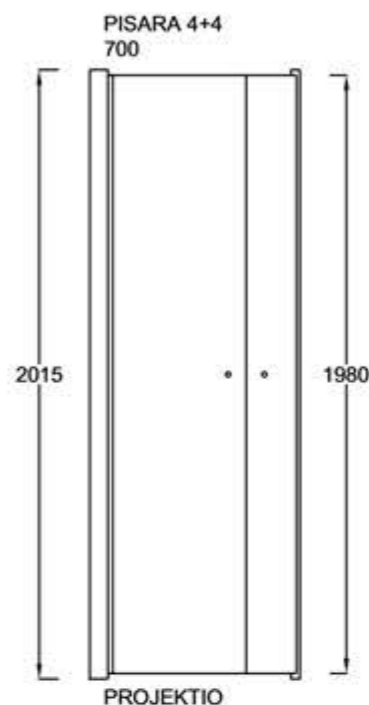

## Vakiokoko PISARA 4

550 x 2015 mm  
650 x 2015 mm  
750 x 2015 mm

Suihkuseinän leveyttä voidaan kasvattaa 0-10 mm seinäprofiilin säädöllä.

Seinäprofiileissa on 25 mm tilaa putkien läpiviennille.

Lasien ulkoreunoihin asennettava magneettitiiviste varmistaa lasien sulkeutumisen tiivisti.

Lasit voidaan asentaa myös epäsymmetrisesti.

LEIKKAUS (700+700)

LEIKKAUS (800+800)

LEIKKAUS (900+900)

EPÄSYMMETRISESTI ASENNETTUNA,  
MYÖS PEILIKUVANA MAHDOLLINEN:

LEIKKAUS (800+700)

LEIKKAUS (900+700)

LEIKKAUS (900+800)