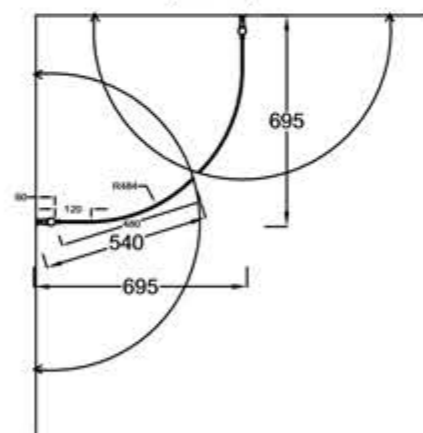

## Vakiokoko PISARA 4

550 x 2015 mm  
650 x 2015 mm  
750 x 2015 mm

Suihkuseinän leveyttä voidaan kasvattaa 0-10 mm seinäprofiilin säädöllä.

Seinäprofiileissa on 25 mm tilaa putkien läpiviennille.

Lasien ulkoreunoihin asennettava magneettitiiviste varmistaa lasien sulkeutumisen tiivisti.

Lasit voidaan asentaa myös epäsymmetrisesti.

LEIKKAUS (700+700)

LEIKKAUS (800+800)

LEIKKAUS (900+900)

EPÄSYMMETRISESTI ASENNETTUNA,  
MYÖS PEILIKUVANA MAHDOLLINEN:

LEIKKAUS (800+700)

LEIKKAUS (900+700)

LEIKKAUS (900+800)