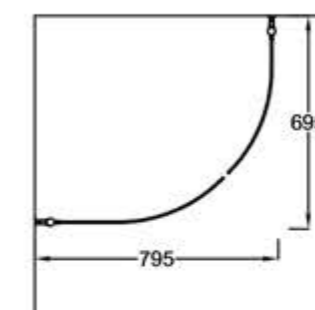

## Vakiokoko PISARA 4

550 x 2015 mm  
650 x 2015 mm  
750 x 2015 mm

Suihkuseinän leveyttä voidaan kasvattaa 0-10 mm seinäprofiilin säädöllä.

Seinäprofiileissa on 25 mm tilaa putkien läpiviennille.

Lasien ulkoreunoihin asennettava magneettitiiviste varmistaa lasien sulkeutumisen tiivisti.

Lasit voidaan asentaa myös epäsymmetrisesti.

LEIKKAUS (700+700)

LEIKKAUS (800+800)

LEIKKAUS (900+900)

EPÄSYMMETRISESTI ASENNETTUNA,  
MYÖS PEILIKUVANA MAHDOLLINEN:

LEIKKAUS (800+700)

LEIKKAUS (900+700)

LEIKKAUS (900+800)