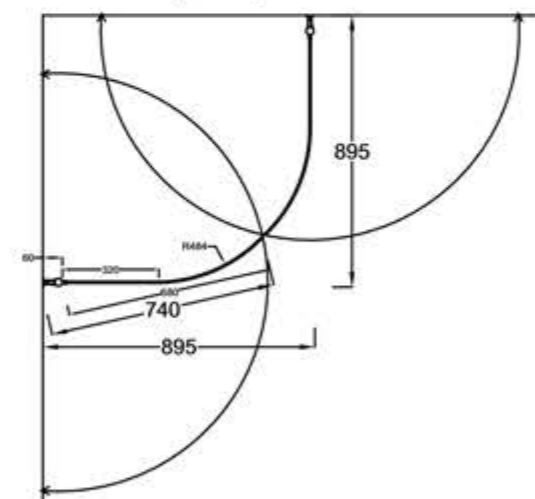

## Vakiokoko PISARA 4

550 x 2015 mm  
650 x 2015 mm  
750 x 2015 mm

Suihkuseinän leveyttä voidaan kasvattaa 0-10 mm seinäprofiilin säädöllä.

Seinäprofiileissa on 25 mm tilaa putkien läpiviennille.

Lasien ulkoreunoihin asennettava magneettitiiviste varmistaa lasien sulkeutumisen tiivisti.

Lasit voidaan asentaa myös epäsymmetrisesti.

LEIKKAUS (700+700)

LEIKKAUS (800+800)

LEIKKAUS (900+900)

EPÄSYMMETRISESTI ASENNETTUNA,  
MYÖS PEILIKUVANA MAHDOLLINEN:

LEIKKAUS (800+700)

LEIKKAUS (900+700)

LEIKKAUS (900+800)