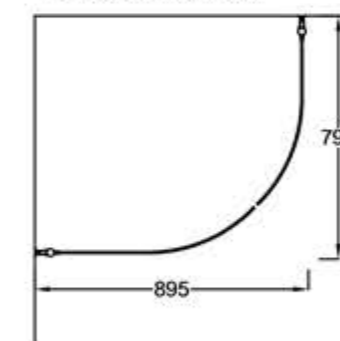

## Vakiokoko PISARA 4

550 x 2015 mm  
650 x 2015 mm  
750 x 2015 mm

Suihkuseinän leveyttä voidaan kasvattaa 0-10 mm seinäprofiilin säädöllä.

Seinäprofiileissa on 25 mm tilaa putkien läpiviennille.

Lasien ulkoreunoihin asennettava magneettitiiviste varmistaa lasien sulkeutumisen tiivisti.

Lasit voidaan asentaa myös epäsymmetrisesti.

LEIKKAUS (700+700)

LEIKKAUS (800+800)

LEIKKAUS (900+900)

EPÄSYMMETRISESTI ASENNETTUNA,  
MYÖS PEILIKUVANA MAHDOLLINEN:

LEIKKAUS (800+700)

LEIKKAUS (900+700)

LEIKKAUS (900+800)