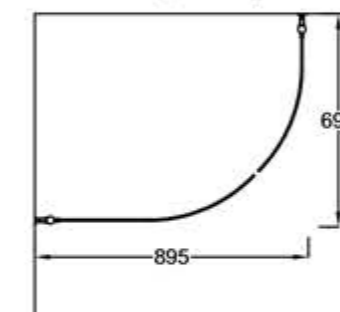

## Vakiokoko PISARA 4

550 x 2015 mm  
650 x 2015 mm  
750 x 2015 mm

Suihkuseinän leveyttä voidaan kasvattaa 0-10 mm seinäprofiilin säädöllä.

Seinäprofiileissa on 25 mm tilaa putkien läpiviennille.

Lasien ulkoreunoihin asennettava magneettitiiviste varmistaa lasien sulkeutumisen tiivisti.

Lasit voidaan asentaa myös epäsymmetrisesti.

LEIKKAUS (700+700)

LEIKKAUS (800+800)

LEIKKAUS (900+900)

EPÄSYMMETRISESTI ASENNETTUNA,  
MYÖS PEILIKUVANA MAHDOLLINEN:

LEIKKAUS (800+700)

LEIKKAUS (900+700)

LEIKKAUS (900+800)