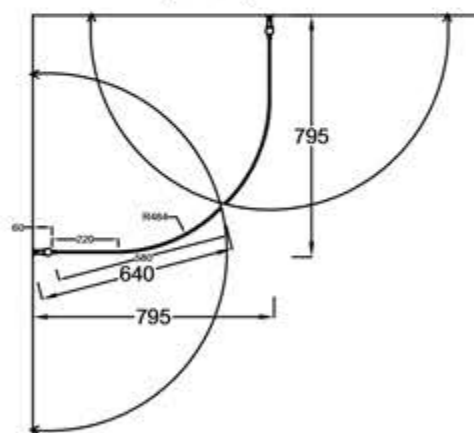

# PISARA 4+4

Suihkukulma: kaareva ovi + kaareva ovi

PIIRUSTUS PÄIVÄTTY: 07.12.2020

07.12.2020

## Vakiokoko PISARA 4

550 x 2015 mm  
650 x 2015 mm  
750 x 2015 mm

Suihkuseinän leveyttä voidaan kasvattaa 0-10 mm seinäprofiilin säädöllä.

Seinäprofiileissa on 25 mm tilaa putkien läpiviennille.

Lasien ulkoreunoihin asennettava magneettitiiviste varmistaa lasien sulkeutumisen tiivisti.

Lasit voidaan asentaa myös epäsymmetrisesti.

LEIKKAUS (700+700)

LEIKKAUS (800+800)

LEIKKAUS (900+900)

EPÄSYMMETRISESTI ASENNETTUNA,  
MYÖS PEILIKUVANA MAHDOLLINEN:

LEIKKAUS (800+700)

LEIKKAUS (900+700)

LEIKKAUS (900+800)