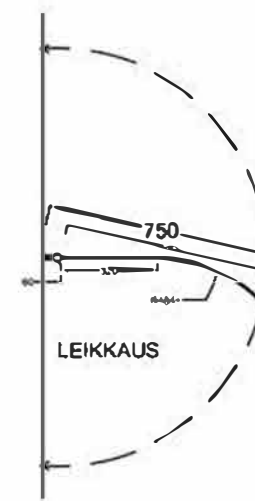

PISARA 4

Kääntyvä kaareva suihkuseinä

PIIRUSTUS PÄIVÄTTY: 29.02.2020

29.02.2020

Vakiokoot

550 x 2015 mm

650 x 2015 mm

750 x 2015 mm

Suihkuseinän leveyttä voidaan kasvattaa 0-10 mm seinäprofiilin säädöllä.

Seinäprofiilissa on 25 mm tilaa putkien läpiviennille.

vihtan

Vihtan Oy
Sälpäkuja 7, 90620 Oulu
p. 029 0092 515
tilaus@vihtan.fi

www.vihtan.fi