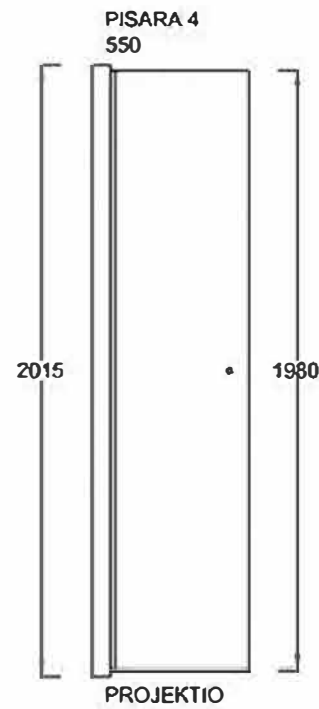

PISARA 4

Kääntyvä kaareva suihkuseinä

PIIRUSTUS PÄIVÄTTY: 29.02.2020

29.02.2020

Vakiokoot

550 x 2015 mm

650 x 2015 mm

750 x 2015 mm

Suihkuseinän leveyttä voidaan kasvattaa 0-10 mm seinäprofiilin säädöllä.

Seinäprofiilissa on 25 mm tilaa putkien läpiviennille.

vihtan

Vihtan Oy
Sälpäkuja 7, 90620 Oulu
p. 029 0092 515
tilaus@vihtan.fi

www.vihtan.fi