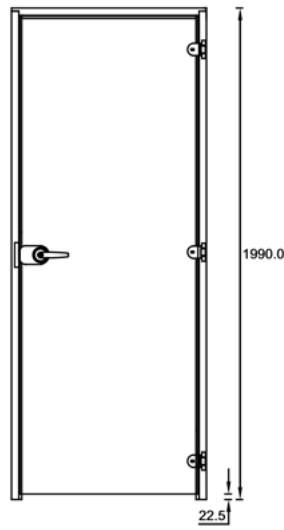

KASTE

Harmaa satiini lasiväliovi

Vaklokot

790x1990mm
890x1990mm
690x2090mm
790x2090mm
890x2090mm
990x2090mm

Karmi

42x92mm

Erikoismitoitus:
Asennusmitan leveys
500-1300mm
korkeus max.2500mm

vihtan