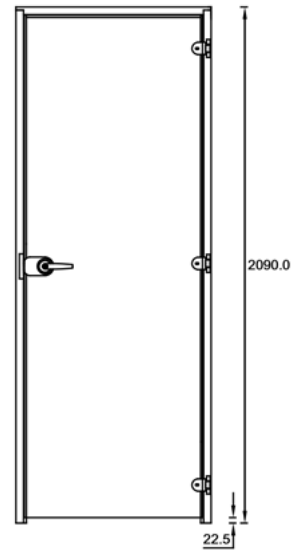

KASTE

Harmaa satiini lasiväliovi

Vaklokot

790x1990mm
890x1990mm
690x2090mm
790x2090mm
890x2090mm
990x2090mm

Karmi

42x92mm

Erikoismitoitus:
Asennusmitan leveys
500-1300mm
korkeus max.2500mm

vihtan