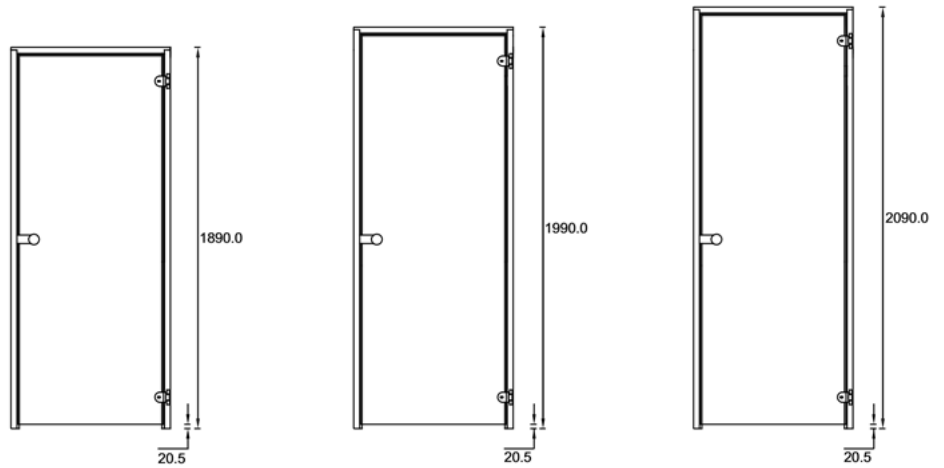

LÖYLY 1 Harmaa saunan lasiovi

Vakiokoot

690x1890 mm
790x1890 mm
890x1890 mm
990x1890 mm
890x1990 mm
990x1990 mm
690x2090 mm
790x2090 mm
890x2090 mm

Karmi

42x92 mm

Erikolmitoitus

Asennusmitan leveys
500-1300 mm
korkeus max.2500mm