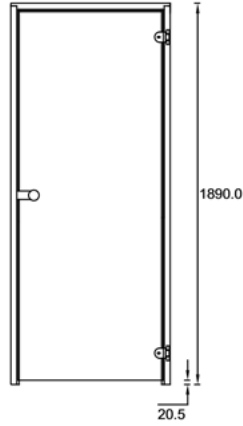

LÖYLY 1 Pronssi saunan lasiovi

Vakiokoot

690x1890 mm
790x1890 mm
890x1890 mm

Karmi

42x92 mm

Erikoismitoitus

Asennusmitan leveys
500-1300 mm
korkeus max.2500 mm

vihtan