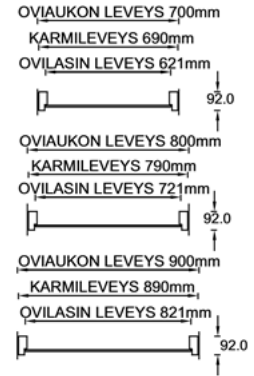

LÖYLY 1 Pronssi saunan lasiovi

Vakiokoot

690x1890 mm
790x1890 mm
890x1890 mm

Karmi

42x92 mm

Erikoismitoitus

Asennusmitan leveys
500-1300 mm
korkeus max.2500 mm

vihtan