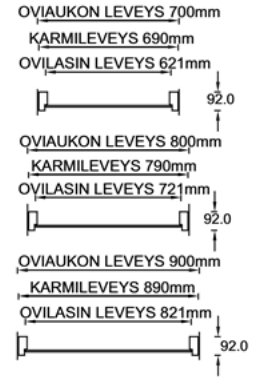

LÖYLY 1 Viiva saunan lasiovi

Vakiokoot

690x1890 mm
790x1890 mm
890x1890 mm

Karmi

42x92 mm

Erikoismitoitus

Asennusmitan leveys
500-1300 mm
korkeus max.2500 mm

vihtan