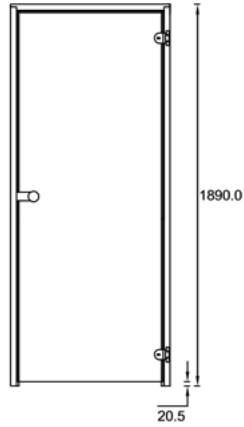

LÖYLY 1 Viiva saunan lasiovi

Vakiokoot

690x1890 mm
790x1890 mm
890x1890 mm

Karmi

42x92 mm

Erikoismitoitus

Asennusmitan leveys
500-1300 mm
korkeus max.2500 mm

vihtan