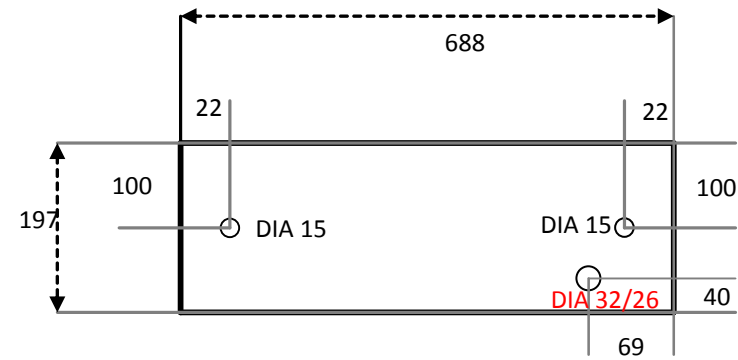

**Lasin referenssi nro** 9501

**Mittakuva** Tarjousnumero 419579121

Aukkomitat	Leveys	Korkeus	Jalka
Vasen lasiaukko	0	0	mm -
Oviaukko	700	2010	mm
Ylälasin aukko	700	200	mm
Oikea lasiaukko	761	2210	mm X

<b>Väri</b>	kirkas
<b>Kätisyys</b>	vasen
<b>Stoppari</b>	Kyllä

Lasimitat	Leveys	Korkeus	Jalka
Vasen lasi	0	0	mm - 0 0
Ovilasi	688	1911	mm -12 -99
Ylälasiaukko	688	197	mm -12 -3
Oikea lasi	756	2112	mm X -5 -98

Kuva piirretty aukkomitoilla

Vasen lasi

Oikea lasi

Lasin referenssi nro.

9501

Tarjousnumero 419579121

## Ovi

DIA 32/26  
(stoppari)

Lasin referenssi nro.

9501

Tarjousnumero 419579121