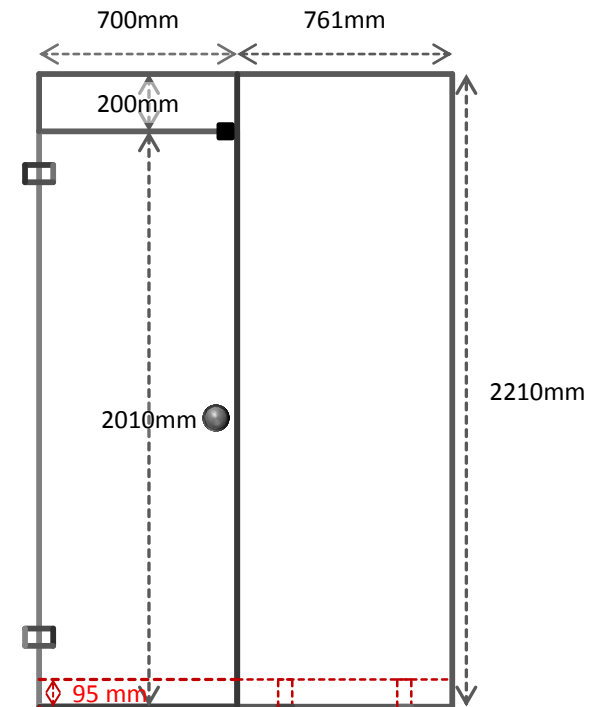

**Lasin referenssi nro** 9501

**Mittakuva** Tarjousnumero 419579121

Aukkomitat	Leveys	Korkeus	Jalka
Vasen lasiaukko	0	0	mm -
Oviaukko	700	2010	mm
Ylälasin aukko	700	200	mm
Oikea lasiaukko	761	2210	mm X

<b>Väri</b>	kirkas
<b>Kätisyys</b>	vasen
<b>Stoppari</b>	Kyllä

Lasimitat	Leveys	Korkeus	Jalka
Vasen lasi	0	0	mm - 0 0
Ovilasi	688	1911	mm -12 -99
Ylälasiaukko	688	197	mm -12 -3
Oikea lasi	756	2112	mm X -5 -98

Kuva piirretty aukkomitoilla

Vasen lasi

Oikea lasi

Lasin referenssi nro.

## Ovi

DIA 32/26  
(stoppari)

Lasin referenssi nro.

9501

Tarjousnumero 419579121