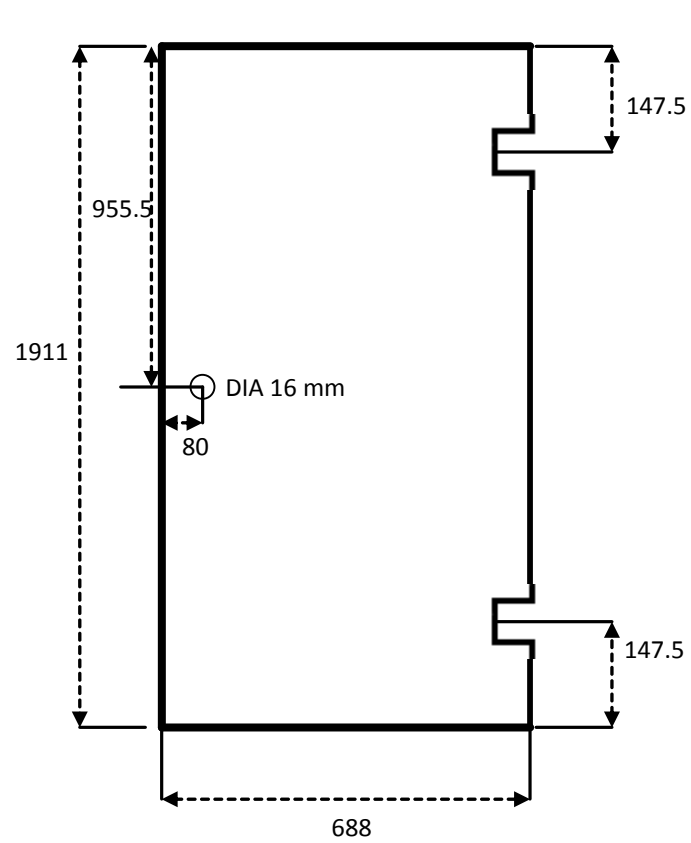

**Lasin referenssi nro** 9501

**Mittakuva** Tarjousnumero 419579121

Aukkomitat	Leveys	Korkeus	Jalka
Vasen lasiaukko	0	0	mm -
Oviaukko	700	2010	mm
Ylälasin aukko	700	200	mm
Oikea lasiaukko	761	2210	mm X

<b>Väri</b>	kirkas
<b>Kätisyys</b>	vasen
<b>Stoppari</b>	Kyllä

Lasimitat	Leveys	Korkeus	Jalka
Vasen lasi	0	0	mm - 0 0
Ovilasi	688	1911	mm -12 -99
Ylälasiaukko	688	197	mm -12 -3
Oikea lasi	756	2112	mm X -5 -98

Kuva piirretty aukkomitoilla

Vasen lasi

Oikea lasi

Lasin referenssi nro.

9501

Tarjousnumero 419579121

## Ovi

DIA 32/26  
(stoppari)

Lasin referenssi nro.

9501

Tarjousnumero 419579121