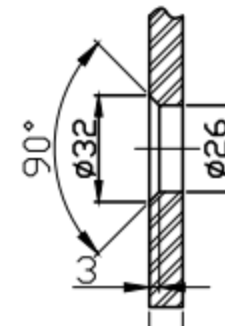

DIA 32/26
(stoppari)