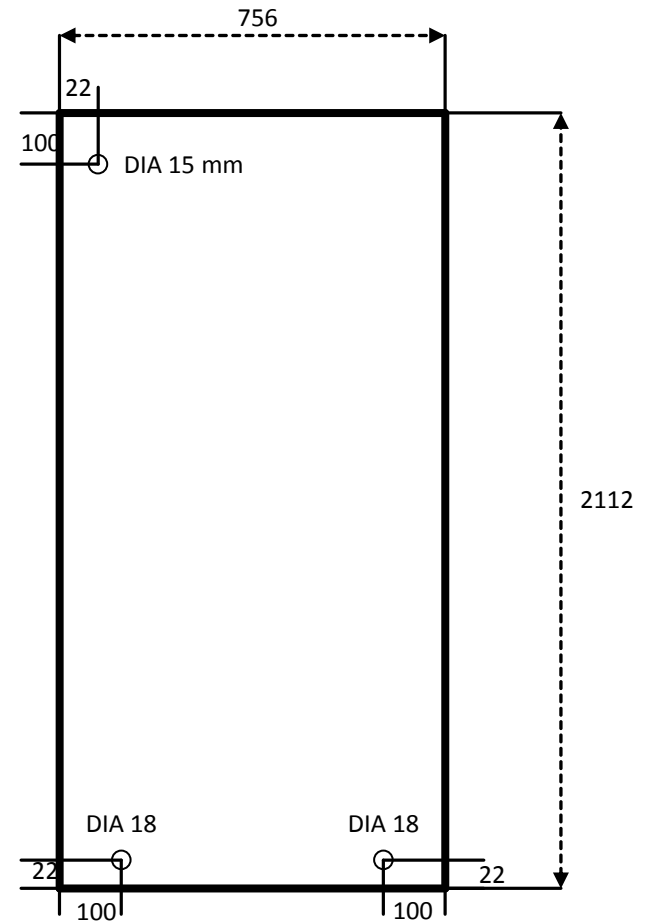

**Lasin referenssi nro** 9501

**Mittakuva** Tarjousnumero 419579121

Aukkomitat	Leveys	Korkeus	Jalka
Vasen lasiaukko	0	0	mm -
Oviaukko	700	2010	mm
Ylälasin aukko	700	200	mm
Oikea lasiaukko	761	2210	mm X

<b>Väri</b>	kirkas
<b>Kätisyys</b>	vasen
<b>Stoppari</b>	Kyllä

Lasimitat	Leveys	Korkeus	Jalka
Vasen lasi	0	0	mm - 0 0
Ovilasi	688	1911	mm -12 -99
Ylälasiaukko	688	197	mm -12 -3
Oikea lasi	756	2112	mm X -5 -98

Kuva piirretty aukkomitoilla

Vasen lasi

Oikea lasi

Lasin referenssi nro.

9501

Tarjousnumero 419579121

## Ovi

DIA 32/26  
(stoppari)

Lasin referenssi nro.

9501

Tarjousnumero 419579121