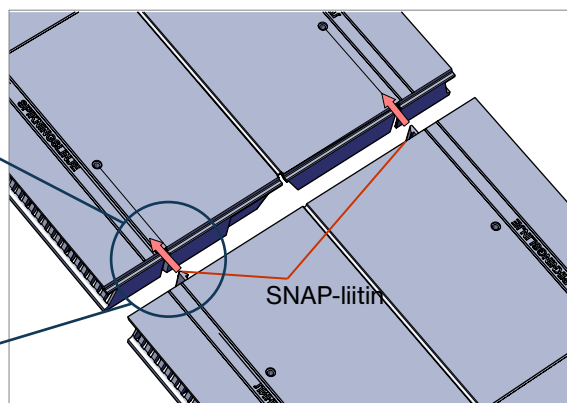

Käyttökohteet

Harjatuuletin saa korvausilman räystäiden alta. Asennusvaiheessa on varmistettava, ettei kattorakenteissa ole esteitä ilmankierrolle, vaan ilma pääsee kiertämään vapaasti kaikkialle.

Harjatuuletin sopii niin isoihin kuin pieniin taloihin, joissa katon kaltevuus on jyrkempi kuin 14° ja katemateriaalina on pala- tai muu huopa. Levyt asennetaan SNAP-liitoksin peräkkäin harjalle.

Tuotteiden valinnassa on huomioitava sijainti. Mikäli tavallista kovemmat tuulet tai voimakkaasti pölyävä lumi ovat tyypillisiä alueella, rakenteiden tuuletukseen suositellaan mieluummin Alipai Harja -tuotteita.

Asennus

Leikkaa tai jätä vapaaksi harjalle noin 4 cm levyinen aukko. Jos harjalla on kurkihirsi, varmista kattorakenteiden esteetön tuuletus harjalle asti. Ulota aukko 15 cm:n päähän ulkoseinistä, jolloin räystäslaudoitus jää yhtenäiseksi.

Asenna Airidge Felt -harjatuulettimet katon ulkoreunasta alkaen. Ketjuta ne toisiinsa SNAP-liitoksin ja kiinnitä aluslaudoitukseen ruuveilla tuotteessa valmiina olevista rei'istä. Naulaa harjabitumikaista Airidge Felt -harjatuulettimeen merkittyä naulauslinjaa pitkin.

Huom. Tarkemmat tiedot asennusohjeessa.

Mitat

Lämpötila alle 15 °C: liitä levyt ensimmäiseen pykälään asti toisiinsa. Näin liitokseen jää lämpölaajenemisvara.