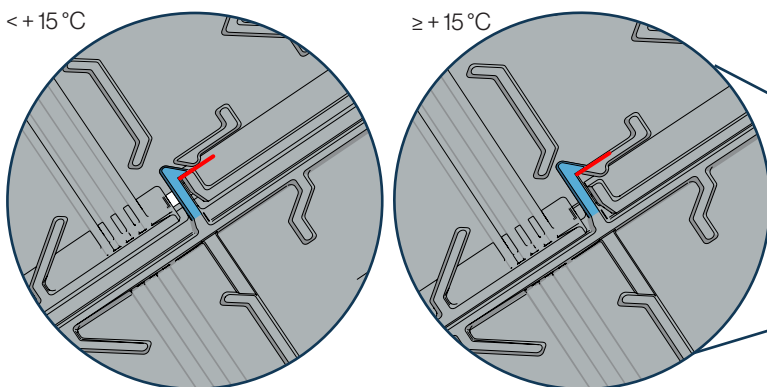

Käyttökohteet

Harjatuuletin saa korvausilman räystäiden alta. Asennusvaiheessa on varmistettava, ettei kattorakenteissa ole esteitä ilmankierrolle, vaan ilma pääsee kiertämään vapaasti kaikkialle.

Harjatuuletin sopii niin isoihin kuin pieniin taloihin, joissa katon kaltevuus on jyrkempi kuin 14° ja katemateriaalina on pala- tai muu huopa. Levyt asennetaan SNAP-liitoksin peräkkäin harjalle.

Tuotteiden valinnassa on huomioitava sijainti. Mikäli tavallista kovemmat tuulet tai voimakkaasti pölyävä lumi ovat tyypillisiä alueella, rakenteiden tuuletukseen suositellaan mieluummin Alipai Harja -tuotteita.

Asennus

Leikkaa tai jätä vapaaksi harjalle noin 4 cm levyinen aukko. Jos harjalla on kurkihirsi, varmista kattorakenteiden esteetön tuuletus harjalle asti. Ulota aukko 15 cm:n päähän ulkoseinistä, jolloin räystäslaudoitus jää yhtenäiseksi.

Asenna Airidge Felt -harjatuulettimet katon ulkoreunasta alkaen. Ketjuta ne toisiinsa SNAP-liitoksin ja kiinnitä aluslaudoitukseen ruuveilla tuotteessa valmiina olevista rei'istä. Naulaa harjabitumikaista Airidge Felt -harjatuulettimeen merkittyä naulauslinjaa pitkin.

Huom. Tarkemmat tiedot asennusohjeessa.

Mitat

Lämpötila alle 15 °C: liitä levyt ensimmäiseen pykälään asti toisiinsa. Näin liitokseen jää lämpölaajenemisvara.