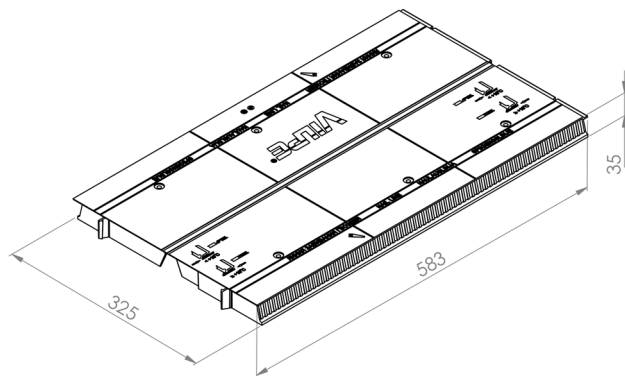

Käyttökohteet

Harjatuuletin saa korvausilman räystäiden alta. Asennusvaiheessa on varmistettava, ettei kattorakenteissa ole esteitä ilmankierrolle, vaan ilma pääsee kiertämään vapaasti kaikkialle.

Harjatuuletin sopii niin isoihin kuin pieniin taloihin, joissa katon kaltevuus on jyrkempi kuin 14° ja katemateriaalina on pala- tai muu huopa. Levyt asennetaan SNAP-liitoksin peräkkäin harjalle.

Tuotteiden valinnassa on huomioitava sijainti. Mikäli tavallista kovemmat tuulet tai voimakkaasti pölyävä lumi ovat tyypillisiä alueella, rakenteiden tuuletukseen suositellaan mieluummin Alipai Harja -tuotteita.

Asennus

Leikkaa tai jätä vapaaksi harjalle noin 4 cm levyinen aukko. Jos harjalla on kurkihirsi, varmista kattorakenteiden esteetön tuuletus harjalle asti. Ulota aukko 15 cm:n päähän ulkoseinistä, jolloin räystäslaudoitus jää yhtenäiseksi.

Asenna Airidge Felt -harjatuulettimet katon ulkoreunasta alkaen. Ketjuta ne toisiinsa SNAP-liitoksin ja kiinnitä aluslaudoitukseen ruuveilla tuotteessa valmiina olevista rei'istä. Naulaa harjabitumikaista Airidge Felt -harjatuulettimeen merkittyä naulauslinjaa pitkin.

Huom. Tarkemmat tiedot asennusohjeessa.

Mitat

Lämpötila alle 15 °C: liitä levyt ensimmäiseen pykälään asti toisiinsa. Näin liitokseen jää lämpölaajenemisvara.