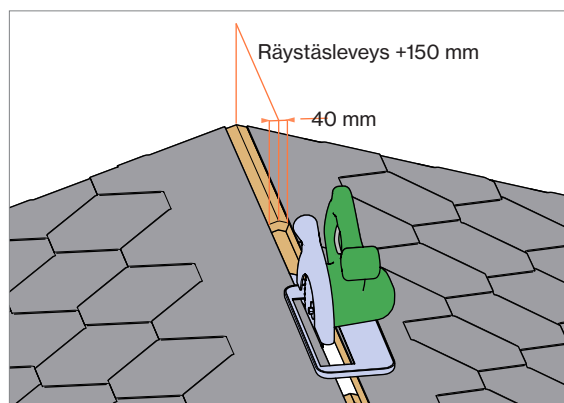

Käyttökohteet

Harjatuuletin saa korvausilman räystäiden alta. Asennusvaiheessa on varmistettava, ettei kattorakenteissa ole esteitä ilmankierrolle, vaan ilma pääsee kiertämään vapaasti kaikkialle.

Harjatuuletin sopii niin isoihin kuin pieniin taloihin, joissa katon kaltevuus on jyrkempi kuin 14° ja katemateriaalina on pala- tai muu huopa. Levyt asennetaan SNAP-liitoksin peräkkäin harjalle.

Tuotteiden valinnassa on huomioitava sijainti. Mikäli tavallista kovemmat tuulet tai voimakkaasti pölyävä lumi ovat tyypillisiä alueella, rakenteiden tuuletukseen suositellaan mieluummin Alipai Harja -tuotteita.

Asennus

Leikkaa tai jätä vapaaksi harjalle noin 4 cm levyinen aukko. Jos harjalla on kurkihirsi, varmista kattorakenteiden esteetön tuuletus harjalle asti. Ulota aukko 15 cm:n päähän ulkoseinistä, jolloin räystäslaudoitus jää yhtenäiseksi.

Asenna Airidge Felt -harjatuulettimet katon ulkoreunasta alkaen. Ketjuta ne toisiinsa SNAP-liitoksin ja kiinnitä aluslaudoitukseen ruuveilla tuotteessa valmiina olevista rei'istä. Naulaa harjabitumikaista Airidge Felt -harjatuulettimeen merkittyä naulauslinjaa pitkin.

Huom. Tarkemmat tiedot asennusohjeessa.

Mitat

Lämpötila alle 15 °C: liitä levyt ensimmäiseen pykälään asti toisiinsa. Näin liitokseen jää lämpölaajenemisvara.