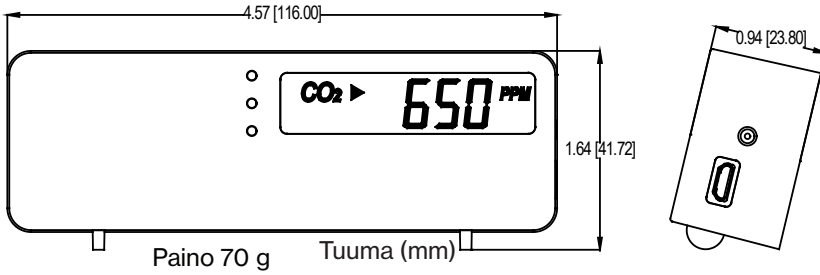

Mitat

> 1200 ppm

Päänsärky, väsymys, heikentynyt keskittymiskyky, kohonnut syke ja pahoinvoinnin tunne

800 - 1200 ppm

Väsymyksen tunne ja tunkkaisen oloinen ilma

< 800 ppm

Käyttö

VILPE Desktop CO₂ -pöytämonitori alkaa toimia, kun virta kytketään. Virran kytkemisen jälkeen laite lämpenee noin 60 sekunnin ajan. Hiilidoksidin ja lämpötilan näyttöaika: 15 sekuntia, 5 sekuntia.

PC-tietokoneeseen liittäminen tietolokitoiminnolla:
Liitä VILPE CO₂ -pöytämonitori PC-tietokoneeseen.

Yksityiskohtaisemmat käyttöohjeet sekä ohjelmisto ja ohjeet sen asentamiseen osoitteesta vilpe.com/co2.

Pakkaus

Sisältö:

- VILPE Desktop CO₂ Monitor
- USB-johto
- Asennusohje ja käyttöohje

Kartonkilaatikon ulkomitat: 145 x 99 x 36 mm.