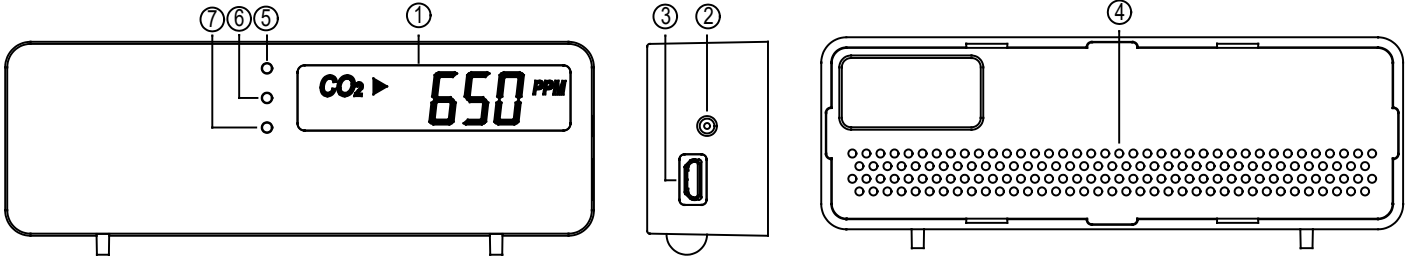

# VILPE<sup>®</sup> Desktop CO<sub>2</sub> Monitor

Sisäilman hiilidioksidipitoisuuden mittaamiseen

VILPE Desktop CO<sub>2</sub> Monitor -pöytämonitori on älykäs, pienikokoinen ja helppokäyttöinen minipöytäyksikkö sisäilman hiilidioksidipitoisuuden mittaamiseen. Hiilidioksidipitoisuuden lisäksi monitorilla voidaan mitata myös lämpötilaa. Soveltuu laajaan käyttöön toimistoissa, kouluissa, kokoustiloissa, kodeissa ja muissa paikoissa, joissa mukavuus ja terveys ovat tärkeitä.

Ominaisuudet:

- Laitteessa on kolme LED-valoa, jotka osoittavat ilmanlaadun reaaliaikaisesti
- Käyttää NDIR-kaksoissädeteknologiaa pitkän aikavälin vakauden parantamiseksi
- Mahdollista tallentaa arvot tietokoneella

## Tuotteen yleiskuvaus

1. LCD-näyttö
2. Kalibroitukaasun syöttöaukko
3. Virtaliitin / USB-mikroliitäntä
4. Ilmanvaihtoaukot

5. Punainen LED-valo (>1200 ppm)
6. Keltainen LED-valo (800–1200 ppm)
7. Vihreä LED-valo (<800 ppm)

## Pakkaus

Sisältö:

- VILPE Desktop CO<sub>2</sub> Monitor
- USB-johto
- Asennusohje ja käyttöohje

Kartonkilaatikon ulkomitat: 145 x 99 x 36 mm.