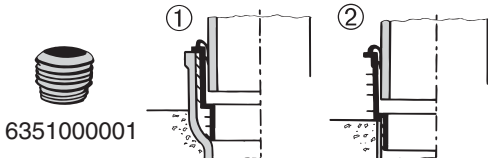

6351000001

Posliinutuotteiden päämitat tol. ± 2 %
Porslinsprodukternas huvudmått tol. ± 2 %

- Istuinkorkeus 420 mm. Vesiliitäntä joko vasemmalla tai oikealla puolella, kts. asennusohjeet. Tehtaalla asennetaan vesiliitäntä edestä katsoen oikealle puolelle. IDO Seven D WC:ssä 3731001101 ja 3931001101 on pieni ja iso huuhtelu sekä integroitu raikastin Fresh wc, kts. lisätiedot yleisesitteestä. 4 litran huuhteluvesimäärä on hyväksytty asuinrakennuksiin, kun kytkentäviemärin vaakapituisuus on enintään 5 m. Iso huuhtelu on säädetty tehtaalla 4 litran huuhtelulle ja se on säädettävissä 6 litralle. Pieni huuhtelu on säädetty 2- 2,5 litralle, myös se on säädettävissä, kts. asennusohjeet. IDO Seven D WC:ssä 3431001101 on yksöishuuhtelu sekä integroitu Fresh wc -raikastin, kts. lisätiedot yleisesitteestä. Huuhtelu on säädetty tehtaalla 4 litran huuhtelulle ja se on säädettävissä 6 litralle. **Tiivistä WC:n jalka elastisella homesuojatulla massalla, niin että vesi ei pääse tunkeutumaan jalan alle.** Jalassa ei ole kiinnitysreikiä, liimataan, kts. asennusohje.
- Sitthöjd 420 mm. Vattenanslutning endera till höger eller vänster, se monteringsganvsning. Vattenanslutningen är monterad till höger på fabriken, sett framifrån. IDO Seven D WC:n 3731001101 och 3931001101 är försedd med liten och stor spolning samt Fresh WC -dosering, se separat broschyr. 4 liters spolvattenmängd är godkänd för användning i bostadshus, då längden på avloppets vågräta anslutningsledning är högst 5 m. Stora spolningen är på fabriken inställd för 4 liters spolning och justerbar till 6 liter. Lilla spolningen är inställd för 2-2,5 liter, även den justerbar. IDO Seven D WC:n 3431001101 är försedd med enkelspolning samt dosering, se separat broschyr. Spolningen är på fabriken inställd för 4 liters spolning och justerbar till 6 liter, se installationsanvisning. **Täta foten på WC-stolen med elastisk mögelresistent massa, som hindrar vatten att tränga in under foten.** Foten saknar fastsättningshål, limmas, se monteringsanvisning.
  1. Asennus muhviliseen valurautaviemäriin • Montering med muffat gjutjärnsrör
  2. Asennus ø 110 mm muoviputkeen • Montering med ø 110 mm plaströr