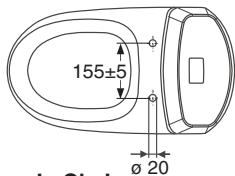

Piiloviemäri-WC • WC med dolt avlopp 3731001101, 3931001101, 3431001101 650 x 360 x 850

Huom! • Obs!

- Suositellaan kiinnitettäväksi liimaamalla, kts. asennusohjeet. Sementillä kiinnitys omalla vastuulla. Pikasementti saattaa halkaista jalan.
- Rekommenderas limning se monteringsanvisning. Fastsättning med cement på egen risk. Snabbcement kan spräcka foten.