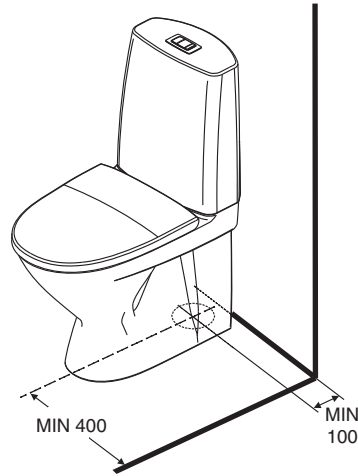

IDO/nro nr	LVI-nro/VVS-nr	Paino/Vikt (kg)
3731001101	5650016	28,5
3931001101	5650017	30,0
3431001101	5650036	28,5

- **3731001101** pehmeällä muovi-istuinkannella nro 91130, kaksoishuuhtelu, ilman kiinnitysreikiä WC:n jalassa.
- **3931001101** kovalla istuinkannella nro 91531, kaksoishuuhtelu, ilman kiinnitysreikiä WC:n jalassa.
- **3431001101** pehmeällä muovi-istuinkannella nro 91130, yksöishuuhtelu, ilman kiinnitysreikiä WC:n jalassa.

WC:t valmistetaan ainoastaan valkoisina (-01). Kovassa kannessa nro 91531 on pikalukitus. Kansi ja viemäriiitin nro 6351000001 sisältyy. Kromattu painonappi.

- **3731001101** med sits av mjuk plast nr 91130, dubbelsponing, utan fastsättningshål i WC- foten.
- **3931001101** med sits av hård plast nr 91531, dubbelsponing, utan fastsättningshål i WC- foten.
- **3431001101** med sits av mjuk plast nr 91130, enkelsponing, utan fastsättningshål i WC-foten.

WC:na tillverkas endast i vitt (-01). Enkelt löstagbar sits av hård plast nr 91531 (quick release). Sits och anslutningsmanschett nr 6351000001 ingår. Kromad tryckknapp.

Piiloviemäri-WC • WC med dolt avlopp 3731001101, 3931001101, 3431001101 650 x 360 x 850