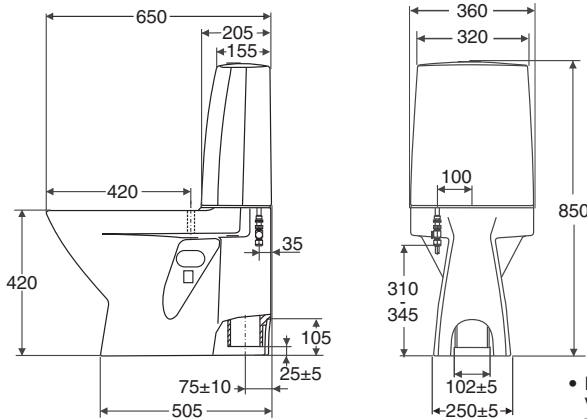

Piiloviemäri-WC • WC med dolt avlopp 3731001101, 3931001101, 3431001101 650 x 360 x 850