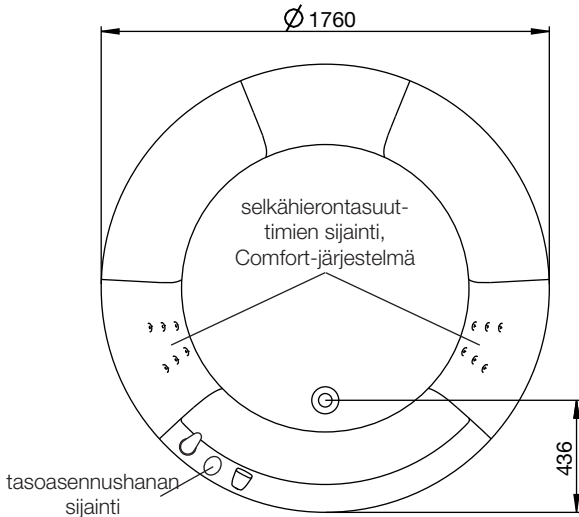

poreamme

westerbergs pacific 175 round

Pyöreä amme, jossa on hyvin tilaa. Rakenteisiin upotettava amme tyylikkyyttä ja toimivuutta arvostaville käyttäjille.

1760x1760 mm, minimikorkeus: 700 mm.
Ammesyvyys: 475 mm, kylpysyvyys: 405 mm.
Vesimäärä: 511 litraa.

tukijalkojen sijainti

Jotta ammeen tukijalka ei osuisi lattiakaivon päälle, jalkojen ja poistoaukon sijainti on tarkastettava. Jalkojen sijoituskohta voi poiketa ilmoitetusta ± 50 mm.

ulkomitat

korkeudet