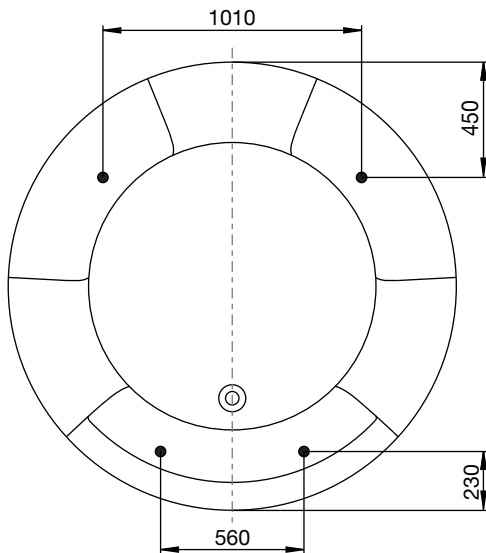

poreamme

westerbergs pacific 175 round

Pyöreä amme, jossa on hyvin tilaa. Rakenteisiin upotettava amme tyylikkyyttä ja toimivuutta arvostaville käyttäjille.

1760x1760 mm, minimikorkeus: 700 mm.
Ammesyvyys: 475 mm, kylpysyvyys: 405 mm.
Vesimäärä: 511 litraa.

tukijalkojen sijainti

Jotta ammeen tukijalka ei osuisi lattiakaivon päälle, jalkojen ja poistoaukon sijainti on tarkastettava. Jalkojen sijoituskohta voi poiketa ilmoitetusta ± 50 mm.

ulkomitat

korkeudet