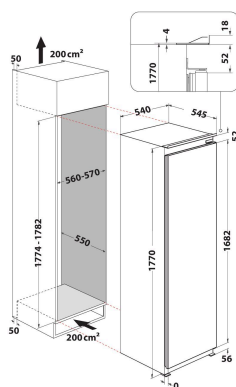

AFB 18401

12NC: 859991613710

EAN-koodi: 8003437046605

Whirlpool

SENSING THE DIFFERENCE

TUOTTEEN AVAINTIEDOT

Tuoteryhmä	Pakastin
Kaupallinen koodi	AFB 18401
EAN-koodi	8003437046605
Rakenteen tyyppi	Kalusteisiin sijoitettava
Asennuksen tyyppi	Kokonaan kalustepeitteinen
Ohjauksen tyyppi	Elektroninen
Tuotteen pääväri	Valkoinen
Liitännän arvo	130
Virta	16
Jännite	220-240
Taajuus	50
Virtajohdon pituus	245
Pistokkeen tyyppi	Schuko
Tuotteen kokonaistilavuus (EU 2017/1369)	209
Tuotteen korkeus	1771
Tuotteen leveys	540
Tuotteen syvyys	545
Jalkojen maksimisäätökorkeus	0
Nettopaino	57
Bruttopaino	59
Oven sarana	-

TEKNISET TIEDOT

Sulatusprosessi	Sulatus
Pikapakastustoiminto (EU 2017/1369)	Kyllä
Sulamisveden poisto-ohjaus	On
Laatikoiden/korien lukumäärä	8
Lukittava ovi	Ei
Pakastinlokeroon lämpömittari	Ei tietoa
Sisävalo	-