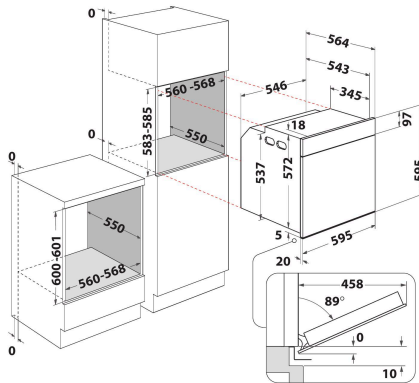

## TUOTTEEN AVAINTIEDOT

Tuoteryhmä	Uuni
Kaupallinen koodi	OKZ9 6280 SPM IX
Tuotteen pääväri	Ruostumaton teräs
Rakenteen tyyppi	Kalusteisiin sijoitettava
Ohjauksen tyyppi	Elektroninen
Ohjaus- ja signaalilaitteiden tyyppi	-
Onko keittotasoiissa integroituja säätimiä?	Ei
Millaisia keittotasoja voidaan käyttää?	-
Automaattiset ohjelmat	On
Virta	16
Jännite	220-240
Taajuus	50/60
Virtajohdon pituus	90
Pistokkeen tyyppi	Schuko
Syvyys luukun ollessa auki 90 astetta	-
Tuotteen korkeus	595
Tuotteen leveys	595
Tuotteen syvyys	564
Asennustilan minimikorkeus	0
Asennustilan minimileveys	0
Asennustilan syvyys	0
Nettopaino	35
Sisätilan käytettävissä oleva tilavuus	73
Puhdistusjärjestelmä	Pyrolyysi
Ritilät	1
Leivinpellit	3