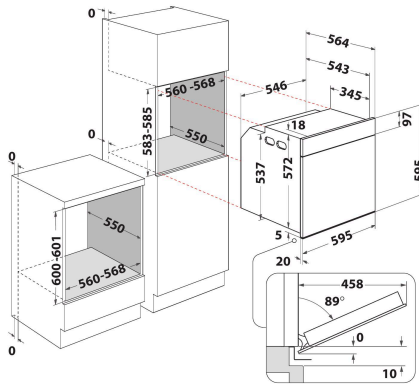

OKZ9 6280 SPM WH

12NC: 859991560700

EAN-koodi: 8003437835070

Whirlpool

SENSING THE DIFFERENCE

TUOTTEEN AVAINTIEDOT

Tuoteryhmä	Uuni
Kaupallinen koodi	OKZ9 6280 SPM WH
Tuotteen pääväri	Valkoinen
Rakenteen tyyppi	Kalusteisiin sijoitettava
Ohjauksen tyyppi	Mekaaninen ja elektroninen
Ohjaus- ja signaalilaitteiden tyyppi	-
Onko keittotasossa integroituja säätimiä?	Ei
Millaisia keittotasoja voidaan käyttää?	-
Automaattiset ohjelmat	On
Virta	16
Jännite	220-240
Taajuus	50/60
Virtajohdon pituus	90
Pistokkeen tyyppi	Schuko
Syvyys luukun ollessa auki 90 astetta	-
Tuotteen korkeus	595
Tuotteen leveys	595
Tuotteen syvyys	564
Asennustilan minimikorkeus	0
Asennustilan minimileveys	0
Asennustilan syvyys	0
Nettopaino	35
Sisätilan käytettävissä oleva tilavuus	73
Puhdistusjärjestelmä	Pyrolyysi
Ritilät	1
Leivinpellit	3