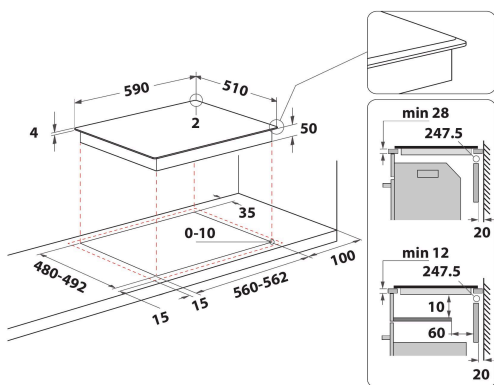

WL S6960 BF

12NC: 859991572150

EAN-koodi: 8003437238208

Whirlpool

SENSING THE DIFFERENCE

TUOTTEEN AVAINTIEDOT

Tuoteryhmä	Keittotaso
Rakenteen tyyppi	Kalusteisiin sijoitettava
Ohjauksen tyyppi	Elektroninen
Ohjaus- ja signaalilaitteiden tyyppi	-
Kaasupolttimien lukumäärä	0
Sähköisten keittoalueiden lukumäärä	4
Sähkölevyjien lukumäärä	0
Keraamisten keittoalueiden lukumäärä	0
Halogeenikeittoalueiden lukumäärä	0
Induktiokeittoalueiden lukumäärä	4
Lämpimänäpitoalueiden lukumäärä	0
Ohjauspaneelin sijainti	Front
Pintamateriaali	Lasi
Tuotteen pääväri	Musta
Liitännän arvo	7200
Kaasuliitännän arvo	0
Kaasun tyyppi	N/A
Virta	31,3
Jännite	220-240
Taajuus	50/60
Virtajohdon pituus	120
Pistokkeen tyyppi	Ei
Kaasuliitäntä	N/A
Tuotteen leveys	590
Tuotteen korkeus	54
Tuotteen syvyys	510
Asennustilan minimikorkeus	28
Asennustilan minimileveys	560
Asennustilan syvyys	480
Nettopaino	9.4
Automaattiset ohjelmat	On