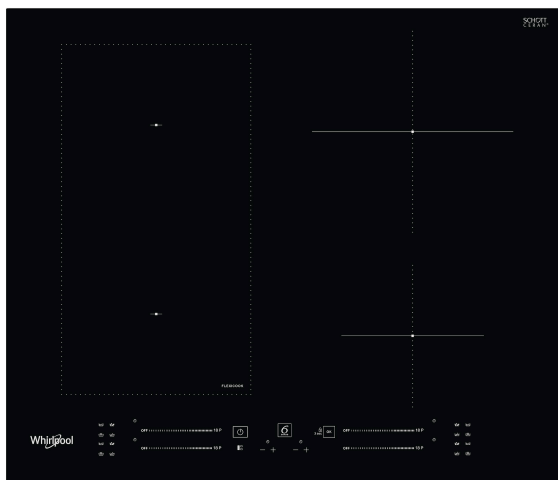

WL S6960 BF

12NC: 859991572150

EAN-koodi: 8003437238208

Whirlpool

SENSING THE DIFFERENCE

TUOTTEEN AVAINTIEDOT

Tuoteryhmä	Keittotaso
Rakenteen tyyppi	Kalusteisiin sijoitettava
Ohjauksen tyyppi	Elektroninen
Ohjaus- ja signaalilaitteiden tyyppi	-
Kaasupolttimien lukumäärä	0
Sähköisten keittoalueiden lukumäärä	4
Sähkölevyjien lukumäärä	0
Keraamisten keittoalueiden lukumäärä	0
Halogeenikeittoalueiden lukumäärä	0
Induktiokeittoalueiden lukumäärä	4
Lämpimänäpitoalueiden lukumäärä	0
Ohjauspaneelin sijainti	Front
Pintamateriaali	Lasi
Tuotteen pääväri	Musta
Liitännän arvo	7200
Kaasuliitännän arvo	0
Kaasun tyyppi	N/A
Virta	31,3
Jännite	220-240
Taajuus	50/60
Virtajohdon pituus	120
Pistokkeen tyyppi	Ei
Kaasuliitäntä	N/A
Tuotteen leveys	590
Tuotteen korkeus	54
Tuotteen syvyys	510
Asennustilan minimikorkeus	28
Asennustilan minimileveys	560
Asennustilan syvyys	480
Nettopaino	9.4
Automaattiset ohjelmat	On

TEKNISET TIEDOT

Virrankytkenän merkkivalo	On
Keittolevyjen-/alueiden toiminnan merkkivalo	4
Säädön tyyppi	Inductor
Kannen tyyppi	Ei ole
Jälkilämmön merkkivalo	Eriellinen
Päävirtakytkin	On
Suojalaite	-
Ajastin	On